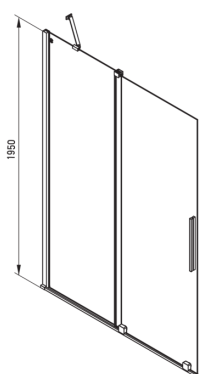

PRIZMA

Ścianka prysznicowa walk-in

Cena Netto: 1300,00 zł
Cena Brutto: 1599,00 zł

Kod produktu: KTJ_Z39R

EAN: 5907650840282

Kolor: złoty

Gwarancja [lata]: 2

Model	Size	A (mm)	B (mm)	C (mm)	D (mm)
KTJ X39R	900x1950	880-900	360	475	420
KTJ X30R	1000x1950	980-1000	410	525	470
KTJ X32R	1200x1950	1180-1200	515	625	570
KTJ X34R	1400x1950	1380-1400	615	725	670

Kabina

Szerokość [mm]	900
Wysokość [mm]	1950
Grubość szkła hartowanego [mm]	6
Wykończenie szkła	transparentne
Powłoka Active Cover	Tak

Wyróżniki:

- Tylko najlepsze materiały, których jakość potwierdzamy badaniami w laboratorium
- Hydrofobowa powłoka Active Cover, ułatwiająca spływanie wody po szybie
- Szkło transparentne TOTALWHITE
- Możliwość zamontowania kabiny bez brodzika, bezpośrednio na płytkach
- Bezpieczne i wytrzymałe szkło hartowane
- Możliwość zastosowania dedykowanego preparatu Active Cover
- Odporność na uderzenia oraz na chemikalia i płamienie zgodnie z normą PN-EN 14428+A1:2008, potwierdzona badaniami Instytutu Ceramiki i Materiałów Budowlanych.
- Drzwi odwracalne umożliwiające montaż kabiny na prawą lub lewą stronę
- Możliwość łączenia z drugą ścianką przesuwaną i ścianką prysznicową walk-in Prizma
- W ofercie dedykowany środek bezpieczny dla czyszczonych powierzchni
- Możliwość zamontowania kabiny bezpośrednio na płytkach lub na brodzikach granitowych Correo (KQR) i akrylowych Kerria Plus (KTS)
- W zestawie znajdują się dwa relingi – krótki i długi
- Swobodne łączenie kabin
- Powłoka nanoszona metodą PVD