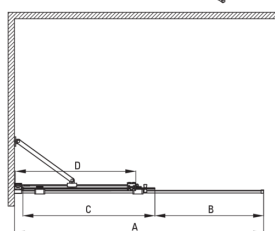

PRIZMA

Ścianka prysznicowa walk-in

Cena Netto: 1300,00 zł
Cena Brutto: 1599,00 zł

Kod produktu: KTJ_Z39R

EAN: 5907650840282

Kolor: złoty

Gwarancja [lata]: 2

Model	Size	A (mm)	B (mm)	C (mm)	D (mm)
KTJ X39R	900x1950	880-900	360	475	420
KTJ X30R	1000x1950	980-1000	410	525	470
KTJ X32R	1200x1950	1180-1200	515	625	570
KTJ X34R	1400x1950	1380-1400	615	725	670

Kabina

Szerokość [mm]	900
Wysokość [mm]	1950
Grubość szkła hartowanego [mm]	6
Wykończenie szkła	transparentne
Powłoka Active Cover	Tak

Wyróżniki:

- Tylko najlepsze materiały, których jakość potwierdzamy badaniami w laboratorium
- Hydrofobowa powłoka Active Cover, ułatwiająca spływanie wody po szybie
- Szkło transparentne TOTALWHITE
- Możliwość zamontowania kabiny bez brodzika, bezpośrednio na płytkach
- Bezpieczne i wytrzymałe szkło hartowane
- Możliwość zastosowania dedykowanego preparatu Active Cover
- Odporność na uderzenia oraz na chemikalia i płamienie zgodnie z normą PN-EN 14428+A1:2008, potwierdzona badaniami Instytutu Ceramiki i Materiałów Budowlanych.
- Drzwi odwracalne umożliwiające montaż kabiny na prawą lub lewą stronę
- Możliwość łączenia z drugą ścianką przesuwaną i ścianką prysznicową walk-in Prizma
- W ofercie dedykowany środek bezpieczny dla czyszczonych powierzchni
- Możliwość zamontowania kabiny bezpośrednio na płytkach lub na brodzikach granitowych Correo (KQR) i akrylowych Kerria Plus (KTS)
- W zestawie znajdują się dwa relingi – krótki i długi
- Swobodne łączenie kabin
- Powłoka nanoszona metodą PVD