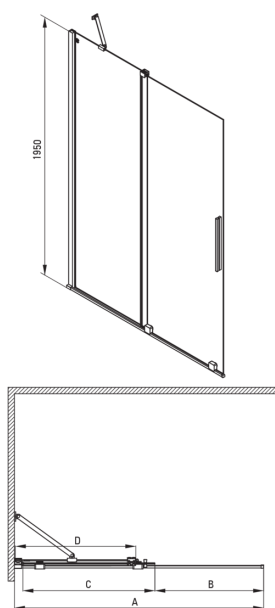

## Parete doccia, a scomparsa

Codice prodotto: KTJ\_Z39R

EAN: 5907650840282

Colore: oro

Garanzia [anni]: 2

### Cabine

Larghezza [mm]	900
Altezza [mm]	1950
Spessore del vetro [mm]	6
Finitura in vetro	trasparente
Rivestimento attivo	Sì

Model	Size	A (mm)	B (mm)	C (mm)	D (mm)
KTJ X39R	900x1950	880-900	360	475	420
KTJ X30R	1000x1950	980-1000	410	525	470
KTJ X32R	1200x1950	1180-1200	515	625	570
KTJ X34R	1400x1950	1380-1400	615	725	670