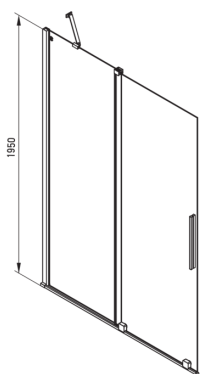

Cikkszám: KTJ_Z39R
EAN: 5907650840282
Szín: arany
Garancia [év]: 2

Kabinok

Szélesség [mm]	900
Magasság [mm]	1950
Az edzett üveg vastagsága [mm]	6
Üveg kivitelezése	átlátszó
Aktív bevonat	Igen

Kiemelések:

- Csak a legjobb alapanyagokból, amelyek minőségét laboratóriumi vizsgálatok igazolták
- Hidrofób Active-Cover bevonat, amely megkönnyíti a víz lefolyását az üvegről
- TOTALWHITE átlátszó üveg
- Lehetőség a kabin zuhanytálca nélküli felszerelésére, közvetlenül a csempére
- Biztonságos és tartós edzett üveg
- Az Active Cover felületekhez ajánlott
- Ütés-, vegyszer- és foltosodás a PN-EN 14428 + A1: 2008 szabvány szerint, a Kerámia- és Építőanyag-intézet tesztjei igazolják.
- Megfordítható ajtó, amely jobb vagy bal oldalra szerelhető
- Dedikált tisztítószer, a felületek biztonságos tisztítására

Model	Size	A (mm)	B (mm)	C (mm)	D (mm)
KTJ X39R	900x1950	880-900	360	475	420
KTJ X30R	1000x1950	980-1000	410	525	470
KTJ X32R	1200x1950	1180-1200	515	625	570
KTJ X34R	1400x1950	1380-1400	615	725	670