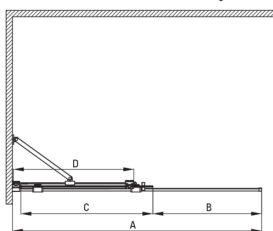

Cikkszám: KTJ_Z39R
EAN: 5907650840282
Szín: arany
Garancia [év]: 2

Kabinok

Szélesség [mm]	900
Magasság [mm]	1950
Az edzett üveg vastagsága [mm]	6
Üveg kivitelezése	átlátszó
Aktív bevonat	Igen

Kiemelések:

Model	Size	A (mm)	B (mm)	C (mm)	D (mm)
KTJ X39R	900x1950	880-900	360	475	420
KTJ X30R	1000x1950	980-1000	410	525	470
KTJ X32R	1200x1950	1180-1200	515	625	570
KTJ X34R	1400x1950	1380-1400	615	725	670