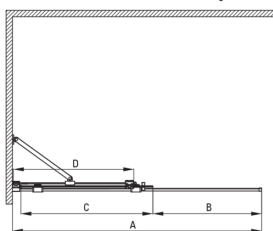

PRIZMA

Paroi de douche, walk-in

Code produit: KTJ_Z39R

EAN: 5907650840282

Couleur: d'or

Garantie [années]: 2

Cabines

Largeur [mm]	900
Hauteur [mm]	1950
Épaisseur du verre [mm]	6
Finition verre	transparent
Couverture active	Oui

Model	Size	A (mm)	B (mm)	C (mm)	D (mm)
KTJ X39R	900x1950	880-900	360	475	420
KTJ X30R	1000x1950	980-1000	410	525	470
KTJ X32R	1200x1950	1180-1200	515	625	570
KTJ X34R	1400x1950	1380-1400	615	725	670