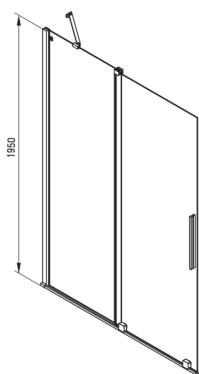

PRIZMA

Paroi de douche, walk-in

Code produit: KTJ_Z39R

EAN: 5907650840282

Couleur: d'or

Garantie [années]: 2

Cabines

Largeur [mm]	900
Hauteur [mm]	1950
Épaisseur du verre [mm]	6
Finition verre	transparent
Couverture active	Oui

Caractéristiques:

- Seuls les meilleurs matériaux, dont la qualité a été confirmée par des tests en laboratoire
- Revêtement hydrophobe Active-Cover qui facilite l'écoulement de l'eau sur le verre
- Verre transparent TOTALWHITE
- Possibilité d'installer la cabine sans receveur de douche, directement sur le carrelage
- Verre trempé sûr et durable
- Dédié aux surfaces Active Cover
- Résistance aux chocs, aux produits chimiques et aux taches conformément à la norme PN-EN 14428+A1:2008, confirmée par des tests de l'Institut de la céramique et des matériaux de construction
- Porte réversible qui permet de monter la cabine à droite ou à gauche
- Agent de nettoyage dédié, sans danger pour les surfaces nettoyées

Model	Size	A (mm)	B (mm)	C (mm)	D (mm)
KTJ X39R	900x1950	880-900	360	475	420
KTJ X30R	1000x1950	980-1000	410	525	470
KTJ X32R	1200x1950	1180-1200	515	625	570
KTJ X34R	1400x1950	1380-1400	615	725	670