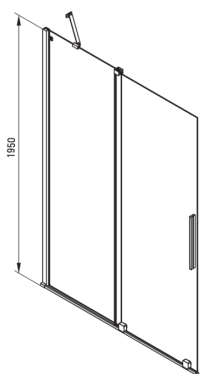

## Muro de ducha, entrar

Código de producto: KTJ\_Z39R

EAN: 5907650840282

Color: oro

Garantía [años]: 2

### Cabañas

Ancho [mm]	900
Altura [mm]	1950
Grosor de vidrio [mm]	6
Acabado de vidrio	transparente
Tapa activa	Sí

### Características:

- Solo los mejores materiales cuya calidad es confirmada por la investigación en el laboratorio
- Cubierta activa recubrimiento hidrofóbico que facilita el flujo de agua por el vaso
- Vidrio transparente TOTALWHITE
- Es posible instalar una cabina sin una bandeja de ducha, directamente en los mosaicos.
- Vidrio templado seguro y duradero
- Posibilidad de usar una cubierta activa dedicada
- Resistencia al impacto, así como a los productos químicos y las manchas de acuerdo con PN-EN 14428+A1: 2008, confirmado por el Instituto de Cerámica y Materiales de construcción.
- Puertas reversibles que permiten la instalación de la cabina a la derecha o izquierda
- Una medida dedicada en la oferta es una caja fuerte dedicada para superficies limpias

Model	Size	A (mm)	B (mm)	C (mm)	D (mm)
KTJ X39R	900x1950	880-900	360	475	420
KTJ X30R	1000x1950	980-1000	410	525	470
KTJ X32R	1200x1950	1180-1200	515	625	570
KTJ X34R	1400x1950	1380-1400	615	725	670