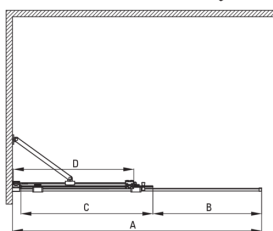

### Cabañas

Ancho [mm]	900
Altura [mm]	1950
Grosor de vidrio [mm]	6
Acabado de vidrio	transparente
Tapa activa	Sí

Model	Size	A (mm)	B (mm)	C (mm)	D (mm)
KTJ X39R	900x1950	880-900	360	475	420
KTJ X30R	1000x1950	980-1000	410	525	470
KTJ X32R	1200x1950	1180-1200	515	625	570
KTJ X34R	1400x1950	1380-1400	615	725	670