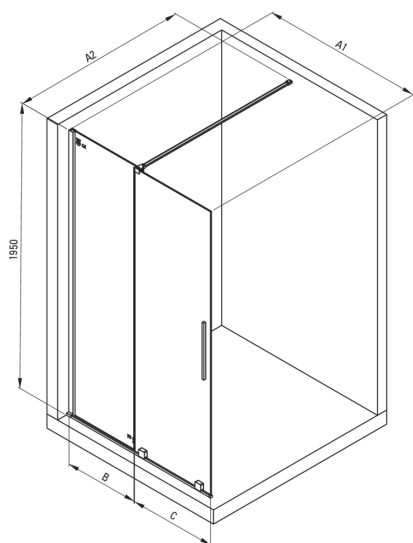

## Duschwand, Walk-In

Artikel-Nr.: KTJ\_Z39R  
 EAN: 5907650840282  
 Farbe: Gold  
 Garantie [Jahre]: 2

Model	Size	A1 (mm)	A2 (mm)	B (mm)	C (mm)
KTJ X39R	900x1950	900	700-1200	420	470
KTJ X30R	1000x1950	1000	700-1200	460	510
KTJ X32R	1200x1950	1200	700-1200	570	620

### Kabinen

Breite [mm]	900
Höhe	1950
Gehärtetes Glas - Dicke [mm]	6
Glasausführung	transparent
Active Cover Beschichtung	Ja