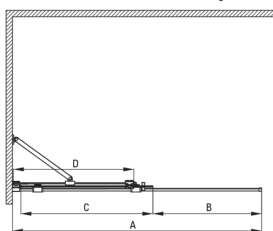

Artikel-Nr.: KTJ_Z39R
EAN: 5907650840282
Farbe: Gold
Garantie [Jahre]: 2

Kabinen

Breite [mm]	900
Höhe	1950
Gehärtetes Glas - Dicke [mm]	6
Glasausführung	transparent
Active Cover Beschichtung	Ja

Charakteristische Merkmale:

Model	Size	A (mm)	B (mm)	C (mm)	D (mm)
KTJ X39R	900x1950	880-900	360	475	420
KTJ X30R	1000x1950	980-1000	410	525	470
KTJ X32R	1200x1950	1180-1200	515	625	570
KTJ X34R	1400x1950	1380-1400	615	725	670