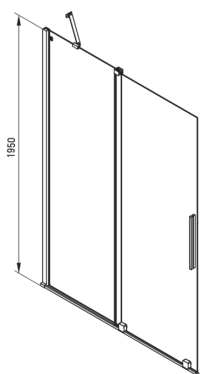

Artikel-Nr.: KTJ_Z39R
EAN: 5907650840282
Farbe: Gold
Garantie [Jahre]: 2

Kabinen

Breite [mm]	900
Höhe	1950
Gehärtetes Glas - Dicke [mm]	6
Glasausführung	transparent
Active Cover Beschichtung	Ja

Charakteristische Merkmale:

- Nur die besten Materialien, deren Qualität durch Laboruntersuchungen bestätigt wird
- Hydrophobe Active-Cover-Beschichtung, die das Abperlen von Wasser erleichtert
- Transparentes Glas TOTALWHITE
- Kabine kann ohne Duschwanne direkt auf den Fliesen installiert werden
- Sicheres und langlebiges gehärtetes Glas
- Möglichkeit der Verwendung eines speziellen Active Cover-Präparats
- Stoß-, Chemikalien- und Fleckenbeständigkeit gemäß der Norm PN-EN 14428 + A1: 2008, bestätigt durch Tests des Instituts für Keramik und Baustoffe.
- Umdrehbare Tür, mit der die Kabine auf der rechten oder linken Seite montiert werden kann
- Spezielles Mittel, das für die zu reinigenden Oberflächen unbedenklich ist

Model	Size	A (mm)	B (mm)	C (mm)	D (mm)
KTJ X39R	900x1950	880-900	360	475	420
KTJ X30R	1000x1950	980-1000	410	525	470
KTJ X32R	1200x1950	1180-1200	515	625	570
KTJ X34R	1400x1950	1380-1400	615	725	670