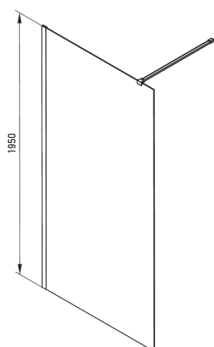

PRIZMA

Душова стіна, walk-in

 deante

Код продукту: KTJ\_Z39P

EAN: 5907650840459

Колір: золотий

Гарантія: 2

### Кабіни

Ширина [мм]	900
Висота [мм]	1950
товщина скла	6
Оздоблення скла	прозорий
Покриття Active cover	Так

Model	Size	A (mm)	B (mm)
KTJ X38P	800x1950	760-780	756
KTJ X39P	900x1950	860-880	856
KTJ X30P	1000x1950	960-980	956
KTJ X31P	1100x1950	1060-1080	1056
KTJ X32P	1200x1950	1160-1180	1156