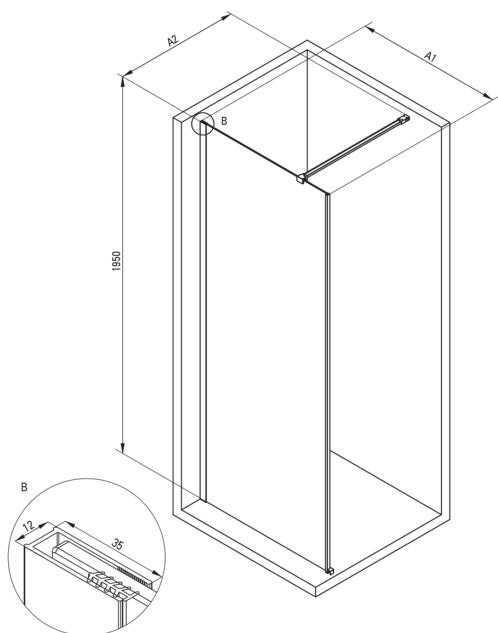

PRIZMA

Душова стіна, walk-in

 deante

Код продукту: KTJ_Z39P

EAN: 5907650840459

Колір: золотий

Гарантія: 2

Кабіни

Ширина [мм]	900
Висота [мм]	1950
товщина скла	6
Оздоблення скла	прозорий
Покриття Active cover	Так

Відмінна риса:

- Тільки найкращі матеріали, якість яких ми підтверджуємо дослідженнями в лабораторії
- Гідрофобне покриття Active Cover, що полегшує стікання води по склу
- Прозоре скло TOTALWHITE
- Можливість установки kabіни без піддону безпосередньо на плитку
- Безпечне і міцне загартоване скло
- Можливість використання спеціального препарату Active Cover
- Ударостійкість і стійкість до хімічних речовин і плям відповідно до стандарту PN-EN 14428 + A1: 2008, підтверджена дослідженнями Інституту кераміки і будівельних матеріалів.
- Реверсивні двері для установки kabіни на праву або ліву сторону
- Пропонуємо спеціальний засіб, безпечний для очищуваних поверхонь

Model	Size	A1 (mm)	A2 (mm)
KT J X38P	800 x1950	760-780	700-1200
KT J X39P	900 x1950	860-880	700-1200