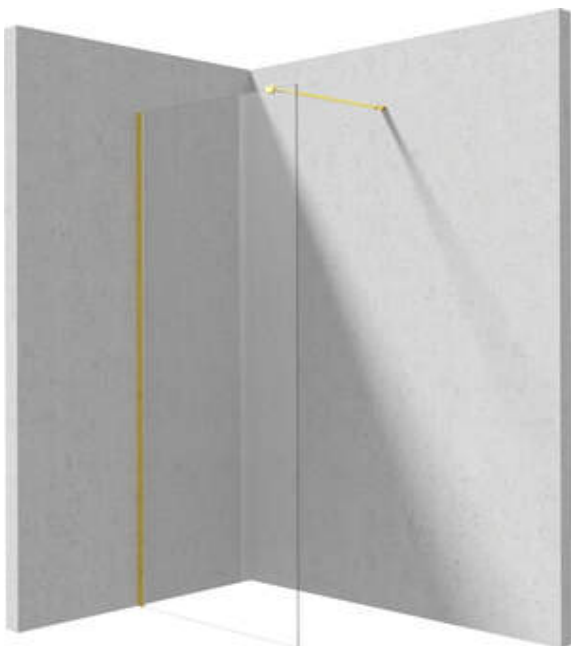

PRIZMA

Душова стіна, walk-in

 deante

Код продукту: KTJ_Z39P

EAN: 5907650840459

Колір: золотий

Гарантія: 2

Кабіни

Ширина [мм]	900
Висота [мм]	1950
товщина скла	6
Оздоблення скла	прозорий
Покриття Active cover	Так

Відмінна риса:

- Тільки найкращі матеріали, якість яких ми підтверджуємо дослідженнями в лабораторії
- Гідрофобне покриття Active Cover, що полегшує стікання води по склу
- Прозоре скло TOTALWHITE
- Можливість установки kabіни без піддону безпосередньо на плитку
- Безпечне і міцне загартоване скло
- Можливість використання спеціального препарату Active Cover
- Ударостійкість і стійкість до хімічних речовин і плям відповідно до стандарту PN-EN 14428 + A1: 2008, підтверджена дослідженнями Інституту кераміки і будівельних матеріалів.
- Реверсивні двері для установки kabіни на праву або ліву сторону
- Пропонуємо спеціальний засіб, безпечний для очищуваних поверхонь

Model	Size	A1 (mm)	A2 (mm)
KT J X38P	800 x1950	760-780	700-1200
KT J X39P	900 x1950	860-880	700-1200