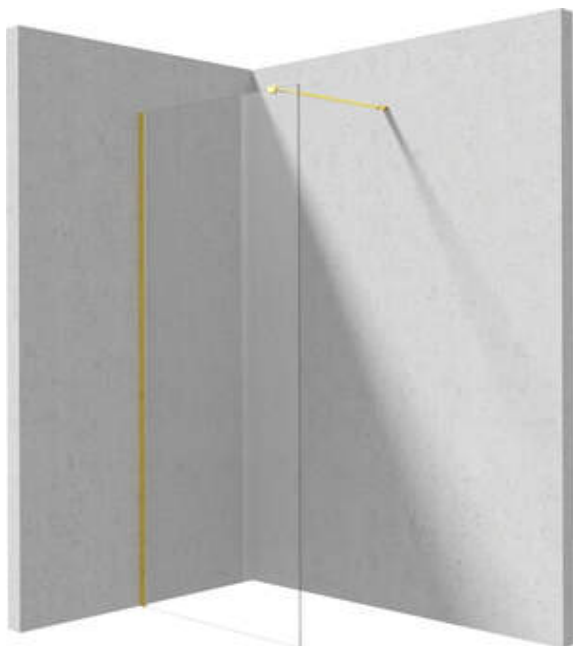

PRIZMA

Душова стіна, walk-in

 deante

Код продукту: KTJ\_Z39P

EAN: 5907650840459

Колір: золотий

Гарантія: 2

### Кабіни

Ширина [мм]	900
Висота [мм]	1950
товщина скла	6
Оздоблення скла	прозорий
Покриття Active cover	Так

### Відмінна риса:

- Тільки найкращі матеріали, якість яких ми підтверджуємо дослідженнями в лабораторії
- Гідрофобне покриття Active Cover, що полегшує стікання води по склу
- Прозоре скло TOTALWHITE
- Можливість установки kabіни без піддону безпосередньо на плитку
- Безпечне і міцне загартоване скло
- Можливість використання спеціального препарату Active Cover
- Ударостійкість і стійкість до хімічних речовин і плям відповідно до стандарту PN-EN 14428 + A1: 2008, підтверджена дослідженнями Інституту кераміки і будівельних матеріалів.
- Реверсивні двері для установки kabіни на праву або ліву сторону
- Пропонуємо спеціальний засіб, безпечний для очищуваних поверхонь

Model	Size	A (mm)	B (mm)
KTJ X38P	800x1950	760-780	756
KTJ X39P	900x1950	860-880	856
KTJ X30P	1000x1950	960-980	956
KTJ X31P	1100x1950	1060-1080	1056
KTJ X32P	1200x1950	1160-1180	1156