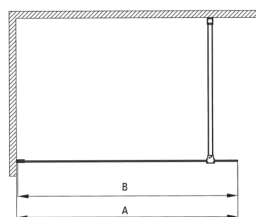

### Кабіни

Ширина [мм]	900
Висота [мм]	1950
товщина скла	6
Оздоблення скла	прозорий
Покриття Active cover	Так

Model	Size	A (mm)	B (mm)
KTJ X38P	800x1950	760-780	756
KTJ X39P	900x1950	860-880	856
KTJ X30P	1000x1950	960-980	956
KTJ X31P	1100x1950	1060-1080	1056
KTJ X32P	1200x1950	1160-1180	1156