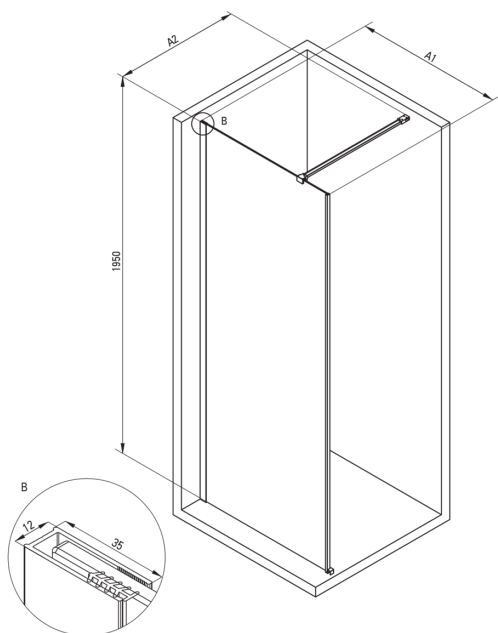

## Tuš stena, walk-in

koda izdelka: KTJ\_Z39P

EAN: 5907650840459

Barva: zlato

Garancija [leta]: 2

### Kabine

širina [mm]	900
višina [mm]	1950
debelina stekla [mm]	6
steklen finiř	transparenten
premaz Active Cover	Ja

Model	Size	A1 (mm)	A2 (mm)
KT J X38P	800 x1950	760-780	700-1200
KT J X39P	900 x1950	860-880	700-1200