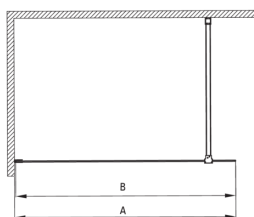

PRIZMA

Tuš stena, walk-in

koda izdelka: KTJ_Z39P

EAN: 5907650840459

Barva: zlato

Garancija [leta]: 2

Model	Size	A (mm)	B (mm)
KT J X38P	800x1950	760-780	756
KT J X39P	900x1950	860-880	856
KT J X30P	1000x1950	960-980	956
KT J X31P	1100x1950	1060-1080	1056
KT J X32P	1200x1950	1160-1180	1156

Kabine

širina [mm]	900
višina [mm]	1950
debelina stekla [mm]	6
steklen finiš	transparenten
premaz Active Cover	Ja

karakteristike:

- Samo najboljši materiali, katerih kakovost je potrjena z laboratorijskimi testi
- Hidrofobni premaz Active Cover, da voda lažje odteče s stekla
- Transparentno kaljeno steklo TOTAL WHITE
- Možnost vgradnje kabine brez tuš kadi, neposredno na ploščice
- Varno in trpežno kaljeno steklo
- Za površine s premazom Active Cover
- Odpornost na udarce, kemikalije in madeže v skladu s standardom PN-EN 14428+A1:2008, potrjena s testi Inštituta za keramiko in gradbene materiale.
- obračljiva vrata za montažo kabine na desno ali levo stran
- V ponudbi Deante imamo tudi varna namenska čistila