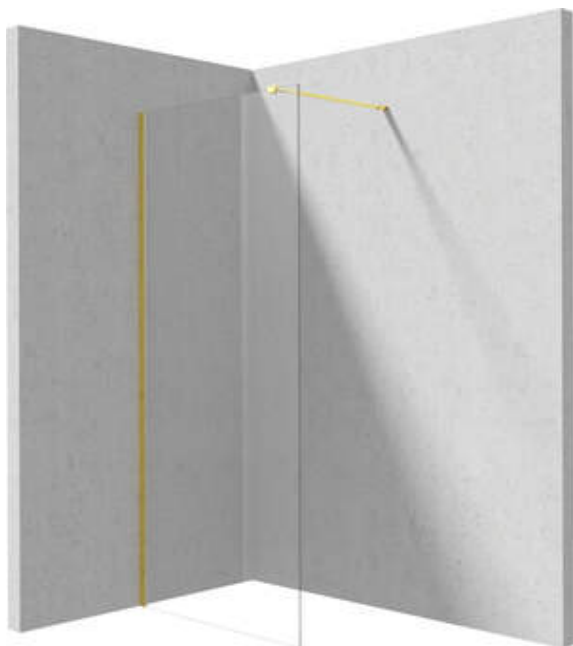

PRIZMA

Tuš stena, walk-in

koda izdelka: KTJ_Z39P

EAN: 5907650840459

Barva: zlato

Garancija [leta]: 2

Model	Size	A (mm)	B (mm)
KT J X38P	800x1950	760-780	756
KT J X39P	900x1950	860-880	856
KT J X30P	1000x1950	960-980	956
KT J X31P	1100x1950	1060-1080	1056
KT J X32P	1200x1950	1160-1180	1156

Kabine

širina [mm]	900
višina [mm]	1950
debelina stekla [mm]	6
steklen finiš	transparenten
premaz Active Cover	Ja

karakteristike:

- Samo najboljši materiali, katerih kakovost je potrjena z laboratorijskimi testi
- Hidrofobni premaz Active Cover, da voda lažje odteče s stekla
- Transparentno kaljeno steklo TOTAL WHITE
- Možnost vgradnje kabine brez tuš kadi, neposredno na ploščice
- Varno in trpežno kaljeno steklo
- Za površine s premazom Active Cover
- Odpornost na udarce, kemikalije in madeže v skladu s standardom PN-EN 14428+A1:2008, potrjena s testi Inštituta za keramiko in gradbene materiale.
- obračljiva vrata za montažo kabine na desno ali levo stran
- V ponudbi Deante imamo tudi varna namenska čistila