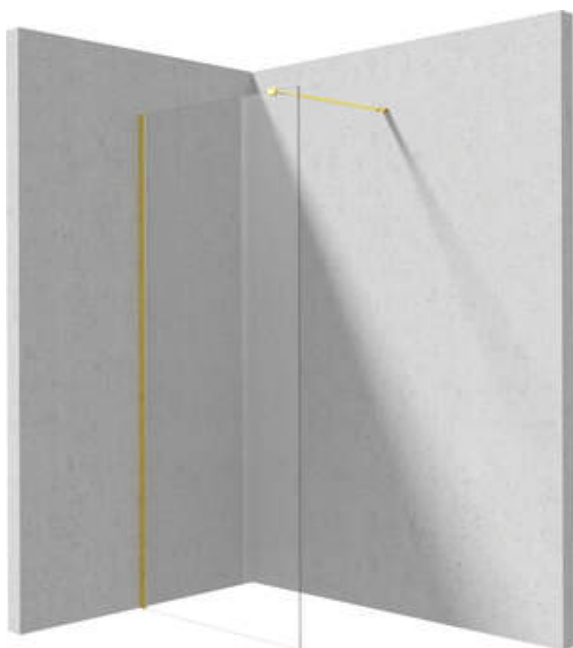

Код товара: KTJ_Z39P

EAN: 5907650840459

Цвет: золотой

Гарантия [лет]: 2

Model	Size	A (mm)	B (mm)
KTJ X38P	800x1950	760-780	756
KTJ X39P	900x1950	860-880	856
KTJ X30P	1000x1950	960-980	956
KTJ X31P	1100x1950	1060-1080	1056
KTJ X32P	1200x1950	1160-1180	1156

Кабины

Ширина [мм]	900
Высота [мм]	1950
толщина закаленного стекла	6
Отделка стекла	прозрачный
Покрытие Active Cover	Да

Отличительные черты:

- Только лучшие материалы, качество которых подтверждено лабораторными испытаниями
- Гидрофобное покрытие Active-Cover, которое облегчает стекание воды со стекла
- Прозрачное стекло TOTALWHITE
- Возможна установка кабины без поддона, прямо на плитку
- Безопасное и прочное закаленное стекло
- Возможность использования специального препарата Active Cover
- Стойкость к ударам, химическим веществам и окрашиванию в соответствии со стандартом PN-EN 14428+A1:2008, подтверждена испытаниями Института керамики и строительных материалов.
- Реверсивная дверь, позволяющая установить кабину с правой или левой стороны
- Специальное средство, безопасное для очищаемых поверхностей