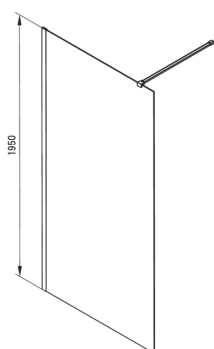

Код товара: KTJ_Z39P

EAN: 5907650840459

Цвет: золотой

Гарантия [лет]: 2

Model	Size	A (mm)	B (mm)
KTJ X38P	800x1950	760-780	756
KTJ X39P	900x1950	860-880	856
KTJ X30P	1000x1950	960-980	956
KTJ X31P	1100x1950	1060-1080	1056
KTJ X32P	1200x1950	1160-1180	1156

Кабины

Ширина [мм]	900
Высота [мм]	1950
толщина закаленного стекла	6
Отделка стекла	прозрачный
Покрытие Active Cover	Да

Отличительные черты:

- Только лучшие материалы, качество которых подтверждено лабораторными испытаниями
- Гидрофобное покрытие Active-Cover, которое облегчает стекание воды со стекла
- Прозрачное стекло TOTALWHITE
- Возможна установка кабины без поддона, прямо на плитку
- Безопасное и прочное закаленное стекло
- Возможность использования специального препарата Active Cover
- Стойкость к ударам, химическим веществам и окрашиванию в соответствии со стандартом PN-EN 14428+A1:2008, подтверждена испытаниями Института керамики и строительных материалов.
- Реверсивная дверь, позволяющая установить кабину с правой или левой стороны
- Специальное средство, безопасное для очищаемых поверхностей