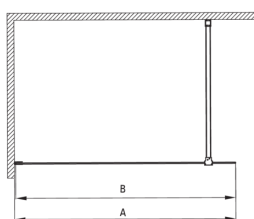

Код товара: KTJ_Z39P

EAN: 5907650840459

Цвет: золотой

Гарантия [лет]: 2

Model	Size	A (mm)	B (mm)
KTJ X38P	800x1950	760-780	756
KTJ X39P	900x1950	860-880	856
KTJ X30P	1000x1950	960-980	956
KTJ X31P	1100x1950	1060-1080	1056
KTJ X32P	1200x1950	1160-1180	1156

Кабины

Ширина [мм]	900
Высота [мм]	1950
толщина закаленного стекла	6
Отделка стекла	прозрачный
Покрытие Active Cover	Да

Отличительные черты:

- Только лучшие материалы, качество которых подтверждено лабораторными испытаниями
- Гидрофобное покрытие Active-Cover, которое облегчает стекание воды со стекла
- Прозрачное стекло TOTALWHITE
- Возможна установка кабины без поддона, прямо на плитку
- Безопасное и прочное закаленное стекло
- Возможность использования специального препарата Active Cover
- Стойкость к ударам, химическим веществам и окрашиванию в соответствии со стандартом PN-EN 14428+A1:2008, подтверждена испытаниями Института керамики и строительных материалов.
- Реверсивная дверь, позволяющая установить кабину с правой или левой стороны
- Специальное средство, безопасное для очищаемых поверхностей