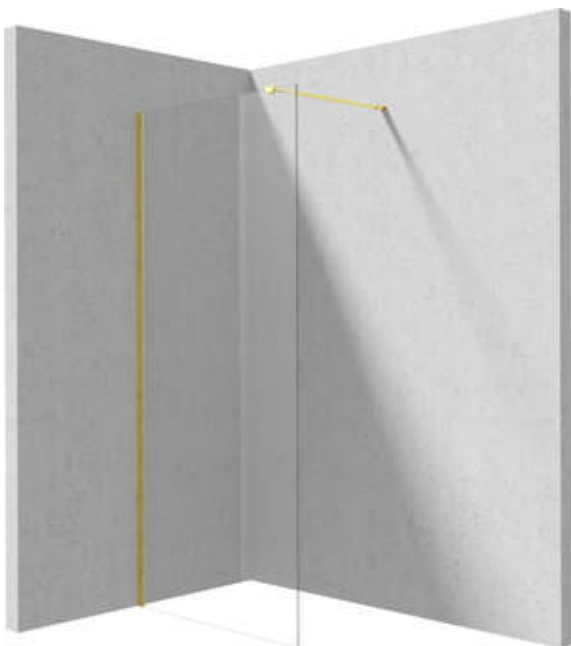

PRIZMA

Perete de duș, paravan

Codul produsului: KTJ_Z39P

EAN: 5907650840459

Culoarea: aur

Garanție [ani]: 2

Cabine

Lățime [mm]	900
Înălțime [mm]	1950
Grosime sticlă [mm]	6
Finisaj sticlă	transparent
Active cover	Da

Caracteristici:

- Doar cele mai bune materiale, a căror calitate a fost certificată prin teste de laborator
- Înveliș hidrofob Active-Cover care ajută apa să se prelingă pe sticlă
- Sticlă transparentă tip Total White
- Posibilitate de instalare a cabinei fără cădiță de duș, direct pe gresie
- Sticlă securizată sigură și rezistentă
- Special pentru suprafețe Active Cover
- Rezistență la impact, substanțe chimice și pete conform standardului PN-EN 14428+A1:2008, certificată prin teste făcute de Institutul de Materiale de Construcții și Ceramică
- Ușă reversibilă care permite instalarea cabinei pe partea dreaptă sau pe partea stângă
- Agent de curățare special, sigur pentru suprafețele curățate

Model	Size	A (mm)	B (mm)
KT J X38P	800x1950	760-780	756
KT J X39P	900x1950	860-880	856
KT J X30P	1000x1950	960-980	956
KT J X31P	1100x1950	1060-1080	1056
KT J X32P	1200x1950	1160-1180	1156