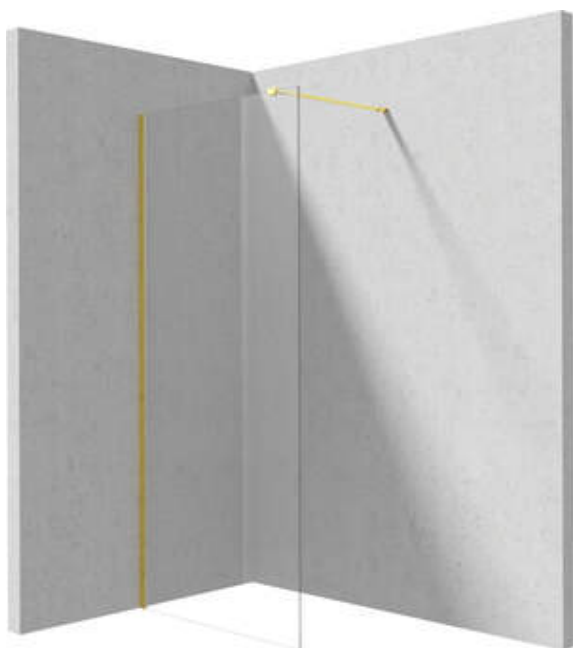

## Perete de duș, paravan

Codul produsului: KTJ\_Z39P

EAN: 5907650840459

Culoarea: aur

Garanție [ani]: 2

Model	Size	A (mm)	B (mm)
KT J X38P	800x1950	760-780	756
KT J X39P	900x1950	860-880	856
KT J X30P	1000x1950	960-980	956
KT J X31P	1100x1950	1060-1080	1056
KT J X32P	1200x1950	1160-1180	1156

### Cabine

Lățime [mm]	900
Înălțime [mm]	1950
Grosime sticlă [mm]	6
Finisaj sticlă	transparent
Active cover	Da

### Caracteristici:

- Doar cele mai bune materiale, a căror calitate a fost certificată prin teste de laborator
- Înveliș hidrofob Active-Cover care ajută apa să se prelingă pe sticlă
- Sticlă transparentă tip Total White
- Posibilitate de instalare a cabinei fără cădiță de duș, direct pe gresie
- Sticlă securizată sigură și rezistentă
- Special pentru suprafețe Active Cover
- Rezistență la impact, substanțe chimice și pete conform standardului PN-EN 14428+A1:2008, certificată prin teste făcute de Institutul de Materiale de Construcții și Ceramică
- Ușă reversibilă care permite instalarea cabinei pe partea dreaptă sau pe partea stângă
- Agent de curățare special, sigur pentru suprafețele curățate