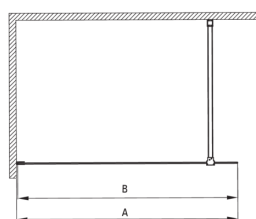

## Perete de duș, paravan

Codul produsului: KTJ\_Z39P

EAN: 5907650840459

Culoarea: aur

Garanție [ani]: 2

Model	Size	A (mm)	B (mm)
KT J X38P	800x1950	760-780	756
KT J X39P	900x1950	860-880	856
KT J X30P	1000x1950	960-980	956
KT J X31P	1100x1950	1060-1080	1056
KT J X32P	1200x1950	1160-1180	1156

### Cabine

Lățime [mm]	900
Înălțime [mm]	1950
Grosime sticlă [mm]	6
Finisaj sticlă	transparent
Active cover	Da