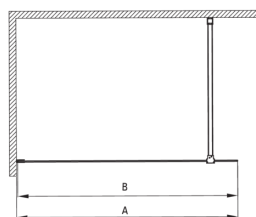

PRIZMA

Perete de duș, paravan

Codul produsului: KTJ_Z39P

EAN: 5907650840459

Culoarea: aur

Garanție [ani]: 2

Cabine

Lățime [mm]	900
Înălțime [mm]	1950
Grosime sticlă [mm]	6
Finisaj sticlă	transparent
Active cover	Da

Caracteristici:

- Doar cele mai bune materiale, a căror calitate a fost certificată prin teste de laborator
- Înveliș hidrofob Active-Cover care ajută apa să se prelingă pe sticlă
- Sticlă transparentă tip Total White
- Posibilitate de instalare a cabinei fără cădiță de duș, direct pe gresie
- Sticlă securizată sigură și rezistentă
- Special pentru suprafețe Active Cover
- Rezistență la impact, substanțe chimice și pete conform standardului PN-EN 14428+A1:2008, certificată prin teste făcute de Institutul de Materiale de Construcții și Ceramică
- Ușă reversibilă care permite instalarea cabinei pe partea dreaptă sau pe partea stângă
- Agent de curățare special, sigur pentru suprafețele curățate

Model	Size	A (mm)	B (mm)
KT J X38P	800x1950	760-780	756
KT J X39P	900x1950	860-880	856
KT J X30P	1000x1950	960-980	956
KT J X31P	1100x1950	1060-1080	1056
KT J X32P	1200x1950	1160-1180	1156