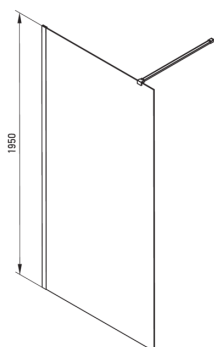

PRIZMA

Ścianka prysznicowa walk-in

Cena Netto: **812,20 zł**
Cena Brutto: **999,00 zł**

Kod produktu: KTJ_Z39P

EAN: 5907650840459

Kolor: złoty

Gwarancja [lata]: 2

Kabina

Szerokość [mm]	900
Wysokość [mm]	1950
Grubość szkła hartowanego [mm]	6
Wykończenie szkła	transparentne
Powłoka Active Cover	Tak

Wyróżniki:

- Tylko najlepsze materiały, których jakość potwierdzamy badaniami w laboratorium
- Hydrofobowa powłoka Active Cover, ułatwiająca spływanie wody po szybie
- Szkło transparentne TOTALWHITE
- Możliwość zamontowania kabiny bez brodzika, bezpośrednio na płytkach
- Bezpieczne i wytrzymałe szkło hartowane
- Możliwość zastosowania dedykowanego preparatu Active Cover
- Odporność na uderzenia oraz na chemikalia i płamienie zgodnie z normą PN-EN 14428+A1:2008, potwierdzona badaniami Instytutu Ceramiki i Materiałów Budowlanych.
- Drzwi odwracalne umożliwiające montaż kabiny na prawą lub lewą stronę
- W ofercie dedykowany środek bezpieczny dla czyszczonych powierzchni
- Swobodne łączenie kabin
- Powłoka nanoszona metodą PVD

Model	Size	A (mm)	B (mm)
KT J X38P	800x1950	760-780	756
KT J X39P	900x1950	860-880	856
KT J X30P	1000x1950	960-980	956
KT J X31P	1100x1950	1060-1080	1056
KT J X32P	1200x1950	1160-1180	1156