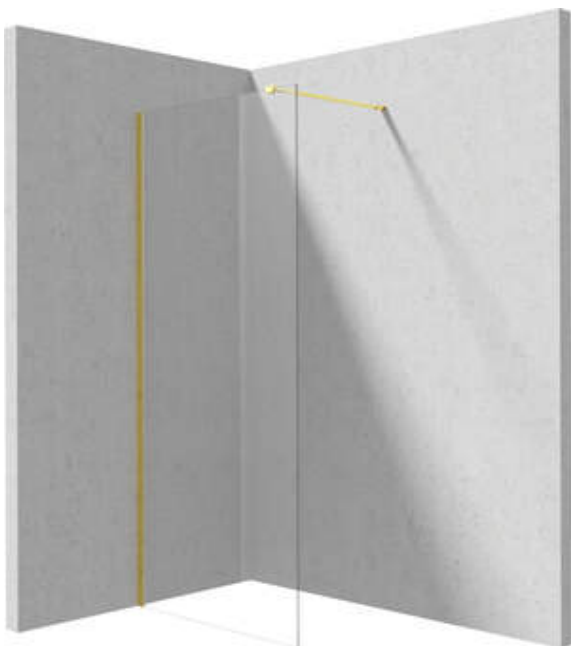

PRIZMA

Ścianka prysznicowa walk-in

Cena Netto: **812,20 zł**
Cena Brutto: **999,00 zł**

Kod produktu: KTJ_Z39P

EAN: 5907650840459

Kolor: złoty

Gwarancja [lata]: 2

Kabina

Szerokość [mm]	900
Wysokość [mm]	1950
Grubość szkła hartowanego [mm]	6
Wykończenie szkła	transparentne
Powłoka Active Cover	Tak

Wyróżniki:

- Tylko najlepsze materiały, których jakość potwierdzamy badaniami w laboratorium
- Hydrofobowa powłoka Active Cover, ułatwiająca spływanie wody po szybie
- Szkło transparentne TOTALWHITE
- Możliwość zamontowania kabiny bez brodzika, bezpośrednio na płytkach
- Bezpieczne i wytrzymałe szkło hartowane
- Możliwość zastosowania dedykowanego preparatu Active Cover
- Odporność na uderzenia oraz na chemikalia i płamienie zgodnie z normą PN-EN 14428+A1:2008, potwierdzona badaniami Instytutu Ceramiki i Materiałów Budowlanych.
- Drzwi odwracalne umożliwiające montaż kabiny na prawą lub lewą stronę
- W ofercie dedykowany środek bezpieczny dla czyszczonych powierzchni
- Swobodne łączenie kabin
- Powłoka nanoszona metodą PVD

Model	Size	A (mm)	B (mm)
KT J X38P	800x1950	760-780	756
KT J X39P	900x1950	860-880	856
KT J X30P	1000x1950	960-980	956
KT J X31P	1100x1950	1060-1080	1056
KT J X32P	1200x1950	1160-1180	1156