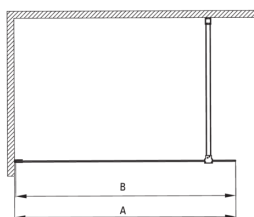

Szerokość [mm]	900
Wysokość [mm]	1950
Grubość szkła hartowanego [mm]	6
Wykończenie szkła	transparentne
Powłoka Active Cover	Tak

Wyróżniki:

- Tylko najlepsze materiały, których jakość potwierdzamy badaniami w laboratorium
- Hydrofobowa powłoka Active Cover, ułatwiająca spływanie wody po szybie
- Szkło transparentne TOTALWHITE
- Możliwość zamontowania kabiny bez brodzika, bezpośrednio na płytkach
- Bezpieczne i wytrzymałe szkło hartowane
- Możliwość zastosowania dedykowanego preparatu Active Cover
- Odporność na uderzenia oraz na chemikalia i płamienie zgodnie z normą PN-EN 14428+A1:2008, potwierdzona badaniami Instytutu Ceramiki i Materiałów Budowlanych.
- Drzwi odwracalne umożliwiające montaż kabiny na prawą lub lewą stronę
- W ofercie dedykowany środek bezpieczny dla czyszczonych powierzchni
- Swobodne łączenie kabin
- Powłoka nanoszona metodą PVD

Model	Size	A (mm)	B (mm)
KT J X38P	800x1950	760-780	756
KT J X39P	900x1950	860-880	856
KT J X30P	1000x1950	960-980	956
KT J X31P	1100x1950	1060-1080	1056
KT J X32P	1200x1950	1160-1180	1156