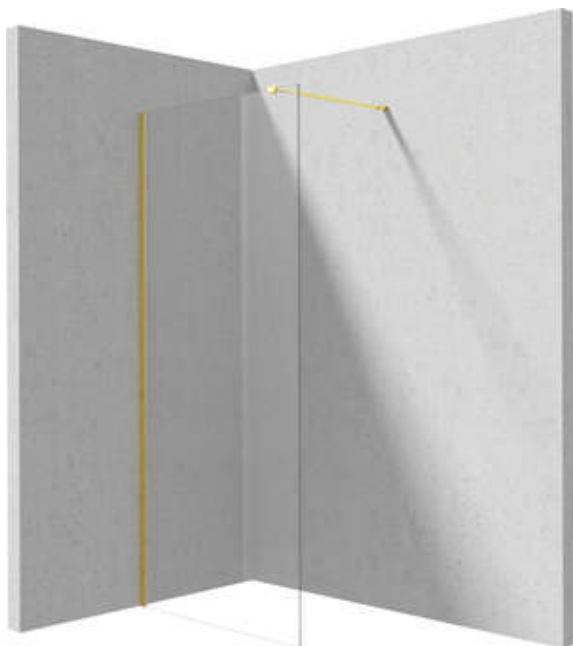

PRIZMA

Parete doccia, a scomparsa

Codice prodotto: KTJ_Z39P

EAN: 5907650840459

Colore: oro

Garanzia [anni]: 2

Cabine

Larghezza [mm]	900
Altezza [mm]	1950
Spessore del vetro [mm]	6
Finitura in vetro	trasparente
Rivestimento attivo	Sì

Caratteristiche:

- Solo i migliori materiali, la cui qualità è stata confermata da test di laboratorio
- Rivestimento idrofobico Active-Cover che facilita il deflusso dell'acqua dal vetro
- Possibilità di installare la cabina senza piatto doccia, direttamente sulle piastrelle
- Vetro temperato sicuro e resistente
- Dedicato alle superfici Active Cover
- Resistenza agli urti, agli agenti chimici e alle macchie in conformità alla norma PN-EN 14428+A1:2008, confermata dai test dell'Istituto della Ceramica e dei Materiali da Costruzione
- Porta reversibile che permette di montare la cabina a destra o a sinistra
- Detergente dedicato, sicuro per le superfici pulite

Model	Size	A (mm)	B (mm)
KT J X38P	800x1950	760-780	756
KT J X39P	900x1950	860-880	856
KT J X30P	1000x1950	960-980	956
KT J X31P	1100x1950	1060-1080	1056
KT J X32P	1200x1950	1160-1180	1156