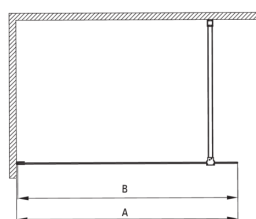

PRIZMA

Parete doccia, a scomparsa

Codice prodotto: KTJ_Z39P

EAN: 5907650840459

Colore: oro

Garanzia [anni]: 2

Cabine

Larghezza [mm]	900
Altezza [mm]	1950
Spessore del vetro [mm]	6
Finitura in vetro	trasparente
Rivestimento attivo	Sì

Model	Size	A (mm)	B (mm)
KT J X38P	800x1950	760-780	756
KT J X39P	900x1950	860-880	856
KT J X30P	1000x1950	960-980	956
KT J X31P	1100x1950	1060-1080	1056
KT J X32P	1200x1950	1160-1180	1156