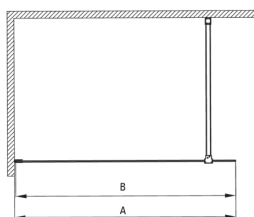

### Kabinok

Szélesség [mm]	900
Magasság [mm]	1950
Az edzett üveg vastagsága [mm]	6
Üveg kivitelezése	átlátszó
Aktív bevonat	Igen

Model	Size	A (mm)	B (mm)
KT J X38P	800x1950	760-780	756
KT J X39P	900x1950	860-880	856
KT J X30P	1000x1950	960-980	956
KT J X31P	1100x1950	1060-1080	1056
KT J X32P	1200x1950	1160-1180	1156