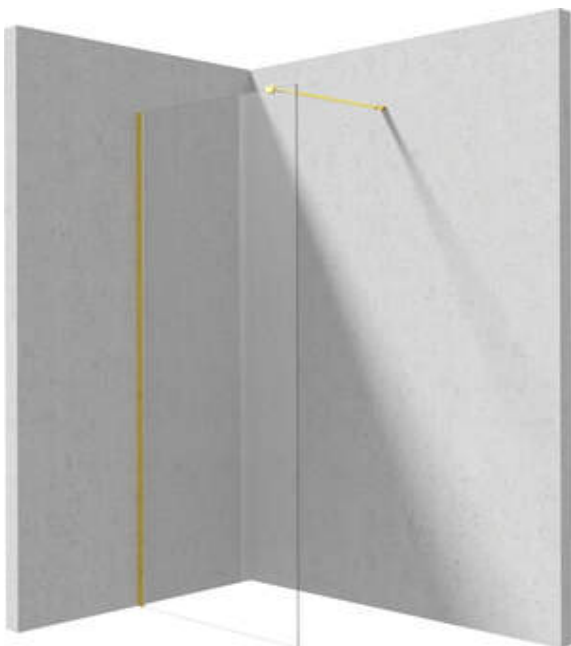

## Zuhanyfal, walk-in

Cikkszám: KTJ\_Z39P  
EAN: 5907650840459  
Szín: arany  
Garancia [év]: 2

### Kabinok

Szélesség [mm]	900
Magasság [mm]	1950
Az edzett üveg vastagsága [mm]	6
Üveg kivitelezése	átlátszó
Aktív bevonat	Igen

### Kiemelések:

- Csak a legjobb alapanyagokból, amelyek minőségét laboratóriumi vizsgálatok igazolták
- Hidrofób Active-Cover bevonat, amely megkönnyíti a víz lefolyását az üvegről
- TOTALWHITE átlátszó üveg
- Lehetőség a kabin zuhanytálca nélküli felszerelésére, közvetlenül a csempére
- Biztonságos és tartós edzett üveg
- Az Active Cover felületekhez ajánlott
- Ütés-, vegyszer- és foltosodás a PN-EN 14428 + A1: 2008 szabvány szerint, a Kerámia- és Építőanyag-intézet teszthei igazolják.
- Megfordítható ajtó, amely jobb vagy bal oldalra szerelhető
- Dedikált tisztítószer, a felületek biztonságos tisztítására

Model	Size	A (mm)	B (mm)
KT J X38P	800x1950	760-780	756
KT J X39P	900x1950	860-880	856
KT J X30P	1000x1950	960-980	956
KT J X31P	1100x1950	1060-1080	1056
KT J X32P	1200x1950	1160-1180	1156