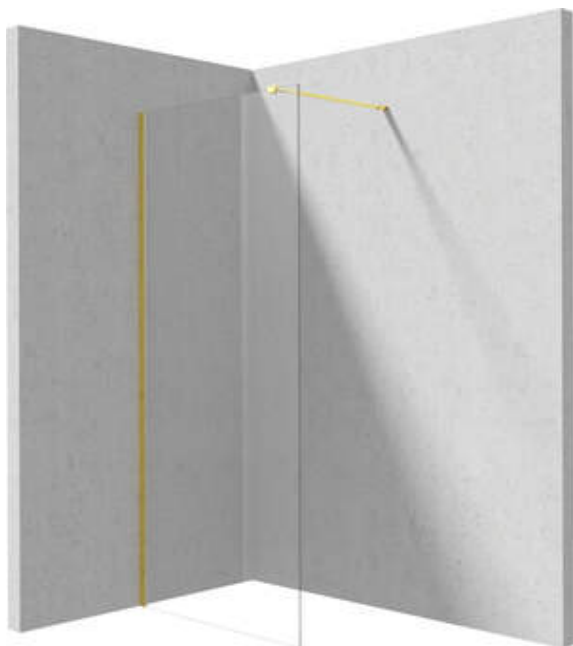

PRIZMA

Paroi de douche, walk-in

Code produit: KTJ_Z39P

EAN: 5907650840459

Couleur: d'or

Garantie [années]: 2

Model	Size	A (mm)	B (mm)
KT J X38P	800x1950	760-780	756
KT J X39P	900x1950	860-880	856
KT J X30P	1000x1950	960-980	956
KT J X31P	1100x1950	1060-1080	1056
KT J X32P	1200x1950	1160-1180	1156

Cabines

Largeur [mm]	900
Hauteur [mm]	1950
Épaisseur du verre [mm]	6
Finition verre	transparent
Couverture active	Oui

Caractéristiques:

- Seuls les meilleurs matériaux, dont la qualité a été confirmée par des tests en laboratoire
- Revêtement hydrophobe Active-Cover qui facilite l'écoulement de l'eau sur le verre
- Verre transparent TOTALWHITE
- Possibilité d'installer la cabine sans receveur de douche, directement sur le carrelage
- Verre trempé sûr et durable
- Dédié aux surfaces Active Cover
- Résistance aux chocs, aux produits chimiques et aux taches conformément à la norme PN-EN 14428+A1:2008, confirmée par des tests de l'Institut de la céramique et des matériaux de construction
- Porte réversible qui permet de monter la cabine à droite ou à gauche
- Agent de nettoyage dédié, sans danger pour les surfaces nettoyées