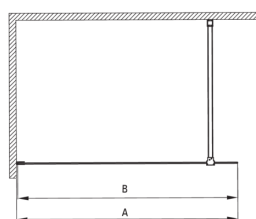

PRIZMA

Paroi de douche, walk-in

Code produit: KTJ_Z39P

EAN: 5907650840459

Couleur: d'or

Garantie [années]: 2

Model	Size	A (mm)	B (mm)
KT J X38P	800x1950	760-780	756
KT J X39P	900x1950	860-880	856
KT J X30P	1000x1950	960-980	956
KT J X31P	1100x1950	1060-1080	1056
KT J X32P	1200x1950	1160-1180	1156

Cabines

Largeur [mm]	900
Hauteur [mm]	1950
Épaisseur du verre [mm]	6
Finition verre	transparent
Couverture active	Oui

Caractéristiques:

- Seuls les meilleurs matériaux, dont la qualité a été confirmée par des tests en laboratoire
- Revêtement hydrophobe Active-Cover qui facilite l'écoulement de l'eau sur le verre
- Verre transparent TOTALWHITE
- Possibilité d'installer la cabine sans receveur de douche, directement sur le carrelage
- Verre trempé sûr et durable
- Dédié aux surfaces Active Cover
- Résistance aux chocs, aux produits chimiques et aux taches conformément à la norme PN-EN 14428+A1:2008, confirmée par des tests de l'Institut de la céramique et des matériaux de construction
- Porte réversible qui permet de monter la cabine à droite ou à gauche
- Agent de nettoyage dédié, sans danger pour les surfaces nettoyées