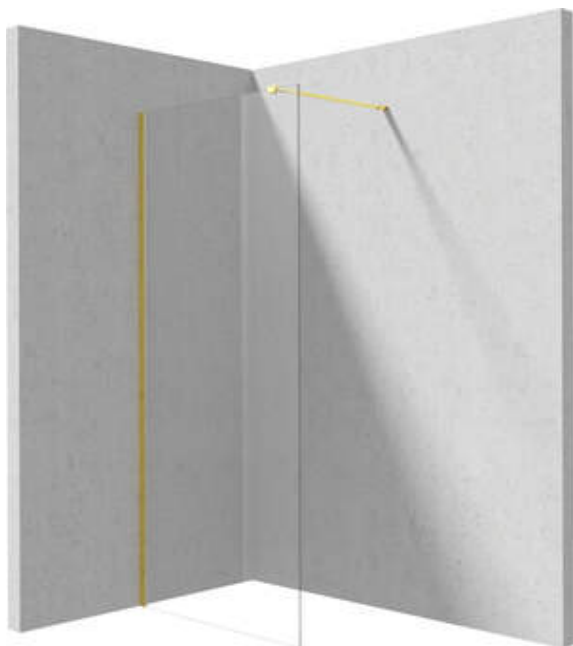

PRIZMA

Muro de ducha, entrar

Código de producto: KTJ_Z39P

EAN: 5907650840459

Color: oro

Garantía [años]: 2

Model	Size	A (mm)	B (mm)
KT J X38P	800x1950	760-780	756
KT J X39P	900x1950	860-880	856
KT J X30P	1000x1950	960-980	956
KT J X31P	1100x1950	1060-1080	1056
KT J X32P	1200x1950	1160-1180	1156

Cabañas

Ancho [mm]	900
Altura [mm]	1950
Grosor de vidrio [mm]	6
Acabado de vidrio	transparente
Tapa activa	Sí

Características:

- Solo los mejores materiales cuya calidad es confirmada por la investigación en el laboratorio
- Cubierta activa recubrimiento hidrofóbico que facilita el flujo de agua por el vaso
- Vidrio transparente TOTALWHITE
- Es posible instalar una cabina sin una bandeja de ducha, directamente en los mosaicos.
- Vidrio templado seguro y duradero
- Posibilidad de usar una cubierta activa dedicada
- Resistencia al impacto, así como a los productos químicos y las manchas de acuerdo con PN-EN 14428+A1: 2008, confirmado por el Instituto de Cerámica y Materiales de construcción.
- Puertas reversibles que permiten la instalación de la cabina a la derecha o izquierda
- Una medida dedicada en la oferta es una caja fuerte dedicada para superficies limpias