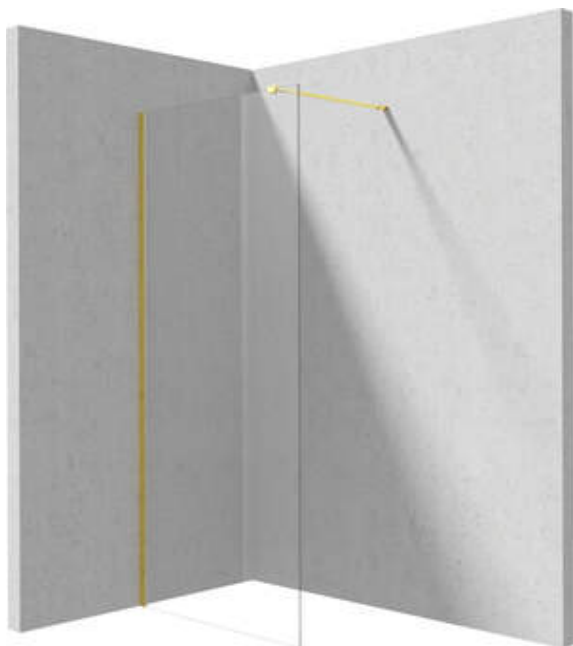

## Muro de ducha, entrar

Código de producto: KTJ\_Z39P

EAN: 5907650840459

Color: oro

Garantía [años]: 2

### Cabañas

Ancho [mm]	900
Altura [mm]	1950
Grosor de vidrio [mm]	6
Acabado de vidrio	transparente
Tapa activa	Sí

### Características:

- Solo los mejores materiales cuya calidad es confirmada por la investigación en el laboratorio
- Cubierta activa recubrimiento hidrofóbico que facilita el flujo de agua por el vaso
- Vidrio transparente TOTALWHITE
- Es posible instalar una cabina sin una bandeja de ducha, directamente en los mosaicos.
- Vidrio templado seguro y duradero
- Posibilidad de usar una cubierta activa dedicada
- Resistencia al impacto, así como a los productos químicos y las manchas de acuerdo con PN-EN 14428+A1: 2008, confirmado por el Instituto de Cerámica y Materiales de construcción.
- Puertas reversibles que permiten la instalación de la cabina a la derecha o izquierda
- Una medida dedicada en la oferta es una caja fuerte dedicada para superficies limpias

Model	Size	A1 (mm)	A2 (mm)
KT J X38P	800 x1950	760-780	700-1200
KT J X39P	900 x1950	860-880	700-1200