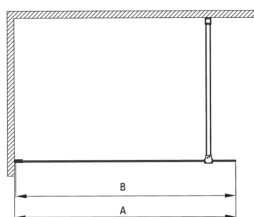

PRIZMA

Muro de ducha, entrar

Código de producto: KTJ_Z39P

EAN: 5907650840459

Color: oro

Garantía [años]: 2

Model	Size	A (mm)	B (mm)
KT J X38P	800x1950	760-780	756
KT J X39P	900x1950	860-880	856
KT J X30P	1000x1950	960-980	956
KT J X31P	1100x1950	1060-1080	1056
KT J X32P	1200x1950	1160-1180	1156

Cabañas

Ancho [mm]	900
Altura [mm]	1950
Grosor de vidrio [mm]	6
Acabado de vidrio	transparente
Tapa activa	Sí

Características:

- Solo los mejores materiales cuya calidad es confirmada por la investigación en el laboratorio
- Cubierta activa recubrimiento hidrofóbico que facilita el flujo de agua por el vaso
- Vidrio transparente TOTALWHITE
- Es posible instalar una cabina sin una bandeja de ducha, directamente en los mosaicos.
- Vidrio templado seguro y duradero
- Posibilidad de usar una cubierta activa dedicada
- Resistencia al impacto, así como a los productos químicos y las manchas de acuerdo con PN-EN 14428+A1: 2008, confirmado por el Instituto de Cerámica y Materiales de construcción.
- Puertas reversibles que permiten la instalación de la cabina a la derecha o izquierda
- Una medida dedicada en la oferta es una caja fuerte dedicada para superficies limpias