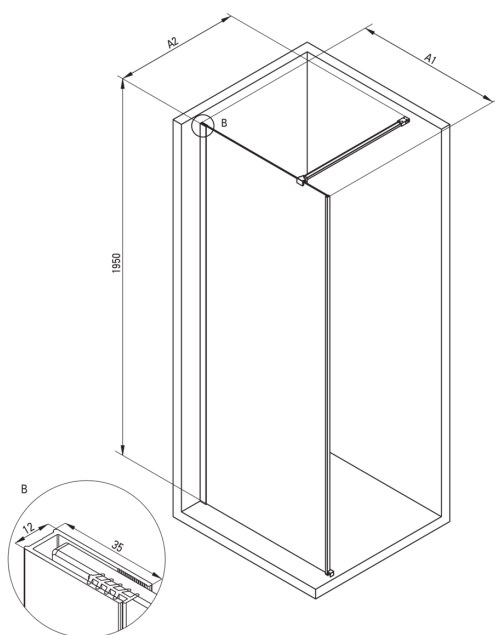

## Muro de ducha, entrar

Código de producto: KTJ\_Z39P

EAN: 5907650840459

Color: oro

Garantía [años]: 2

### Cabañas

Ancho [mm]	900
Altura [mm]	1950
Grosor de vidrio [mm]	6
Acabado de vidrio	transparente
Tapa activa	Sí

### Características:

- Solo los mejores materiales cuya calidad es confirmada por la investigación en el laboratorio
- Cubierta activa recubrimiento hidrofóbico que facilita el flujo de agua por el vaso
- Vidrio transparente TOTALWHITE
- Es posible instalar una cabina sin una bandeja de ducha, directamente en los mosaicos.
- Vidrio templado seguro y duradero
- Posibilidad de usar una cubierta activa dedicada
- Resistencia al impacto, así como a los productos químicos y las manchas de acuerdo con PN-EN 14428+A1: 2008, confirmado por el Instituto de Cerámica y Materiales de construcción.
- Puertas reversibles que permiten la instalación de la cabina a la derecha o izquierda
- Una medida dedicada en la oferta es una caja fuerte dedicada para superficies limpias

Model	Size	A1 (mm)	A2 (mm)
KT J X38P	800 x1950	760-780	700-1200
KT J X39P	900 x1950	860-880	700-1200