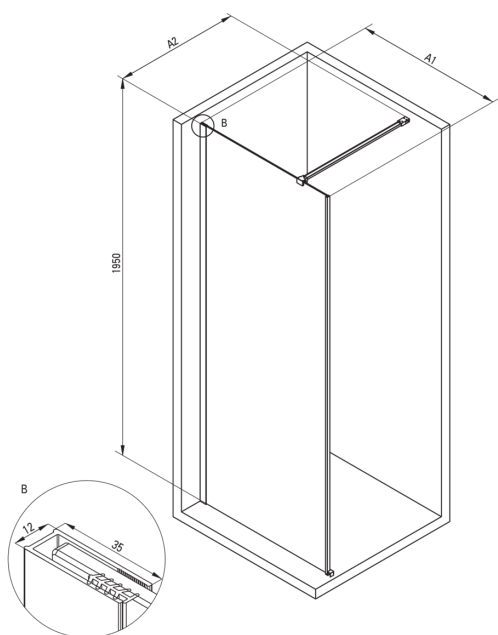

PRIZMA Duschwand, Walk-In

Artikel-Nr.: KTJ_Z39P
EAN: 5907650840459
Farbe: Gold
Garantie [Jahre]: 2

Kabinen

Breite [mm]	900
Höhe	1950
Gehärtetes Glas - Dicke [mm]	6
Glasausführung	transparent
Active Cover Beschichtung	Ja

Charakteristische Merkmale:

- Nur die besten Materialien, deren Qualität durch Laboruntersuchungen bestätigt wird
- Hydrophobe Active-Cover-Beschichtung, die das Abperlen von Wasser erleichtert
- Transparentes Glas TOTALWHITE
- Kabine kann ohne Duschwanne direkt auf den Fliesen installiert werden
- Sicheres und langlebiges gehärtetes Glas
- Möglichkeit der Verwendung eines speziellen Active Cover-Präparats
- Stoß-, Chemikalien- und Fleckenbeständigkeit gemäß der Norm PN-EN 14428 + A1: 2008, bestätigt durch Tests des Instituts für Keramik und Baustoffe.
- Umdrehbare Tür, mit der die Kabine auf der rechten oder linken Seite montiert werden kann
- Spezielles Mittel, das für die zu reinigenden Oberflächen unbedenklich ist

Model	Size	A1 (mm)	A2 (mm)
KT J X38P	800 x 1950	760-780	700-1200
KT J X39P	900 x 1950	860-880	700-1200