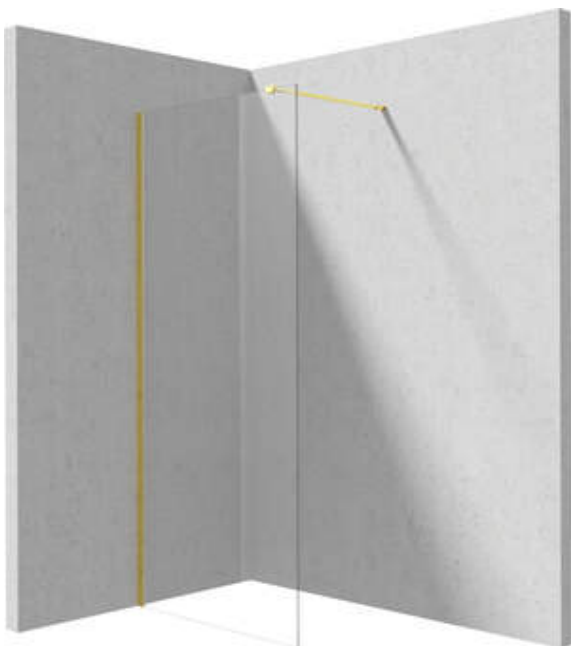

Artikel-Nr.: KTJ_Z39P
EAN: 5907650840459
Farbe: Gold
Garantie [Jahre]: 2

Kabinen

Breite [mm]	900
Höhe	1950
Gehärtetes Glas - Dicke [mm]	6
Glasausführung	transparent
Active Cover Beschichtung	Ja

Charakteristische Merkmale:

- Nur die besten Materialien, deren Qualität durch Laboruntersuchungen bestätigt wird
- Hydrophobe Active-Cover-Beschichtung, die das Abperlen von Wasser erleichtert
- Transparentes Glas TOTALWHITE
- Kabine kann ohne Duschwanne direkt auf den Fliesen installiert werden
- Sicheres und langlebiges gehärtetes Glas
- Möglichkeit der Verwendung eines speziellen Active Cover-Präparats
- Stoß-, Chemikalien- und Fleckenbeständigkeit gemäß der Norm PN-EN 14428 + A1: 2008, bestätigt durch Tests des Instituts für Keramik und Baustoffe.
- Umdrehbare Tür, mit der die Kabine auf der rechten oder linken Seite montiert werden kann
- Spezielles Mittel, das für die zu reinigenden Oberflächen unbedenklich ist

Model	Size	A (mm)	B (mm)
KT J X38P	800x1950	760-780	756
KT J X39P	900x1950	860-880	856
KT J X30P	1000x1950	960-980	956
KT J X31P	1100x1950	1060-1080	1056
KT J X32P	1200x1950	1160-1180	1156