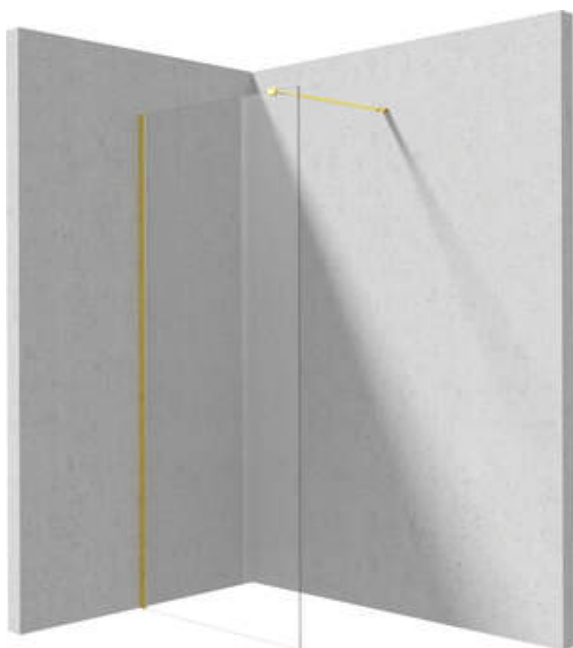

PRIZMA Duschwand, Walk-In

Artikel-Nr.: KTJ_Z39P
EAN: 5907650840459
Farbe: Gold
Garantie [Jahre]: 2

Kabinen

Breite [mm]	900
Höhe	1950
Gehärtetes Glas - Dicke [mm]	6
Glasausführung	transparent
Active Cover Beschichtung	Ja

Charakteristische Merkmale:

- Nur die besten Materialien, deren Qualität durch Laboruntersuchungen bestätigt wird
- Hydrophobe Active-Cover-Beschichtung, die das Abperlen von Wasser erleichtert
- Transparentes Glas TOTALWHITE
- Kabine kann ohne Duschwanne direkt auf den Fliesen installiert werden
- Sicheres und langlebiges gehärtetes Glas
- Möglichkeit der Verwendung eines speziellen Active Cover-Präparats
- Stoß-, Chemikalien- und Fleckenbeständigkeit gemäß der Norm PN-EN 14428 + A1: 2008, bestätigt durch Tests des Instituts für Keramik und Baustoffe.
- Umdrehbare Tür, mit der die Kabine auf der rechten oder linken Seite montiert werden kann
- Spezielles Mittel, das für die zu reinigenden Oberflächen unbedenklich ist

Model	Size	A1 (mm)	A2 (mm)
KT J X38P	800 x 1950	760-780	700-1200
KT J X39P	900 x 1950	860-880	700-1200