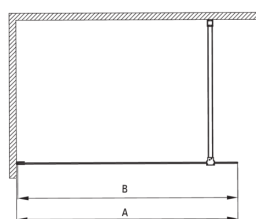

### Кабіни

Ширина [мм]	800
Висота [мм]	1950
товщина скла	6
Оздоблення скла	прозорий
Покриття Active cover	Так

Model	Size	A (mm)	B (mm)
KTJ X38P	800x1950	760-780	756
KTJ X39P	900x1950	860-880	856
KTJ X30P	1000x1950	960-980	956
KTJ X31P	1100x1950	1060-1080	1056
KTJ X32P	1200x1950	1160-1180	1156