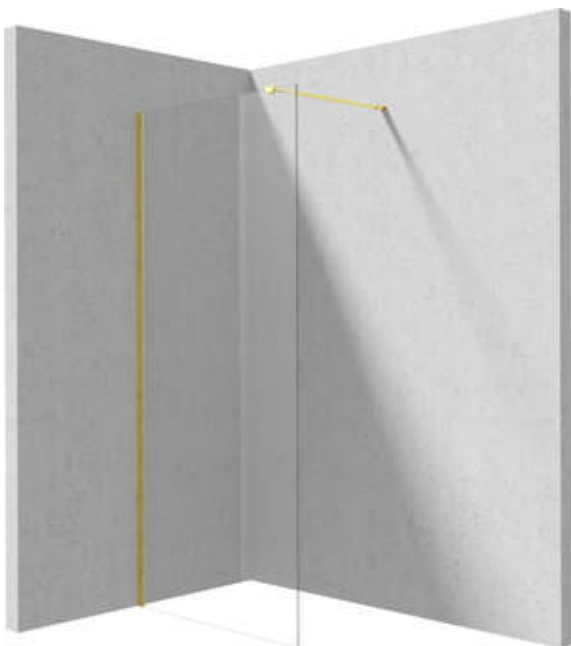

## Душова стіна, walk-in

Код продукту: KTJ\_Z38P

EAN: 5907650840435

Колір: золотий

Гарантія: 2

### Кабіни

Ширина [мм]	800
Висота [мм]	1950
товщина скла	6
Оздоблення скла	прозорий
Покриття Active cover	Так

### Відмінна риса:

- Тільки найкращі матеріали, якість яких ми підтверджуємо дослідженнями в лабораторії
- Гідрофобне покриття Active Cover, що полегшує стікання води по склу
- Прозоре скло TOTALWHITE
- Можливість установки kabіни без піддону безпосередньо на плитку
- Безпечне і міцне загартоване скло
- Можливість використання спеціального препарату Active Cover
- Ударостійкість і стійкість до хімічних речовин і плям відповідно до стандарту PN-EN 14428 + A1: 2008, підтверджена дослідженнями Інституту кераміки і будівельних матеріалів.
- Реверсивні двері для установки kabіни на праву або ліву сторону
- Пропонуємо спеціальний засіб, безпечний для очищуваних поверхонь