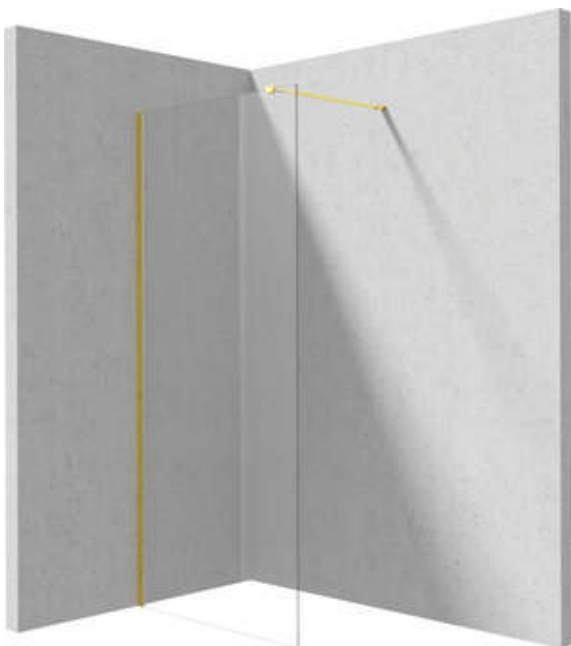

PRIZMA

Душова стіна, walk-in

 deante

Код продукту: KTJ\_Z38P

EAN: 5907650840435

Колір: золотий

Гарантія: 2

### Кабіни

Ширина [мм]	800
Висота [мм]	1950
товщина скла	6
Оздоблення скла	прозорий
Покриття Active cover	Так

### Відмінна риса:

- Тільки найкращі матеріали, якість яких ми підтверджуємо дослідженнями в лабораторії
- Гідрофобне покриття Active Cover, що полегшує стікання води по склу
- Прозоре скло TOTALWHITE
- Можливість установки kabіни без піддону безпосередньо на плитку
- Безпечне і міцне загартоване скло
- Можливість використання спеціального препарату Active Cover
- Ударостійкість і стійкість до хімічних речовин і плям відповідно до стандарту PN-EN 14428 + A1: 2008, підтверджена дослідженнями Інституту кераміки і будівельних матеріалів.
- Реверсивні двері для установки kabіни на праву або ліву сторону
- Пропонуємо спеціальний засіб, безпечний для очищуваних поверхонь

Model	Size	A (mm)	B (mm)
KTJ X38P	800x1950	760-780	756
KTJ X39P	900x1950	860-880	856
KTJ X30P	1000x1950	960-980	956
KTJ X31P	1100x1950	1060-1080	1056
KTJ X32P	1200x1950	1160-1180	1156