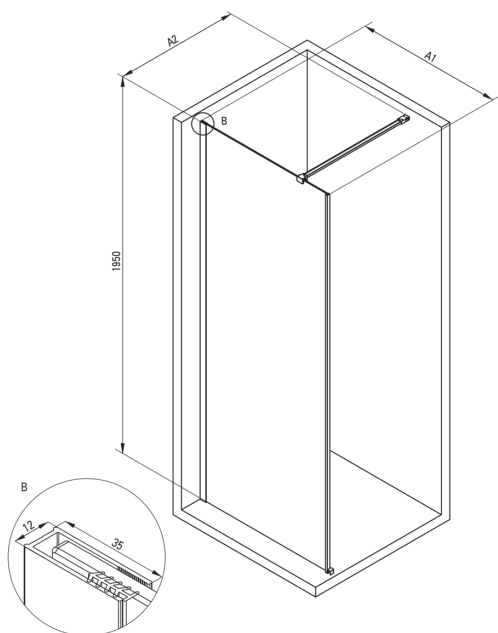

## Душова стіна, walk-in

Код продукту: KTJ\_Z38P

EAN: 5907650840435

Колір: золотий

Гарантія: 2

### Кабіни

Ширина [мм]	800
Висота [мм]	1950
товщина скла	6
Оздоблення скла	прозорий
Покриття Active cover	Так

Model	Size	A1 (mm)	A2 (mm)
KTJ X38P	800 x 1950	760-780	700-1200
KTJ X39P	900 x 1950	860-880	700-1200