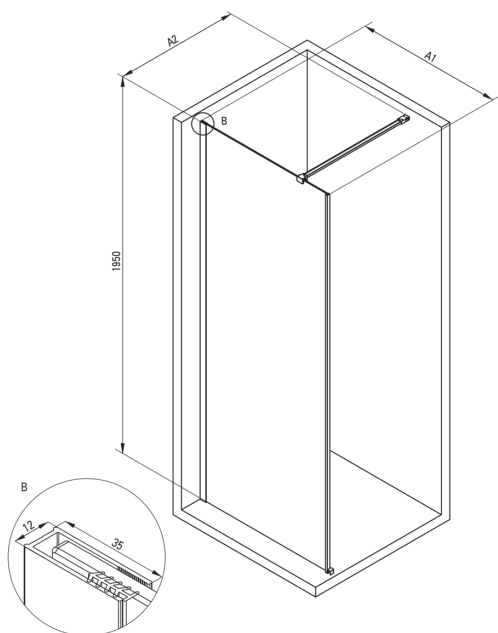

PRIZMA

Tuš stena, walk-in

koda izdelka: KTJ_Z38P

EAN: 5907650840435

Barva: zlato

Garancija [leta]: 2

Kabine

širina [mm]	800
višina [mm]	1950
debelina stekla [mm]	6
steklen finiř	transparenten
premaz Active Cover	Ja

karakteristike:

- Samo najboljři materiali, katerih kakovost je potrjena z laboratorijskimi testi
- Hidrofobni premaz Active Cover, da voda lažje odteče s stekla
- Transparentno kaljeno steklo TOTAL WHITE
- Možnost vgradnje kabine brez tuř kadi, neposredno na ploščice
- Varno in trpežno kaljeno steklo
- Za površine s premazom Active Cover
- Odpornost na udarce, kemikalije in madeže v skladu s standardom PN-EN 14428+A1:2008, potrjena s testi Inřtituta za keramiko in gradbene materiale.
- obračljiva vrata za montažo kabine na desno ali levo stran
- V ponudbi Deante imamo tudi varna namenska čistila

Model	Size	A1 (mm)	A2 (mm)
KT J X38P	800 x1950	760-780	700-1200
KT J X39P	900 x1950	860-880	700-1200