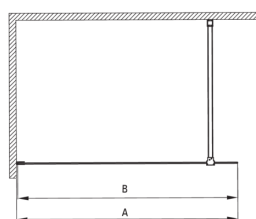

PRIZMA

Tuš stena, walk-in

koda izdelka: KTJ_Z38P

EAN: 5907650840435

Barva: zlato

Garancija [leta]: 2

Model	Size	A (mm)	B (mm)
KT J X38P	800x1950	760-780	756
KT J X39P	900x1950	860-880	856
KT J X30P	1000x1950	960-980	956
KT J X31P	1100x1950	1060-1080	1056
KT J X32P	1200x1950	1160-1180	1156

Kabine

širina [mm]	800
višina [mm]	1950
debelina stekla [mm]	6
steklen finiš	transparenten
premaz Active Cover	Ja

karakteristike:

- Samo najboljši materiali, katerih kakovost je potrjena z laboratorijskimi testi
- Hidrofobni premaz Active Cover, da voda lažje odteče s stekla
- Transparentno kaljeno steklo TOTAL WHITE
- Možnost vgradnje kabine brez tuš kadi, neposredno na ploščice
- Varno in trpežno kaljeno steklo
- Za površine s premazom Active Cover
- Odpornost na udarce, kemikalije in madeže v skladu s standardom PN-EN 14428+A1:2008, potrjena s testi Inštituta za keramiko in gradbene materiale.
- obračljiva vrata za montažo kabine na desno ali levo stran
- V ponudbi Deante imamo tudi varna namenska čistila