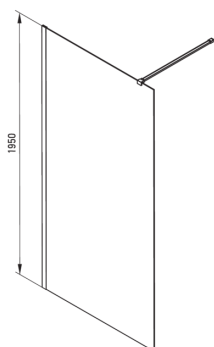

Код товара: KTJ\_Z38P

EAN: 5907650840435

Цвет: золотой

Гарантия [лет]: 2

Model	Size	A (mm)	B (mm)
KTJ X38P	800x1950	760-780	756
KTJ X39P	900x1950	860-880	856
KTJ X30P	1000x1950	960-980	956
KTJ X31P	1100x1950	1060-1080	1056
KTJ X32P	1200x1950	1160-1180	1156

**Кабины**

Ширина [мм]	800
Высота [мм]	1950
толщина закаленного стекла	6
Отделка стекла	прозрачный
Покрытие Active Cover	Да

**Отличительные черты:**

- Только лучшие материалы, качество которых подтверждено лабораторными испытаниями
- Гидрофобное покрытие Active-Cover, которое облегчает стекание воды со стекла
- Прозрачное стекло TOTALWHITE
- Возможна установка кабины без поддона, прямо на плитку
- Безопасное и прочное закаленное стекло
- Возможность использования специального препарата Active Cover
- Стойкость к ударам, химическим веществам и окрашиванию в соответствии со стандартом PN-EN 14428+A1:2008, подтверждена испытаниями Института керамики и строительных материалов.
- Реверсивная дверь, позволяющая установить кабину с правой или левой стороны
- Специальное средство, безопасное для очищаемых поверхностей