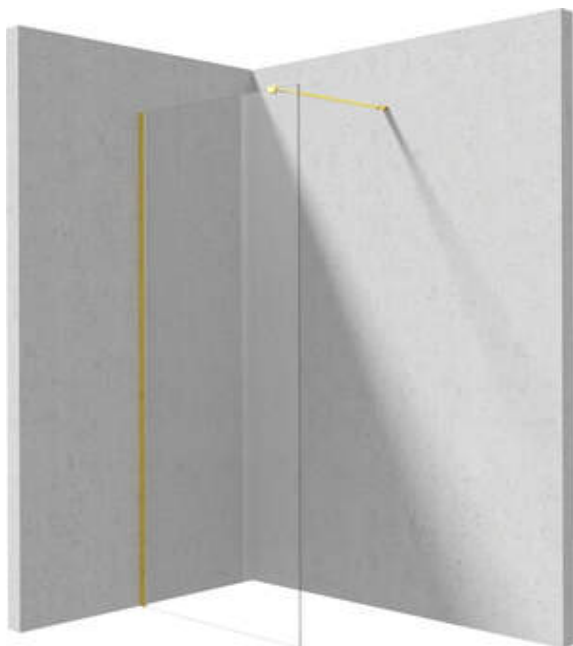

Код товара: KTJ\_Z38P

EAN: 5907650840435

Цвет: золотой

Гарантия [лет]: 2

Model	Size	A (mm)	B (mm)
KTJ X38P	800x1950	760-780	756
KTJ X39P	900x1950	860-880	856
KTJ X30P	1000x1950	960-980	956
KTJ X31P	1100x1950	1060-1080	1056
KTJ X32P	1200x1950	1160-1180	1156

**Кабины**

Ширина [мм]	800
Высота [мм]	1950
толщина закаленного стекла	6
Отделка стекла	прозрачный
Покрытие Active Cover	Да

**Отличительные черты:**

- Только лучшие материалы, качество которых подтверждено лабораторными испытаниями
- Гидрофобное покрытие Active-Cover, которое облегчает стекание воды со стекла
- Прозрачное стекло TOTALWHITE
- Возможна установка кабины без поддона, прямо на плитку
- Безопасное и прочное закаленное стекло
- Возможность использования специального препарата Active Cover
- Стойкость к ударам, химическим веществам и окрашиванию в соответствии со стандартом PN-EN 14428+A1:2008, подтверждена испытаниями Института керамики и строительных материалов.
- Реверсивная дверь, позволяющая установить кабину с правой или левой стороны
- Специальное средство, безопасное для очищаемых поверхностей