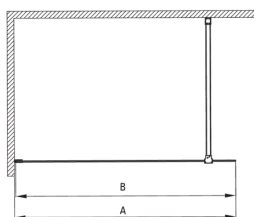

Код товара: KTJ\_Z38P

EAN: 5907650840435

Цвет: золотой

Гарантия [лет]: 2

Model	Size	A (mm)	B (mm)
KTJ X38P	800x1950	760-780	756
KTJ X39P	900x1950	860-880	856
KTJ X30P	1000x1950	960-980	956
KTJ X31P	1100x1950	1060-1080	1056
KTJ X32P	1200x1950	1160-1180	1156

**Кабины**

Ширина [мм]	800
Высота [мм]	1950
толщина закаленного стекла	6
Отделка стекла	прозрачный
Покрытие Active Cover	Да

**Отличительные черты:**

- Только лучшие материалы, качество которых подтверждено лабораторными испытаниями
- Гидрофобное покрытие Active-Cover, которое облегчает стекание воды со стекла
- Прозрачное стекло TOTALWHITE
- Возможна установка кабины без поддона, прямо на плитку
- Безопасное и прочное закаленное стекло
- Возможность использования специального препарата Active Cover
- Стойкость к ударам, химическим веществам и окрашиванию в соответствии со стандартом PN-EN 14428+A1:2008, подтверждена испытаниями Института керамики и строительных материалов.
- Реверсивная дверь, позволяющая установить кабину с правой или левой стороны
- Специальное средство, безопасное для очищаемых поверхностей