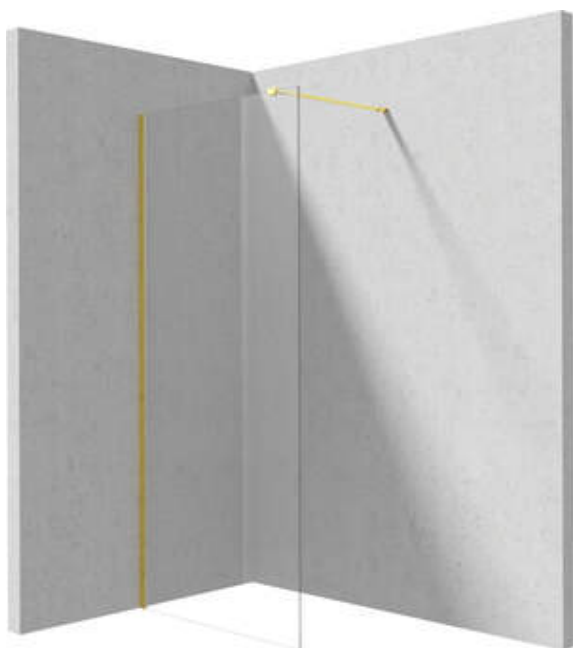

## Perete de duș, paravan

Codul produsului: KTJ\_Z38P

EAN: 5907650840435

Culoarea: aur

Garanție [ani]: 2

Model	Size	A (mm)	B (mm)
KT J X38P	800x1950	760-780	756
KT J X39P	900x1950	860-880	856
KT J X30P	1000x1950	960-980	956
KT J X31P	1100x1950	1060-1080	1056
KT J X32P	1200x1950	1160-1180	1156

### Cabine

Lățime [mm]	800
Înălțime [mm]	1950
Grosime sticlă [mm]	6
Finisaj sticlă	transparent
Active cover	Da

### Caracteristici:

- Doar cele mai bune materiale, a căror calitate a fost certificată prin teste de laborator
- Înveliș hidrofob Active-Cover care ajută apa să se prelingă pe sticlă
- Sticlă transparentă tip Total White
- Posibilitate de instalare a cabinei fără cădiță de duș, direct pe gresie
- Sticlă securizată sigură și rezistentă
- Special pentru suprafețe Active Cover
- Rezistență la impact, substanțe chimice și pete conform standardului PN-EN 14428+A1:2008, certificată prin teste făcute de Institutul de Materiale de Construcții și Ceramică
- Ușă reversibilă care permite instalarea cabinei pe partea dreaptă sau pe partea stângă
- Agent de curățare special, sigur pentru suprafețele curățate