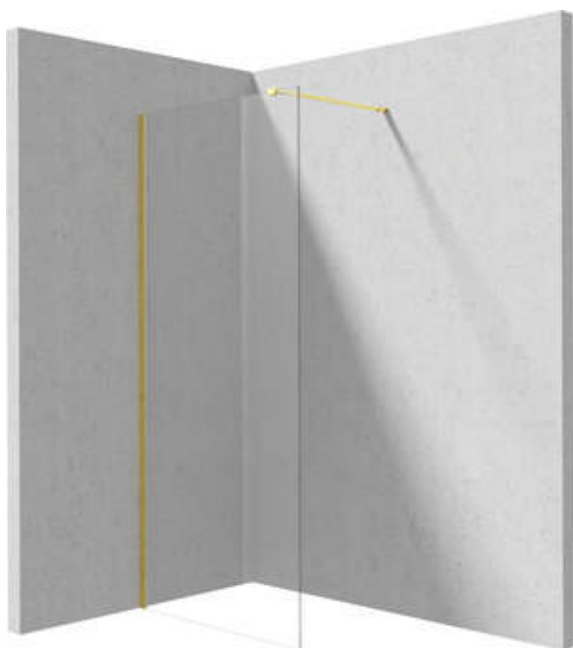

PRIZMA

Perete de duș, paravan

Codul produsului: KTJ_Z38P

EAN: 5907650840435

Culoarea: aur

Garanție [ani]: 2

Model	Size	A (mm)	B (mm)
KT J X38P	800x1950	760-780	756
KT J X39P	900x1950	860-880	856
KT J X30P	1000x1950	960-980	956
KT J X31P	1100x1950	1060-1080	1056
KT J X32P	1200x1950	1160-1180	1156

Cabine

Lățime [mm]	800
Înălțime [mm]	1950
Grosime sticlă [mm]	6
Finisaj sticlă	transparent
Active cover	Da

Caracteristici:

- Doar cele mai bune materiale, a căror calitate a fost certificată prin teste de laborator
- Înveliș hidrofob Active-Cover care ajută apa să se prelingă pe sticlă
- Sticlă transparentă tip Total White
- Posibilitate de instalare a cabinei fără cădiță de duș, direct pe gresie
- Sticlă securizată sigură și rezistentă
- Special pentru suprafețe Active Cover
- Rezistență la impact, substanțe chimice și pete conform standardului PN-EN 14428+A1:2008, certificată prin teste făcute de Institutul de Materiale de Construcții și Ceramică
- Ușă reversibilă care permite instalarea cabinei pe partea dreaptă sau pe partea stângă
- Agent de curățare special, sigur pentru suprafețele curățate