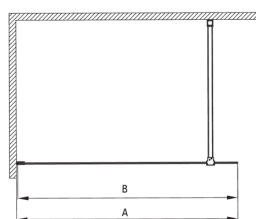

PRIZMA

Perete de duș, paravan

Codul produsului: KTJ_Z38P

EAN: 5907650840435

Culoarea: aur

Garanție [ani]: 2

Model	Size	A (mm)	B (mm)
KT J X38P	800x1950	760-780	756
KT J X39P	900x1950	860-880	856
KT J X30P	1000x1950	960-980	956
KT J X31P	1100x1950	1060-1080	1056
KT J X32P	1200x1950	1160-1180	1156

Cabine

Lățime [mm]	800
Înălțime [mm]	1950
Grosime sticlă [mm]	6
Finisaj sticlă	transparent
Active cover	Da

Caracteristici:

- Doar cele mai bune materiale, a căror calitate a fost certificată prin teste de laborator
- Înveliș hidrofob Active-Cover care ajută apa să se prelingă pe sticlă
- Sticlă transparentă tip Total White
- Posibilitate de instalare a cabinei fără cădiță de duș, direct pe gresie
- Sticlă securizată sigură și rezistentă
- Special pentru suprafețe Active Cover
- Rezistență la impact, substanțe chimice și pete conform standardului PN-EN 14428+A1:2008, certificată prin teste făcute de Institutul de Materiale de Construcții și Ceramică
- Ușă reversibilă care permite instalarea cabinei pe partea dreaptă sau pe partea stângă
- Agent de curățare special, sigur pentru suprafețele curățate