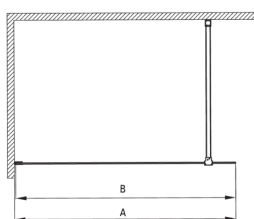

## Perete de duș, paravan

Codul produsului: KTJ\_Z38P

EAN: 5907650840435

Culoarea: aur

Garanție [ani]: 2

Model	Size	A (mm)	B (mm)
KT J X38P	800x1950	760-780	756
KT J X39P	900x1950	860-880	856
KT J X30P	1000x1950	960-980	956
KT J X31P	1100x1950	1060-1080	1056
KT J X32P	1200x1950	1160-1180	1156

### Cabine

Lățime [mm]	800
Înălțime [mm]	1950
Grosime sticlă [mm]	6
Finisaj sticlă	transparent
Active cover	Da