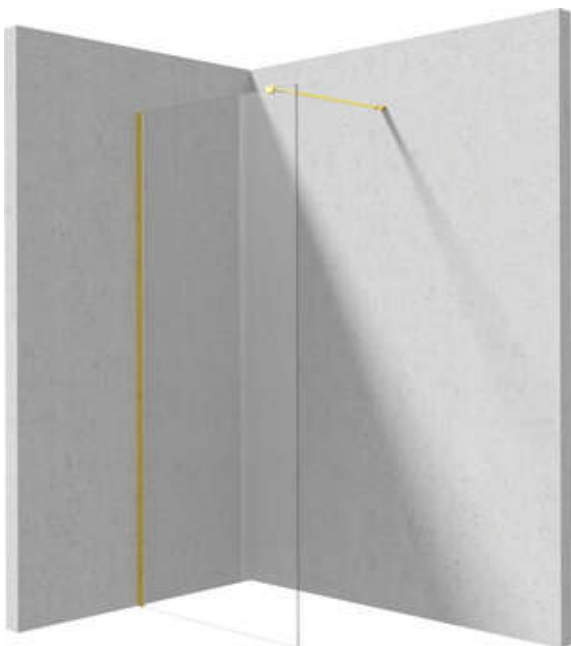

## Ścianka prysznicowa walk-in

Cena Netto: 730,89 zł  
Cena Brutto: 899,00 zł

Kod produktu: KTJ\_Z38P

EAN: 5907650840435

Kolor: złoty

Gwarancja [lata]: 2

### Kabina

Szerokość [mm]	800
Wysokość [mm]	1950
Grubość szkła hartowanego [mm]	6
Wykończenie szkła	transparentne
Powłoka Active Cover	Tak

Model	Size	A (mm)	B (mm)
KTJ X37P	700x1950	660-680	656
KTJ X38P	800x1950	760-780	756
KTJ X39P	900x1950	860-880	856
KTJ X30P	1000x1950	960-980	956
KTJ X31P	1100x1950	1060-1080	1056
KTJ X32P	1200x1950	1160-1180	1156