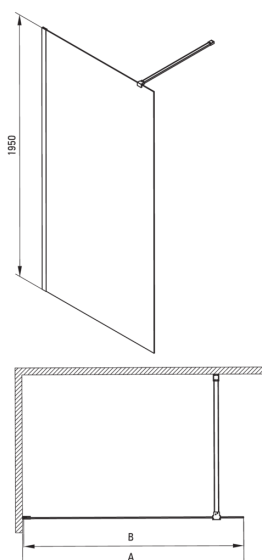

## Ścianka prysznicowa walk-in

Cena Netto: 730,89 zł  
Cena Brutto: 899,00 zł

Kod produktu: KTJ\_Z38P

EAN: 5907650840435

Kolor: złoty

Gwarancja [lata]: 2

### Kabina

Szerokość [mm]	800
Wysokość [mm]	1950
Grubość szkła hartowanego [mm]	6
Wykończenie szkła	transparentne
Powłoka Active Cover	Tak

Model	Size	A (mm)	B (mm)
KTJ X37P	700x1950	660-680	656
KTJ X38P	800x1950	760-780	756
KTJ X39P	900x1950	860-880	856
KTJ X30P	1000x1950	960-980	956
KTJ X31P	1100x1950	1060-1080	1056
KTJ X32P	1200x1950	1160-1180	1156