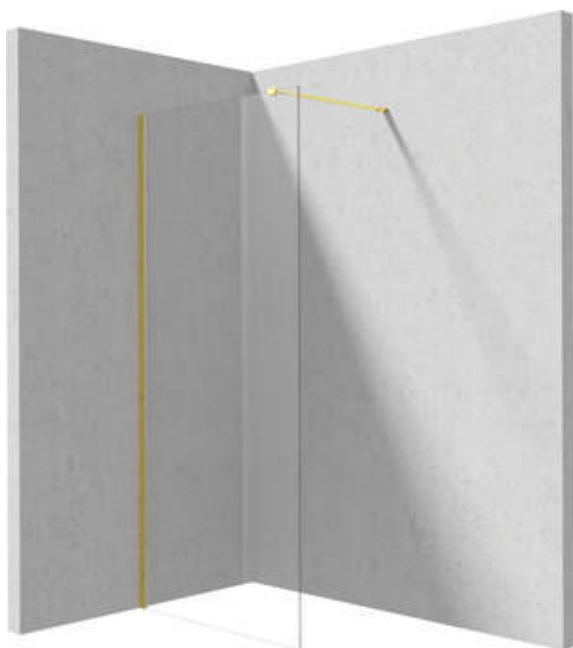

## Parete doccia, a scomparsa

Codice prodotto: KTJ\_Z38P

EAN: 5907650840435

Colore: oro

Garanzia [anni]: 2

### Cabine

Larghezza [mm]	800
Altezza [mm]	1950
Spessore del vetro [mm]	6
Finitura in vetro	trasparente
Rivestimento attivo	Sì

### Caratteristiche:

- Solo i migliori materiali, la cui qualità è stata confermata da test di laboratorio
- Rivestimento idrofobico Active-Cover che facilita il deflusso dell'acqua dal vetro
- Possibilità di installare la cabina senza piatto doccia, direttamente sulle piastrelle
- Vetro temperato sicuro e resistente
- Dedicato alle superfici Active Cover
- Resistenza agli urti, agli agenti chimici e alle macchie in conformità alla norma PN-EN 14428+A1:2008, confermata dai test dell'Istituto della Ceramica e dei Materiali da Costruzione
- Porta reversibile che permette di montare la cabina a destra o a sinistra
- Detergente dedicato, sicuro per le superfici pulite

Model	Size	A (mm)	B (mm)
KT J X38P	800x1950	760-780	756
KT J X39P	900x1950	860-880	856
KT J X30P	1000x1950	960-980	956
KT J X31P	1100x1950	1060-1080	1056
KT J X32P	1200x1950	1160-1180	1156