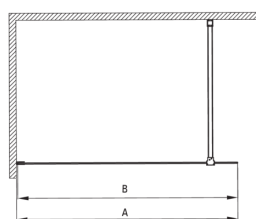

## Parete doccia, a scomparsa

Codice prodotto: KTJ\_Z38P

EAN: 5907650840435

Colore: oro

Garanzia [anni]: 2

### Cabine

Larghezza [mm]	800
Altezza [mm]	1950
Spessore del vetro [mm]	6
Finitura in vetro	trasparente
Rivestimento attivo	Sì

Model	Size	A (mm)	B (mm)
KT J X38P	800x1950	760-780	756
KT J X39P	900x1950	860-880	856
KT J X30P	1000x1950	960-980	956
KT J X31P	1100x1950	1060-1080	1056
KT J X32P	1200x1950	1160-1180	1156