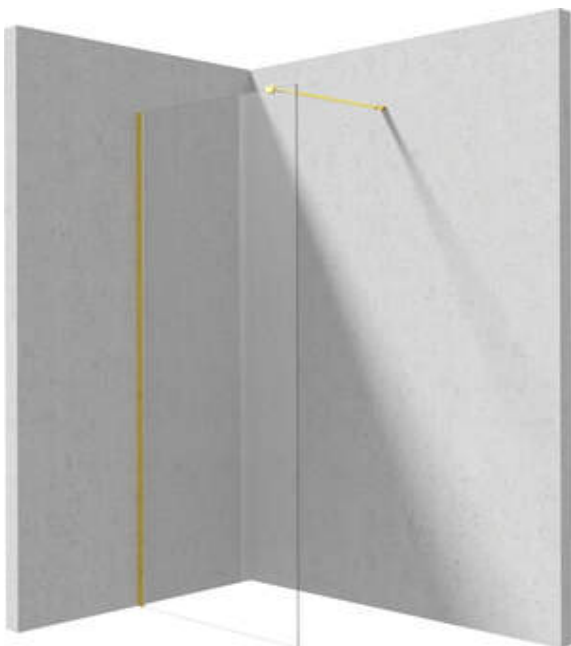

PRIZMA

Zuhanyfal, walk-in

Cikkszám: KTJ_Z38P
EAN: 5907650840435
Szín: arany
Garancia [év]: 2

Kabinok

Szélesség [mm]	800
Magasság [mm]	1950
Az edzett üveg vastagsága [mm]	6
Üveg kivitelezése	átlátszó
Aktív bevonat	Igen

Kiemelések:

- Csak a legjobb alapanyagokból, amelyek minőségét laboratóriumi vizsgálatok igazolták
- Hidrofób Active-Cover bevonat, amely megkönnyíti a víz lefolyását az üvegről
- TOTALWHITE átlátszó üveg
- Lehetőség a kabin zuhanytálca nélküli felszerelésére, közvetlenül a csempére
- Biztonságos és tartós edzett üveg
- Az Active Cover felületekhez ajánlott
- Ütés-, vegyszer- és foltosodás a PN-EN 14428 + A1: 2008 szabvány szerint, a Kerámia- és Építőanyag-intézet teszthei igazolják.
- Megfordítható ajtó, amely jobb vagy bal oldalra szerelhető
- Dedikált tisztítószer, a felületek biztonságos tisztítására

Model	Size	A (mm)	B (mm)
KT J X38P	800x1950	760-780	756
KT J X39P	900x1950	860-880	856
KT J X30P	1000x1950	960-980	956
KT J X31P	1100x1950	1060-1080	1056
KT J X32P	1200x1950	1160-1180	1156