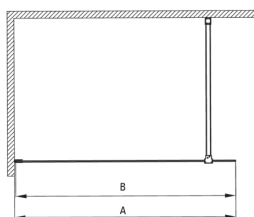

PRIZMA

Zuhanyfal, walk-in

Cikkszám: KTJ_Z38P
EAN: 5907650840435
Szín: arany
Garancia [év]: 2

Kabinok

Szélesség [mm]	800
Magasság [mm]	1950
Az edzett üveg vastagsága [mm]	6
Üveg kivitelezése	átlátszó
Aktív bevonat	Igen

Model	Size	A (mm)	B (mm)
KT J X38P	800x1950	760-780	756
KT J X39P	900x1950	860-880	856
KT J X30P	1000x1950	960-980	956
KT J X31P	1100x1950	1060-1080	1056
KT J X32P	1200x1950	1160-1180	1156