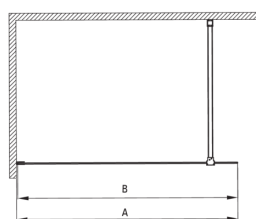

PRIZMA

Paroi de douche, walk-in

Code produit: KTJ_Z38P

EAN: 5907650840435

Couleur: d'or

Garantie [années]: 2

Cabines

Largeur [mm]	800
Hauteur [mm]	1950
Épaisseur du verre [mm]	6
Finition verre	transparent
Couverture active	Oui

Caractéristiques:

- Seuls les meilleurs matériaux, dont la qualité a été confirmée par des tests en laboratoire
- Revêtement hydrophobe Active-Cover qui facilite l'écoulement de l'eau sur le verre
- Verre transparent TOTALWHITE
- Possibilité d'installer la cabine sans receveur de douche, directement sur le carrelage
- Verre trempé sûr et durable
- Dédié aux surfaces Active Cover
- Résistance aux chocs, aux produits chimiques et aux taches conformément à la norme PN-EN 14428+A1:2008, confirmée par des tests de l'Institut de la céramique et des matériaux de construction
- Porte réversible qui permet de monter la cabine à droite ou à gauche
- Agent de nettoyage dédié, sans danger pour les surfaces nettoyées

Model	Size	A (mm)	B (mm)
KT J X38P	800x1950	760-780	756
KT J X39P	900x1950	860-880	856
KT J X30P	1000x1950	960-980	956
KT J X31P	1100x1950	1060-1080	1056
KT J X32P	1200x1950	1160-1180	1156