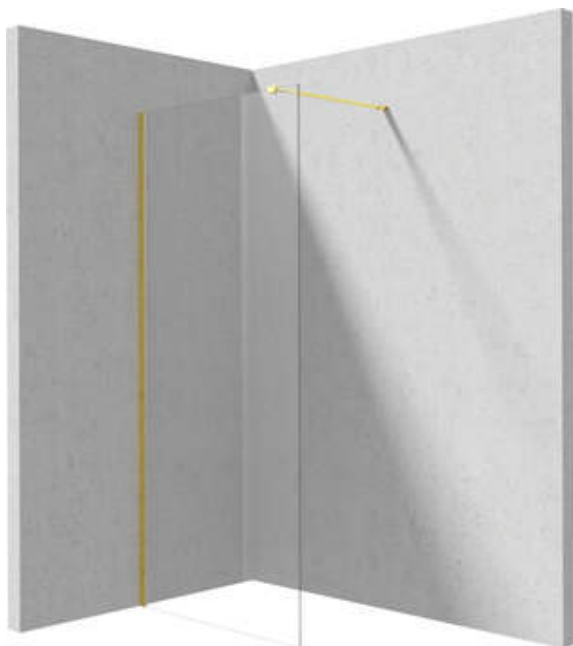

PRIZMA

Paroi de douche, walk-in

Code produit: KTJ_Z38P

EAN: 5907650840435

Couleur: d'or

Garantie [années]: 2

Cabines

Largeur [mm]	800
Hauteur [mm]	1950
Épaisseur du verre [mm]	6
Finition verre	transparent
Couverture active	Oui

Caractéristiques:

- Seuls les meilleurs matériaux, dont la qualité a été confirmée par des tests en laboratoire
- Revêtement hydrophobe Active-Cover qui facilite l'écoulement de l'eau sur le verre
- Verre transparent TOTALWHITE
- Possibilité d'installer la cabine sans receveur de douche, directement sur le carrelage
- Verre trempé sûr et durable
- Dédié aux surfaces Active Cover
- Résistance aux chocs, aux produits chimiques et aux taches conformément à la norme PN-EN 14428+A1:2008, confirmée par des tests de l'Institut de la céramique et des matériaux de construction
- Porte réversible qui permet de monter la cabine à droite ou à gauche
- Agent de nettoyage dédié, sans danger pour les surfaces nettoyées

Model	Size	A (mm)	B (mm)
KT J X38P	800x1950	760-780	756
KT J X39P	900x1950	860-880	856
KT J X30P	1000x1950	960-980	956
KT J X31P	1100x1950	1060-1080	1056
KT J X32P	1200x1950	1160-1180	1156