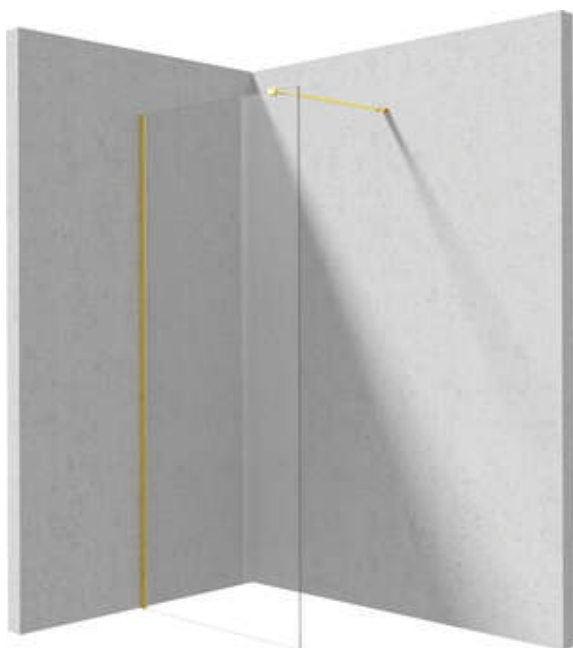

PRIZMA

Muro de ducha, entrar

Código de producto: KTJ_Z38P

EAN: 5907650840435

Color: oro

Garantía [años]: 2

Cabañas

Ancho [mm]	800
Altura [mm]	1950
Grosor de vidrio [mm]	6
Acabado de vidrio	transparente
Tapa activa	Sí

Características:

- Solo los mejores materiales cuya calidad es confirmada por la investigación en el laboratorio
- Cubierta activa recubrimiento hidrofóbico que facilita el flujo de agua por el vaso
- Vidrio transparente TOTALWHITE
- Es posible instalar una cabina sin una bandeja de ducha, directamente en los mosaicos.
- Vidrio templado seguro y duradero
- Posibilidad de usar una cubierta activa dedicada
- Resistencia al impacto, así como a los productos químicos y las manchas de acuerdo con PN-EN 14428+A1: 2008, confirmado por el Instituto de Cerámica y Materiales de construcción.
- Puertas reversibles que permiten la instalación de la cabina a la derecha o izquierda
- Una medida dedicada en la oferta es una caja fuerte dedicada para superficies limpias

Model	Size	A (mm)	B (mm)
KT J X38P	800x1950	760-780	756
KT J X39P	900x1950	860-880	856
KT J X30P	1000x1950	960-980	956
KT J X31P	1100x1950	1060-1080	1056
KT J X32P	1200x1950	1160-1180	1156