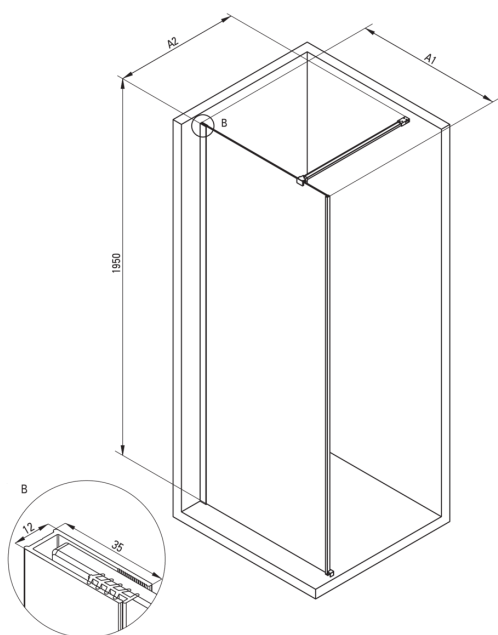

PRIZMA

Muro de ducha, entrar

Código de producto: KTJ_Z38P

EAN: 5907650840435

Color: oro

Garantía [años]: 2

Cabañas

Ancho [mm]	800
Altura [mm]	1950
Grosor de vidrio [mm]	6
Acabado de vidrio	transparente
Tapa activa	Sí

Características:

- Solo los mejores materiales cuya calidad es confirmada por la investigación en el laboratorio
- Cubierta activa recubrimiento hidrofóbico que facilita el flujo de agua por el vaso
- Vidrio transparente TOTALWHITE
- Es posible instalar una cabina sin una bandeja de ducha, directamente en los mosaicos.
- Vidrio templado seguro y duradero
- Posibilidad de usar una cubierta activa dedicada
- Resistencia al impacto, así como a los productos químicos y las manchas de acuerdo con PN-EN 14428+A1: 2008, confirmado por el Instituto de Cerámica y Materiales de construcción.
- Puertas reversibles que permiten la instalación de la cabina a la derecha o izquierda
- Una medida dedicada en la oferta es una caja fuerte dedicada para superficies limpias

Model	Size	A1 (mm)	A2 (mm)
KT J X38P	800 x1950	760-780	700-1200
KT J X39P	900 x1950	860-880	700-1200