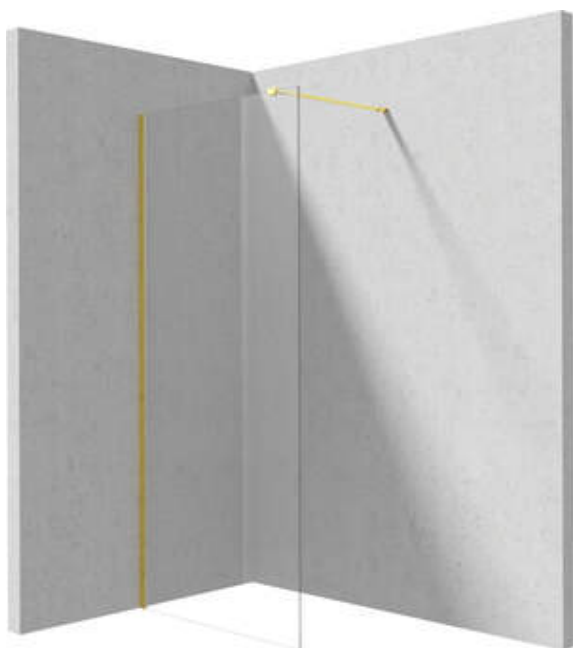

PRIZMA

Muro de ducha, entrar

Código de producto: KTJ_Z38P

EAN: 5907650840435

Color: oro

Garantía [años]: 2

Cabañas

Ancho [mm]	800
Altura [mm]	1950
Grosor de vidrio [mm]	6
Acabado de vidrio	transparente
Tapa activa	Sí

Características:

- Solo los mejores materiales cuya calidad es confirmada por la investigación en el laboratorio
- Cubierta activa recubrimiento hidrofóbico que facilita el flujo de agua por el vaso
- Vidrio transparente TOTALWHITE
- Es posible instalar una cabina sin una bandeja de ducha, directamente en los mosaicos.
- Vidrio templado seguro y duradero
- Posibilidad de usar una cubierta activa dedicada
- Resistencia al impacto, así como a los productos químicos y las manchas de acuerdo con PN-EN 14428+A1: 2008, confirmado por el Instituto de Cerámica y Materiales de construcción.
- Puertas reversibles que permiten la instalación de la cabina a la derecha o izquierda
- Una medida dedicada en la oferta es una caja fuerte dedicada para superficies limpias

Model	Size	A1 (mm)	A2 (mm)
KT J X38P	800 x1950	760-780	700-1200
KT J X39P	900 x1950	860-880	700-1200