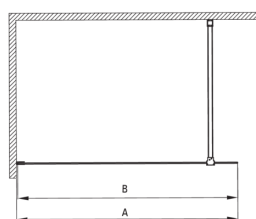

PRIZMA

Muro de ducha, entrar

Código de producto: KTJ_Z38P

EAN: 5907650840435

Color: oro

Garantía [años]: 2

Cabañas

Ancho [mm]	800
Altura [mm]	1950
Grosor de vidrio [mm]	6
Acabado de vidrio	transparente
Tapa activa	Sí

Características:

- Solo los mejores materiales cuya calidad es confirmada por la investigación en el laboratorio
- Cubierta activa recubrimiento hidrofóbico que facilita el flujo de agua por el vaso
- Vidrio transparente TOTALWHITE
- Es posible instalar una cabina sin una bandeja de ducha, directamente en los mosaicos.
- Vidrio templado seguro y duradero
- Posibilidad de usar una cubierta activa dedicada
- Resistencia al impacto, así como a los productos químicos y las manchas de acuerdo con PN-EN 14428+A1: 2008, confirmado por el Instituto de Cerámica y Materiales de construcción.
- Puertas reversibles que permiten la instalación de la cabina a la derecha o izquierda
- Una medida dedicada en la oferta es una caja fuerte dedicada para superficies limpias

Model	Size	A (mm)	B (mm)
KT J X38P	800x1950	760-780	756
KT J X39P	900x1950	860-880	856
KT J X30P	1000x1950	960-980	956
KT J X31P	1100x1950	1060-1080	1056
KT J X32P	1200x1950	1160-1180	1156