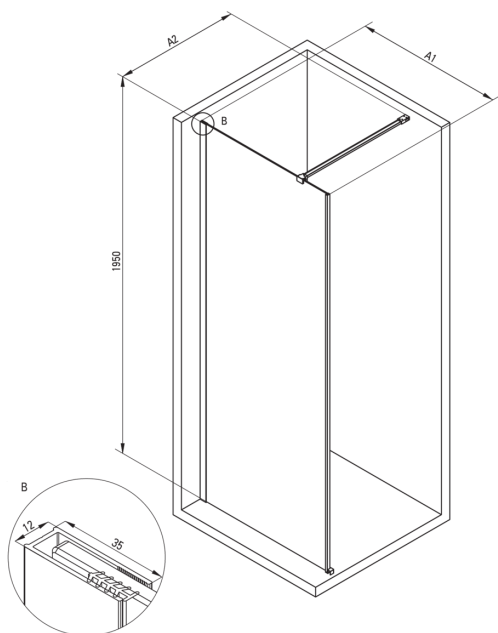

PRIZMA

Duschwand, Walk-In

Artikel-Nr.: KTJ_Z38P
EAN: 5907650840435
Farbe: Gold
Garantie [Jahre]: 2

Kabinen

Breite [mm]	800
Höhe	1950
Gehärtetes Glas - Dicke [mm]	6
Glasausführung	transparent
Active Cover Beschichtung	Ja

Charakteristische Merkmale:

- Nur die besten Materialien, deren Qualität durch Laboruntersuchungen bestätigt wird
- Hydrophobe Active-Cover-Beschichtung, die das Abperlen von Wasser erleichtert
- Transparentes Glas TOTALWHITE
- Kabine kann ohne Duschwanne direkt auf den Fliesen installiert werden
- Sicheres und langlebiges gehärtetes Glas
- Möglichkeit der Verwendung eines speziellen Active Cover-Präparats
- Stoß-, Chemikalien- und Fleckenbeständigkeit gemäß der Norm PN-EN 14428 + A1: 2008, bestätigt durch Tests des Instituts für Keramik und Baustoffe.
- Umdrehbare Tür, mit der die Kabine auf der rechten oder linken Seite montiert werden kann
- Spezielles Mittel, das für die zu reinigenden Oberflächen unbedenklich ist

Model	Size	A1 (mm)	A2 (mm)
KT J X38P	800 x1950	760-780	700-1200
KT J X39P	900 x1950	860-880	700-1200