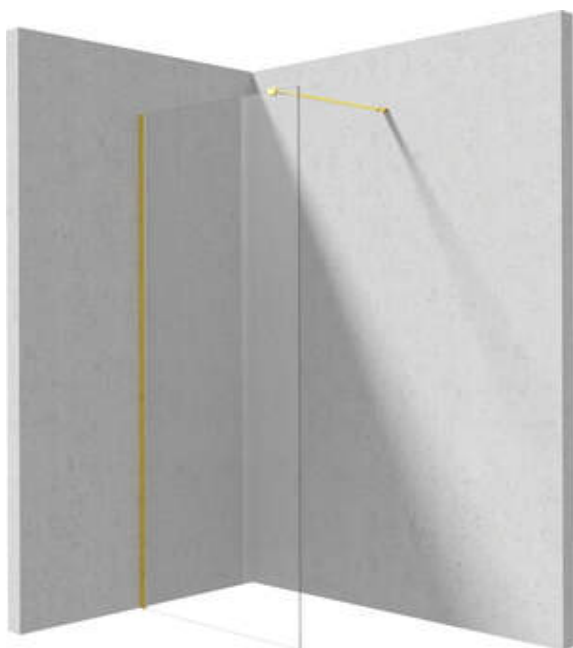

## Duschwand, Walk-In

Artikel-Nr.: KTJ\_Z38P  
 EAN: 5907650840435  
 Farbe: Gold  
 Garantie [Jahre]: 2

### Kabinen

Breite [mm]	800
Höhe	1950
Gehärtetes Glas - Dicke [mm]	6
Glasausführung	transparent
Active Cover Beschichtung	Ja

### Charakteristische Merkmale:

- Nur die besten Materialien, deren Qualität durch Laboruntersuchungen bestätigt wird
- Hydrophobe Active-Cover-Beschichtung, die das Abperlen von Wasser erleichtert
- Transparentes Glas TOTALWHITE
- Kabine kann ohne Duschwanne direkt auf den Fliesen installiert werden
- Sicheres und langlebiges gehärtetes Glas
- Möglichkeit der Verwendung eines speziellen Active Cover-Präparats
- Stoß-, Chemikalien- und Fleckenbeständigkeit gemäß der Norm PN-EN 14428 + A1: 2008, bestätigt durch Tests des Instituts für Keramik und Baustoffe.
- Umdrehbare Tür, mit der die Kabine auf der rechten oder linken Seite montiert werden kann
- Spezielles Mittel, das für die zu reinigenden Oberflächen unbedenklich ist

Model	Size	A (mm)	B (mm)
KT J X38P	800x1950	760-780	756
KT J X39P	900x1950	860-880	856
KT J X30P	1000x1950	960-980	956
KT J X31P	1100x1950	1060-1080	1056
KT J X32P	1200x1950	1160-1180	1156