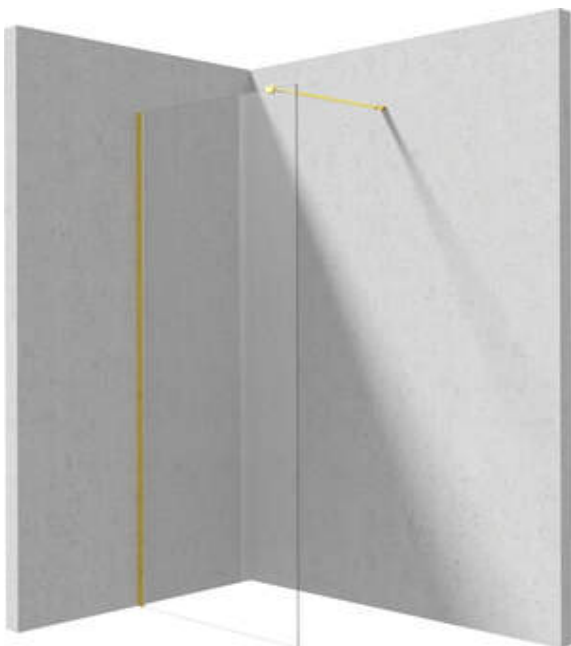

PRIZMA

Duschwand, Walk-In

Artikel-Nr.: KTJ_Z38P
EAN: 5907650840435
Farbe: Gold
Garantie [Jahre]: 2

Kabinen

Breite [mm]	800
Höhe	1950
Gehärtetes Glas - Dicke [mm]	6
Glasausführung	transparent
Active Cover Beschichtung	Ja

Charakteristische Merkmale:

- Nur die besten Materialien, deren Qualität durch Laboruntersuchungen bestätigt wird
- Hydrophobe Active-Cover-Beschichtung, die das Abperlen von Wasser erleichtert
- Transparentes Glas TOTALWHITE
- Kabine kann ohne Duschwanne direkt auf den Fliesen installiert werden
- Sicheres und langlebiges gehärtetes Glas
- Möglichkeit der Verwendung eines speziellen Active Cover-Präparats
- Stoß-, Chemikalien- und Fleckenbeständigkeit gemäß der Norm PN-EN 14428 + A1: 2008, bestätigt durch Tests des Instituts für Keramik und Baustoffe.
- Umdrehbare Tür, mit der die Kabine auf der rechten oder linken Seite montiert werden kann
- Spezielles Mittel, das für die zu reinigenden Oberflächen unbedenklich ist

Model	Size	A1 (mm)	A2 (mm)
KT J X38P	800 x1950	760-780	700-1200
KT J X39P	900 x1950	860-880	700-1200