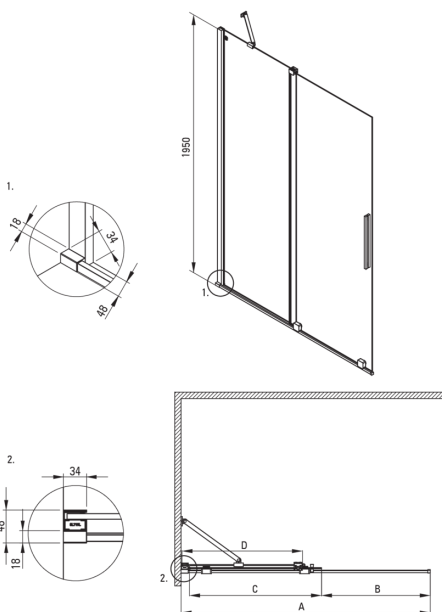

Szerokość [mm]	1400
Wysokość [mm]	1950
Grubość szkła hartowanego [mm]	6
Wykończenie szkła	transparentne
Powłoka Active Cover	Tak

Wyróżniki:

- Bezpieczne i wytrzymałe szkło hartowane
- Możliwość zamontowania kabiny bez brodzika, bezpośrednio na płytkach
- Hydrofobowa powłoka Active Cover, ułatwiająca spływanie wody po szybie
- Możliwość zastosowania dedykowanego preparatu Active Cover
- Tylko najlepsze materiały, których jakość potwierdzamy badaniami w laboratorium
- Drzwi odwracalne umożliwiające montaż kabiny na prawą lub lewą stronę
- W zestawie znajdują się dwa relingi – krótki i długi
- Odporność na uderzenia oraz na chemikalia i płamienie zgodnie z normą PN-EN 14428+A1:2008, potwierdzona badaniami Instytutu Ceramiki i Materiałów Budowlanych.
- Możliwość łączenia z drugą ścianką przesuwaną i ścianką prysznicową walk-in Prizma
- Możliwość zamontowania kabiny bezpośrednio na płytkach lub na brodzikach granitowych Correo (KQR) i akrylowych Kerria Plus (KTS)
- Swobodne łączenie elementów

Model	Size	A (mm)	B (mm)	C (mm)	D (mm)
KTJ X38R	800x1950	780-800	310	425	370
KTJ X39R	900x1950	880-900	360	475	420
KTJ X30R	1000x1950	980-1000	410	525	470
KTJ X32R	1200x1950	1180-1200	515	625	570
KTJ X34R	1400x1950	1380-1400	615	725	670