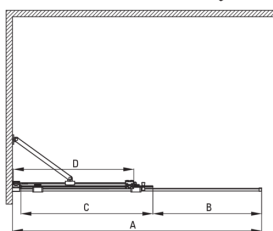

Artikel-Nr.: KTJ_Z34R

EAN: 5907650881421

Farbe: Gold

Garantie [Jahre]: 2

Kabinen

Breite [mm]	1400
Höhe	1950
Gehärtetes Glas - Dicke [mm]	6
Glasausführung	transparent
Active Cover Beschichtung	Ja

Charakteristische Merkmale:

Model	Size	A (mm)	B (mm)	C (mm)	D (mm)
KTJ X39R	900x1950	880-900	360	475	420
KTJ X30R	1000x1950	980-1000	410	525	470
KTJ X32R	1200x1950	1180-1200	515	625	570
KTJ X34R	1400x1950	1380-1400	615	725	670