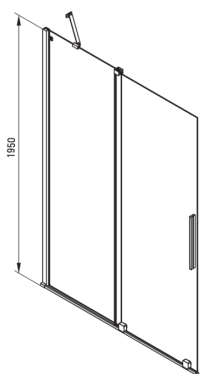

Artikel-Nr.: KTJ_Z34R

EAN: 5907650881421

Farbe: Gold

Garantie [Jahre]: 2

Kabinen

Breite [mm]	1400
Höhe	1950
Gehärtetes Glas - Dicke [mm]	6
Glasausführung	transparent
Active Cover Beschichtung	Ja

Charakteristische Merkmale:

- Sicheres und langlebiges gehärtetes Glas
- Kabine kann ohne Duschwanne direkt auf den Fliesen installiert werden
- Hydrophobe Active-Cover-Beschichtung, die das Abperlen von Wasser erleichtert
- Möglichkeit der Verwendung eines speziellen Active Cover-Präparats
- Nur die besten Materialien, deren Qualität durch Laboruntersuchungen bestätigt wird
- Umdrehbare Tür, mit der die Kabine auf der rechten oder linken Seite montiert werden kann
- Stoß-, Chemikalien- und Fleckenbeständigkeit gemäß der Norm PN-EN 14428 + A1: 2008, bestätigt durch Tests des Instituts für Keramik und Baustoffe.

Model	Size	A (mm)	B (mm)	C (mm)	D (mm)
KTJ X39R	900x1950	880-900	360	475	420
KTJ X30R	1000x1950	980-1000	410	525	470
KTJ X32R	1200x1950	1180-1200	515	625	570
KTJ X34R	1400x1950	1380-1400	615	725	670