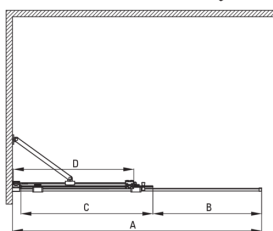

Код продукту: KTJ_Z32R

EAN: 5907650840374

Колір: золотий

Гарантія: 2

Кабіни

Ширина [мм]	1200
Висота [мм]	1950
товщина скла	6
Оздоблення скла	прозорий
Покриття Active cover	Так

Відмінна риса:

- Тільки найкращі матеріали, якість яких ми підтверджуємо дослідженнями в лабораторії
- Гідрофобне покриття Active Cover, що полегшує стікання води по скла
- Прозоре скло TOTALWHITE
- Можливість установки kabіни без піддону безпосередньо на плитку
- Безпечне і міцне загартоване скло
- Можливість використання спеціального препарату Active Cover
- Ударостійкість і стійкість до хімічних речовин і плям відповідно до стандарту PN-EN 14428 + A1: 2008, підтверджена дослідженнями Інституту кераміки і будівельних матеріалів.
- Реверсивні двері для установки kabіни на праву або ліву сторону
- Пропонуємо спеціальний засіб, безпечний для очищуваних поверхонь

Model	Size	A (mm)	B (mm)	C (mm)	D (mm)
KTJ X39R	900x1950	880-900	360	475	420
KTJ X30R	1000x1950	980-1000	410	525	470
KTJ X32R	1200x1950	1180-1200	515	625	570
KTJ X34R	1400x1950	1380-1400	615	725	670