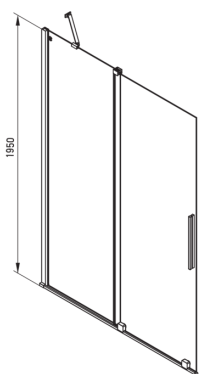

Код продукту: KTJ_Z32R

EAN: 5907650840374

Колір: золотий

Гарантія: 2

Кабіни

Ширина [мм]	1200
Висота [мм]	1950
товщина скла	6
Оздоблення скла	прозорий
Покриття Active cover	Так

Відмінна риса:

- Тільки найкращі матеріали, якість яких ми підтверджуємо дослідженнями в лабораторії
- Гідрофобне покриття Active Cover, що полегшує стікання води по скла
- Прозоре скло TOTALWHITE
- Можливість установки kabіни без піддону безпосередньо на плитку
- Безпечне і міцне загартоване скло
- Можливість використання спеціального препарату Active Cover
- Ударостійкість і стійкість до хімічних речовин і плям відповідно до стандарту PN-EN 14428 + A1: 2008, підтверджена дослідженнями Інституту кераміки і будівельних матеріалів.
- Реверсивні двері для установки kabіни на праву або ліву сторону
- Пропонуємо спеціальний засіб, безпечний для очищуваних поверхонь

Model	Size	A (mm)	B (mm)	C (mm)	D (mm)
KTJ X39R	900x1950	880-900	360	475	420
KTJ X30R	1000x1950	980-1000	410	525	470
KTJ X32R	1200x1950	1180-1200	515	625	570
KTJ X34R	1400x1950	1380-1400	615	725	670