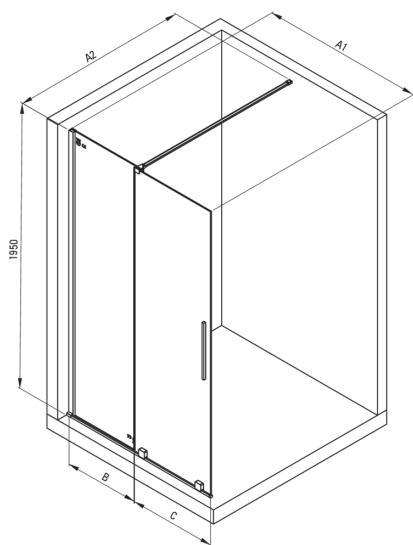

PRIZMA

Душова стіна, walk-in

 deante

Код продукту: KTJ_Z32R

EAN: 5907650840374

Колір: золотий

Гарантія: 2

Кабіни

Ширина [мм]	1200
Висота [мм]	1950
товщина скла	6
Оздоблення скла	прозорий
Покриття Active cover	Так

Відмінна риса:

- Тільки найкращі матеріали, якість яких ми підтверджуємо дослідженнями в лабораторії
- Гідрофобне покриття Active Cover, що полегшує стікання води по склу
- Прозоре скло TOTALWHITE
- Можливість установки kabіни без піддону безпосередньо на плитку
- Безпечне і міцне загартоване скло
- Можливість використання спеціального препарату Active Cover
- Ударостійкість і стійкість до хімічних речовин і плям відповідно до стандарту PN-EN 14428 + A1: 2008, підтверджена дослідженнями Інституту кераміки і будівельних матеріалів.
- Реверсивні двері для установки kabіни на праву або ліву сторону
- Пропонуємо спеціальний засіб, безпечний для очищуваних поверхонь

Model	Size	A1 (mm)	A2 (mm)	B (mm)	C (mm)
KTJ X39R	900x1950	900	700-1200	420	470
KTJ X30R	1000x1950	1000	700-1200	460	510
KTJ X32R	1200x1950	1200	700-1200	570	620