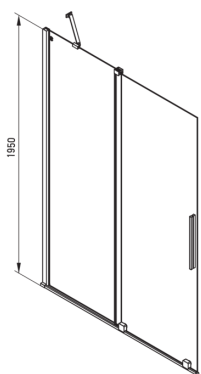

## Tuš stena, walk-in

koda izdelka: KTJ\_Z32R

EAN: 5907650840374

Barva: zlato

Garancija [leta]: 2

Model	Size	A (mm)	B (mm)	C (mm)	D (mm)
KTJ X39R	900x1950	880-900	360	475	420
KTJ X30R	1000x1950	980-1000	410	525	470
KTJ X32R	1200x1950	1180-1200	515	625	570
KTJ X34R	1400x1950	1380-1400	615	725	670

### Kabine

širina [mm]	1200
višina [mm]	1950
debelina stekla [mm]	6
steklen finiř	transparenten
premaz Active Cover	Ja