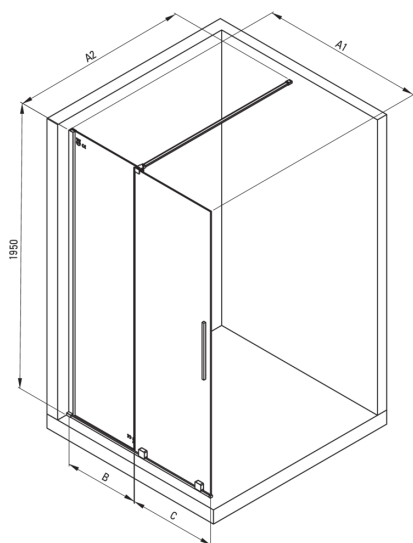

PRIZMA

Tuš stena, walk-in

koda izdelka: KTJ_Z32R

EAN: 5907650840374

Barva: zlato

Garancija [leta]: 2

Model	Size	A1 (mm)	A2 (mm)	B (mm)	C (mm)
KTJ X39R	900x1950	900	700-1200	420	470
KTJ X30R	1000x1950	1000	700-1200	460	510
KTJ X32R	1200x1950	1200	700-1200	570	620

Kabine

širina [mm]	1200
višina [mm]	1950
debelina stekla [mm]	6
steklen finiř	transparenten
premaz Active Cover	Ja

karakteristike:

- Samo najboljši materiali, katerih kakovost je potrjena z laboratorijskimi testi
- Hidrofobni premaz Active Cover, da voda lažje odteče s stekla
- Transparentno kaljeno steklo TOTAL WHITE
- Možnost vgradnje kabine brez tuř kadi, neposredno na ploščice
- Varno in trpežno kaljeno steklo
- Za površine s premazom Active Cover
- Odpornost na udarce, kemikalije in madeže v skladu s standardom PN-EN 14428+A1:2008, potrjena s testi Inřtituta za keramiko in gradbene materiale.
- obračljiva vrata za montažo kabine na desno ali levo stran
- V ponudbi Deante imamo tudi varna namenska čistila