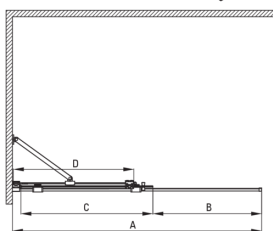

## Tuš stena, walk-in

koda izdelka: KTJ\_Z32R

EAN: 5907650840374

Barva: zlato

Garancija [leta]: 2

Model	Size	A (mm)	B (mm)	C (mm)	D (mm)
KTJ X39R	900x1950	880-900	360	475	420
KTJ X30R	1000x1950	980-1000	410	525	470
KTJ X32R	1200x1950	1180-1200	515	625	570
KTJ X34R	1400x1950	1380-1400	615	725	670

### Kabine

širina [mm]	1200
višina [mm]	1950
debelina stekla [mm]	6
steklen finiř	transparenten
premaz Active Cover	Ja