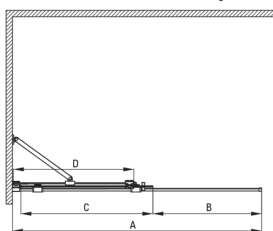

Код товара: KTJ_Z32R

EAN: 5907650840374

Цвет: золотой

Гарантия [лет]: 2

Model	Size	A (mm)	B (mm)	C (mm)	D (mm)
KTJ X39R	900x1950	880-900	360	475	420
KTJ X30R	1000x1950	980-1000	410	525	470
KTJ X32R	1200x1950	1180-1200	515	625	570
KTJ X34R	1400x1950	1380-1400	615	725	670

Кабины

Ширина [мм]	1200
Высота [мм]	1950
толщина закаленного стекла	6
Отделка стекла	прозрачный
Покрытие Active Cover	Да

Отличительные черты:

- Только лучшие материалы, качество которых подтверждено лабораторными испытаниями
- Гидрофобное покрытие Active-Cover, которое облегчает стекание воды со стекла
- Прозрачное стекло TOTALWHITE
- Возможна установка кабины без поддона, прямо на плитку
- Безопасное и прочное закаленное стекло
- Возможность использования специального препарата Active Cover
- Стойкость к ударам, химическим веществам и окрашиванию в соответствии со стандартом PN-EN 14428+A1:2008, подтверждена испытаниями Института керамики и строительных материалов.
- Реверсивная дверь, позволяющая установить кабину с правой или левой стороны
- Специальное средство, безопасное для очищаемых поверхностей