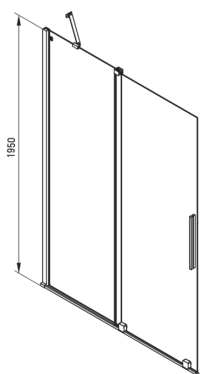

Код товара: KTJ_Z32R

EAN: 5907650840374

Цвет: золотой

Гарантия [лет]: 2

Model	Size	A (mm)	B (mm)	C (mm)	D (mm)
KTJ X39R	900x1950	880-900	360	475	420
KTJ X30R	1000x1950	980-1000	410	525	470
KTJ X32R	1200x1950	1180-1200	515	625	570
KTJ X34R	1400x1950	1380-1400	615	725	670

Кабины

Ширина [мм]	1200
Высота [мм]	1950
толщина закаленного стекла	6
Отделка стекла	прозрачный
Покрытие Active Cover	Да

Отличительные черты:

- Только лучшие материалы, качество которых подтверждено лабораторными испытаниями
- Гидрофобное покрытие Active-Cover, которое облегчает стекание воды со стекла
- Прозрачное стекло TOTALWHITE
- Возможна установка кабины без поддона, прямо на плитку
- Безопасное и прочное закаленное стекло
- Возможность использования специального препарата Active Cover
- Стойкость к ударам, химическим веществам и окрашиванию в соответствии со стандартом PN-EN 14428+A1:2008, подтверждена испытаниями Института керамики и строительных материалов.
- Реверсивная дверь, позволяющая установить кабину с правой или левой стороны
- Специальное средство, безопасное для очищаемых поверхностей