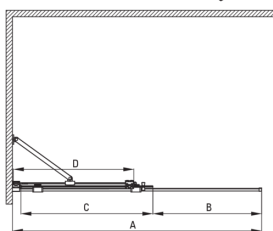

PRIZMA

Perete de duș, paravan

Codul produsului: KTJ_Z32R

EAN: 5907650840374

Culoarea: aur

Garanție [ani]: 2

Model	Size	A (mm)	B (mm)	C (mm)	D (mm)
KTJ X39R	900x1950	880-900	360	475	420
KTJ X30R	1000x1950	980-1000	410	525	470
KTJ X32R	1200x1950	1180-1200	515	625	570
KTJ X34R	1400x1950	1380-1400	615	725	670

Cabine

Lățime [mm]	1200
Înălțime [mm]	1950
Grosime sticlă [mm]	6
Finisaj sticlă	transparent
Active cover	Da

Caracteristici:

- Doar cele mai bune materiale, a căror calitate a fost certificată prin teste de laborator
- Înveliș hidrofob Active-Cover care ajută apa să se prelingă pe sticlă
- Sticlă transparentă tip Total White
- Posibilitate de instalare a cabinei fără cădiță de duș, direct pe gresie
- Sticlă securizată sigură și rezistentă
- Special pentru suprafețe Active Cover
- Rezistență la impact, substanțe chimice și pete conform standardului PN-EN 14428+A1:2008, certificată prin teste făcute de Institutul de Materiale de Construcții și Ceramică
- Ușă reversibilă care permite instalarea cabinei pe partea dreaptă sau pe partea stângă
- Agent de curățare special, sigur pentru suprafețele curățate