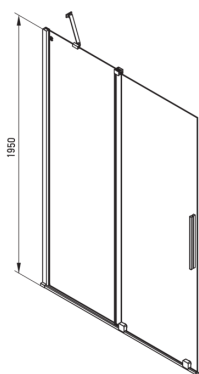

PRIZMA

Perete de duș, paravan

Codul produsului: KTJ_Z32R

EAN: 5907650840374

Culoarea: aur

Garanție [ani]: 2

Model	Size	A (mm)	B (mm)	C (mm)	D (mm)
KTJ X39R	900x1950	880-900	360	475	420
KTJ X30R	1000x1950	980-1000	410	525	470
KTJ X32R	1200x1950	1180-1200	515	625	570
KTJ X34R	1400x1950	1380-1400	615	725	670

Cabine

Lățime [mm]	1200
Înălțime [mm]	1950
Grosime sticlă [mm]	6
Finisaj sticlă	transparent
Active cover	Da

Caracteristici:

- Doar cele mai bune materiale, a căror calitate a fost certificată prin teste de laborator
- Înveliș hidrofob Active-Cover care ajută apa să se prelingă pe sticlă
- Sticlă transparentă tip Total White
- Posibilitate de instalare a cabinei fără cădiță de duș, direct pe gresie
- Sticlă securizată sigură și rezistentă
- Special pentru suprafețe Active Cover
- Rezistență la impact, substanțe chimice și pete conform standardului PN-EN 14428+A1:2008, certificată prin teste făcute de Institutul de Materiale de Construcții și Ceramică
- Ușă reversibilă care permite instalarea cabinei pe partea dreaptă sau pe partea stângă
- Agent de curățare special, sigur pentru suprafețele curățate