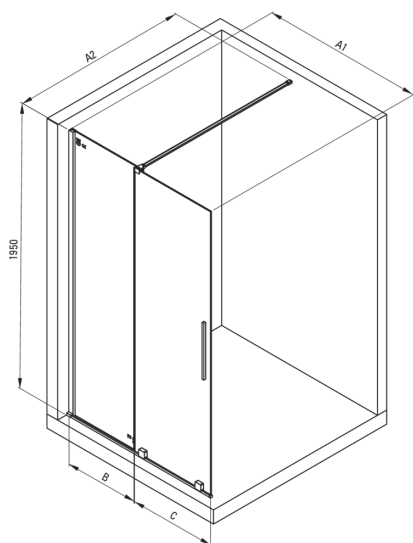

PRIZMA

Perete de duș, paravan

Codul produsului: KTJ_Z32R

EAN: 5907650840374

Culoarea: aur

Garanție [ani]: 2

Model	Size	A1 (mm)	A2 (mm)	B (mm)	C (mm)
KTJ X39R	900x1950	900	700-1200	420	470
KTJ X30R	1000x1950	1000	700-1200	460	510
KTJ X32R	1200x1950	1200	700-1200	570	620

Cabine

Lățime [mm]	1200
Înălțime [mm]	1950
Grosime sticlă [mm]	6
Finisaj sticlă	transparent
Active cover	Da

Caracteristici:

- Doar cele mai bune materiale, a căror calitate a fost certificată prin teste de laborator
- Înveliș hidrofob Active-Cover care ajută apa să se prelingă pe sticlă
- Sticlă transparentă tip Total White
- Posibilitate de instalare a cabinei fără cădiță de duș, direct pe gresie
- Sticlă securizată sigură și rezistentă
- Special pentru suprafețe Active Cover
- Rezistență la impact, substanțe chimice și pete conform standardului PN-EN 14428+A1:2008, certificată prin teste făcute de Institutul de Materiale de Construcții și Ceramică
- Ușă reversibilă care permite instalarea cabinei pe partea dreaptă sau pe partea stângă
- Agent de curățare special, sigur pentru suprafețele curățate