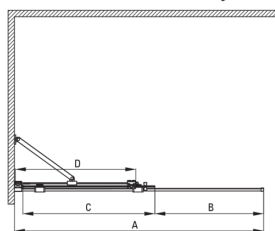

## Ścianka prysznicowa walk-in

Cena Netto: 1462,60 zł  
Cena Brutto: 1799,00 zł

deante

Kod produktu: KTJ\_Z32R

EAN: 5907650840374

Kolor: złoty

Gwarancja [lata]: 2

Model	Size	A (mm)	B (mm)	C (mm)	D (mm)
KTJ X39R	900x1950	880-900	360	475	420
KTJ X30R	1000x1950	980-1000	410	525	470
KTJ X32R	1200x1950	1180-1200	515	625	570
KTJ X34R	1400x1950	1380-1400	615	725	670

### Kabina

Szerokość [mm]	1200
Wysokość [mm]	1950
Grubość szkła hartowanego [mm]	6
Wykończenie szkła	transparentne
Powłoka Active Cover	Tak