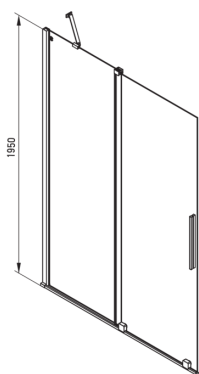

## Ścianka prysznicowa walk-in

Cena Netto: 1462,60 zł  
Cena Brutto: 1799,00 zł

deante

Kod produktu: KTJ\_Z32R

EAN: 5907650840374

Kolor: złoty

Gwarancja [lata]: 2

Model	Size	A (mm)	B (mm)	C (mm)	D (mm)
KTJ X39R	900x1950	880-900	360	475	420
KTJ X30R	1000x1950	980-1000	410	525	470
KTJ X32R	1200x1950	1180-1200	515	625	570
KTJ X34R	1400x1950	1380-1400	615	725	670

### Kabina

Szerokość [mm]	1200
Wysokość [mm]	1950
Grubość szkła hartowanego [mm]	6
Wykończenie szkła	transparentne
Powłoka Active Cover	Tak