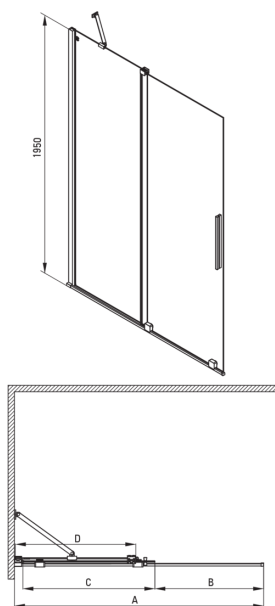

PRIZMA

Parete doccia, a scomparsa

Codice prodotto: KTJ_Z32R

EAN: 5907650840374

Colore: oro

Garanzia [anni]: 2

Cabine

Larghezza [mm]	1200
Altezza [mm]	1950
Spessore del vetro [mm]	6
Finitura in vetro	trasparente
Rivestimento attivo	Sì

Caratteristiche:

- Solo i migliori materiali, la cui qualità è stata confermata da test di laboratorio
- Rivestimento idrofobico Active-Cover che facilita il deflusso dell'acqua dal vetro
- Possibilità di installare la cabina senza piatto doccia, direttamente sulle piastrelle
- Vetro temperato sicuro e resistente
- Dedicato alle superfici Active Cover
- Resistenza agli urti, agli agenti chimici e alle macchie in conformità alla norma PN-EN 14428+A1:2008, confermata dai test dell'Istituto della Ceramica e dei Materiali da Costruzione
- Porta reversibile che permette di montare la cabina a destra o a sinistra
- Detergente dedicato, sicuro per le superfici pulite

Model	Size	A (mm)	B (mm)	C (mm)	D (mm)
KTJ X39R	900x1950	880-900	360	475	420
KTJ X30R	1000x1950	980-1000	410	525	470
KTJ X32R	1200x1950	1180-1200	515	625	570
KTJ X34R	1400x1950	1380-1400	615	725	670