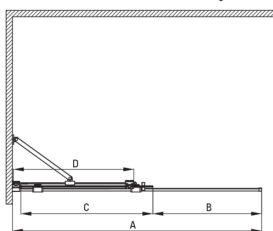

Cikkszám: KTJ_Z32R
EAN: 5907650840374
Szín: arany
Garancia [év]: 2

Kabinok

Szélesség [mm]	1200
Magasság [mm]	1950
Az edzett üveg vastagsága [mm]	6
Üveg kivitelezése	átlátszó
Aktív bevonat	Igen

Kiemelések:

Model	Size	A (mm)	B (mm)	C (mm)	D (mm)
KTJ X39R	900x1950	880-900	360	475	420
KTJ X30R	1000x1950	980-1000	410	525	470
KTJ X32R	1200x1950	1180-1200	515	625	570
KTJ X34R	1400x1950	1380-1400	615	725	670