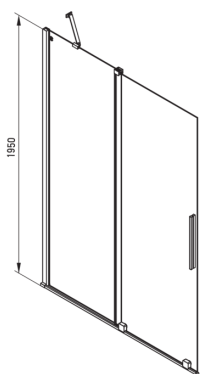

Cikkszám: KTJ_Z32R
EAN: 5907650840374
Szín: arany
Garancia [év]: 2

Kabinok

Szélesség [mm]	1200
Magasság [mm]	1950
Az edzett üveg vastagsága [mm]	6
Üveg kivitelezése	átlátszó
Aktív bevonat	Igen

Kiemelések:

- Csak a legjobb alapanyagokból, amelyek minőségét laboratóriumi vizsgálatok igazolták
- Hidrofób Active-Cover bevonat, amely megkönnyíti a víz lefolyását az üvegről
- TOTALWHITE átlátszó üveg
- Lehetőség a kabin zuhanytálca nélküli felszerelésére, közvetlenül a csempére
- Biztonságos és tartós edzett üveg
- Az Active Cover felületekhez ajánlott
- Ütés-, vegyszer- és foltosodás a PN-EN 14428 + A1: 2008 szabvány szerint, a Kerámia- és Építőanyag-intézet teszthei igazolják.
- Megfordítható ajtó, amely jobb vagy bal oldalra szerelhető
- Dedikált tisztítószer, a felületek biztonságos tisztítására

Model	Size	A (mm)	B (mm)	C (mm)	D (mm)
KTJ X39R	900x1950	880-900	360	475	420
KTJ X30R	1000x1950	980-1000	410	525	470
KTJ X32R	1200x1950	1180-1200	515	625	570
KTJ X34R	1400x1950	1380-1400	615	725	670