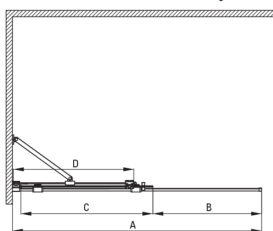

## Paroi de douche, walk-in

Code produit: KTJ\_Z32R

EAN: 5907650840374

Couleur: d'or

Garantie [années]: 2

Model	Size	A (mm)	B (mm)	C (mm)	D (mm)
KTJ X39R	900x1950	880-900	360	475	420
KTJ X30R	1000x1950	980-1000	410	525	470
KTJ X32R	1200x1950	1180-1200	515	625	570
KTJ X34R	1400x1950	1380-1400	615	725	670

### Cabines

Largeur [mm]	1200
Hauteur [mm]	1950
Épaisseur du verre [mm]	6
Finition verre	transparent
Couverture active	Oui