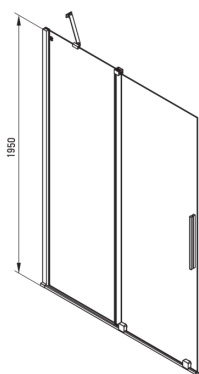

## Paroi de douche, walk-in

Code produit: KTJ\_Z32R

EAN: 5907650840374

Couleur: d'or

Garantie [années]: 2

Model	Size	A (mm)	B (mm)	C (mm)	D (mm)
KTJ X39R	900x1950	880-900	360	475	420
KTJ X30R	1000x1950	980-1000	410	525	470
KTJ X32R	1200x1950	1180-1200	515	625	570
KTJ X34R	1400x1950	1380-1400	615	725	670

### Cabines

Largeur [mm]	1200
Hauteur [mm]	1950
Épaisseur du verre [mm]	6
Finition verre	transparent
Couverture active	Oui

### Caractéristiques:

- Seuls les meilleurs matériaux, dont la qualité a été confirmée par des tests en laboratoire
- Revêtement hydrophobe Active-Cover qui facilite l'écoulement de l'eau sur le verre
- Verre transparent TOTALWHITE
- Possibilité d'installer la cabine sans receveur de douche, directement sur le carrelage
- Verre trempé sûr et durable
- Dédié aux surfaces Active Cover
- Résistance aux chocs, aux produits chimiques et aux taches conformément à la norme PN-EN 14428+A1:2008, confirmée par des tests de l'Institut de la céramique et des matériaux de construction
- Porte réversible qui permet de monter la cabine à droite ou à gauche
- Agent de nettoyage dédié, sans danger pour les surfaces nettoyées