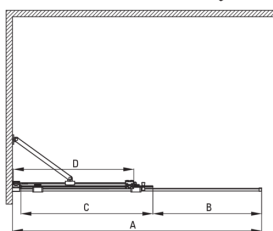

PRIZMA

Muro de ducha, entrar

Código de producto: KTJ_Z32R

EAN: 5907650840374

Color: oro

Garantía [años]: 2

Cabañas

Ancho [mm]	1200
Altura [mm]	1950
Grosor de vidrio [mm]	6
Acabado de vidrio	transparente
Tapa activa	Sí

Características:

- Solo los mejores materiales cuya calidad es confirmada por la investigación en el laboratorio
- Cubierta activa recubrimiento hidrofóbico que facilita el flujo de agua por el vaso
- Vidrio transparente TOTALWHITE
- Es posible instalar una cabina sin una bandeja de ducha, directamente en los mosaicos.
- Vidrio templado seguro y duradero
- Posibilidad de usar una cubierta activa dedicada
- Resistencia al impacto, así como a los productos químicos y las manchas de acuerdo con PN-EN 14428+A1: 2008, confirmado por el Instituto de Cerámica y Materiales de construcción.
- Puertas reversibles que permiten la instalación de la cabina a la derecha o izquierda
- Una medida dedicada en la oferta es una caja fuerte dedicada para superficies limpias

Model	Size	A (mm)	B (mm)	C (mm)	D (mm)
KTJ X39R	900x1950	880-900	360	475	420
KTJ X30R	1000x1950	980-1000	410	525	470
KTJ X32R	1200x1950	1180-1200	515	625	570
KTJ X34R	1400x1950	1380-1400	615	725	670