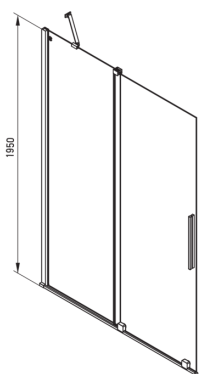

PRIZMA

Muro de ducha, entrar

Código de producto: KTJ_Z32R

EAN: 5907650840374

Color: oro

Garantía [años]: 2

Cabañas

Ancho [mm]	1200
Altura [mm]	1950
Grosor de vidrio [mm]	6
Acabado de vidrio	transparente
Tapa activa	Sí

Características:

- Solo los mejores materiales cuya calidad es confirmada por la investigación en el laboratorio
- Cubierta activa recubrimiento hidrofóbico que facilita el flujo de agua por el vaso
- Vidrio transparente TOTALWHITE
- Es posible instalar una cabina sin una bandeja de ducha, directamente en los mosaicos.
- Vidrio templado seguro y duradero
- Posibilidad de usar una cubierta activa dedicada
- Resistencia al impacto, así como a los productos químicos y las manchas de acuerdo con PN-EN 14428+A1: 2008, confirmado por el Instituto de Cerámica y Materiales de construcción.
- Puertas reversibles que permiten la instalación de la cabina a la derecha o izquierda
- Una medida dedicada en la oferta es una caja fuerte dedicada para superficies limpias

Model	Size	A (mm)	B (mm)	C (mm)	D (mm)
KTJ X39R	900x1950	880-900	360	475	420
KTJ X30R	1000x1950	980-1000	410	525	470
KTJ X32R	1200x1950	1180-1200	515	625	570
KTJ X34R	1400x1950	1380-1400	615	725	670