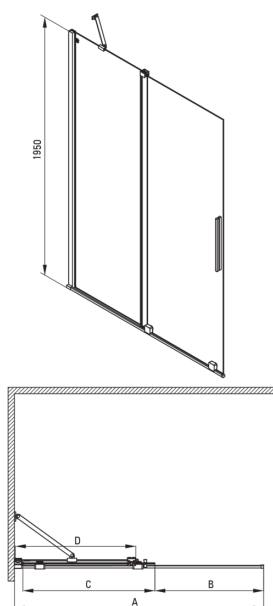

### Kabinen

Breite [mm]	1200
Höhe	1950
Gehärtetes Glas - Dicke [mm]	6
Glasausführung	transparent
Active Cover Beschichtung	Ja

### Charakteristische Merkmale:

- Nur die besten Materialien, deren Qualität durch Laboruntersuchungen bestätigt wird
- Hydrophobe Active-Cover-Beschichtung, die das Abperlen von Wasser erleichtert
- Transparentes Glas TOTALWHITE
- Kabine kann ohne Duschwanne direkt auf den Fliesen installiert werden
- Sicheres und langlebiges gehärtetes Glas
- Möglichkeit der Verwendung eines speziellen Active Cover-Präparats
- Stoß-, Chemikalien- und Fleckenbeständigkeit gemäß der Norm PN-EN 14428 + A1: 2008, bestätigt durch Tests des Instituts für Keramik und Baustoffe.
- Umdrehbare Tür, mit der die Kabine auf der rechten oder linken Seite montiert werden kann
- Spezielles Mittel, das für die zu reinigenden Oberflächen unbedenklich ist

Model	Size	A (mm)	B (mm)	C (mm)	D (mm)
KTJ X39R	900x1950	880-900	360	475	420
KTJ X30R	1000x1950	980-1000	410	525	470
KTJ X32R	1200x1950	1180-1200	515	625	570
KTJ X34R	1400x1950	1380-1400	615	725	670