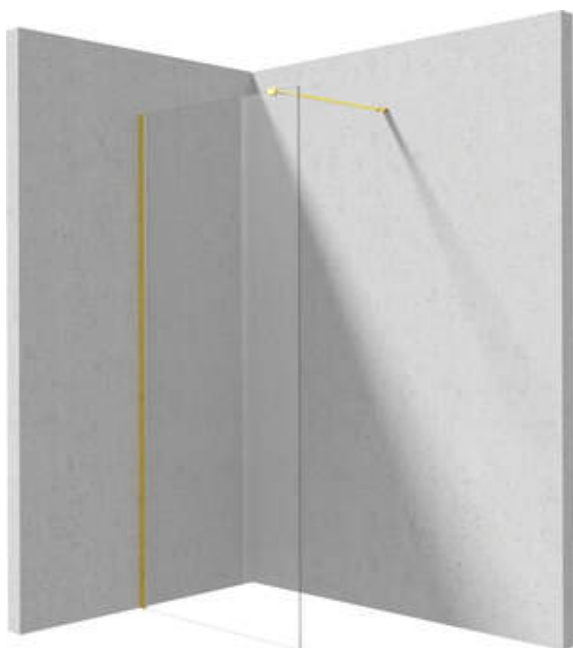

PRIZMA

Ścianka prysznicowa walk-in

Cena Netto: 1137,40 zł
Cena Brutto: 1399,00 zł

deante

Kod produktu: KTJ_Z32P

EAN: 5907650881612

Kolor: złoty

Gwarancja [lata]: 2

Kabina

Szerokość [mm]	1200
Wysokość [mm]	1950
Grubość szkła hartowanego [mm]	6
Wykończenie szkła	transparentne
Powłoka Active Cover	Tak

Wyróżniki:

- Bezpieczne i wytrzymałe szkło hartowane
- Możliwość zamontowania kabiny bez brodzika, bezpośrednio na płytkach
- Hydrofobowa powłoka Active Cover, ułatwiająca spływanie wody po szybie
- Możliwość zastosowania dedykowanego preparatu Active Cover
- Tylko najlepsze materiały, których jakość potwierdzamy badaniami w laboratorium
- Drzwi odwracalne umożliwiające montaż kabiny na prawą lub lewą stronę
- W zestawie znajdują się dwa relingi – krótki i długi
- Odporność na uderzenia oraz na chemikalia i płamienie zgodnie z normą PN-EN 14428+A1:2008, potwierdzona badaniami Instytutu Ceramiki i Materiałów Budowlanych.
- Możliwość łączenia z drugą ścianką przesuwaną i ścianką prysznicową walk-in Prizma
- Możliwość zamontowania kabiny bezpośrednio na płytkach lub na brodzikach granitowych Correo (KQR) i akrylowych Kerria Plus (KTS)
- Swobodne łączenie elementów

Model	Size	A (mm)	B (mm)
KTJ X37P	700x1950	660-680	656
KTJ X38P	800x1950	760-780	756
KTJ X39P	900x1950	860-880	856
KTJ X30P	1000x1950	960-980	956
KTJ X31P	1100x1950	1060-1080	1056
KTJ X32P	1200x1950	1160-1180	1156