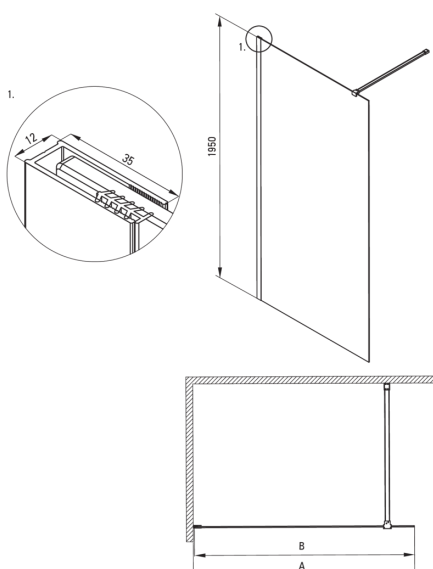

PRIZMA

Ścianka prysznicowa walk-in

Cena Netto: 1137,40 zł
Cena Brutto: 1399,00 zł

deante

Kod produktu: KTJ_Z32P

EAN: 5907650881612

Kolor: złoty

Gwarancja [lata]: 2

Kabina

Szerokość [mm]	1200
Wysokość [mm]	1950
Grubość szkła hartowanego [mm]	6
Wykończenie szkła	transparentne
Powłoka Active Cover	Tak

Wyróżniki:

- Bezpieczne i wytrzymałe szkło hartowane
- Możliwość zamontowania kabiny bez brodzika, bezpośrednio na płytkach
- Hydrofobowa powłoka Active Cover, ułatwiająca spływanie wody po szybie
- Możliwość zastosowania dedykowanego preparatu Active Cover
- Tylko najlepsze materiały, których jakość potwierdzamy badaniami w laboratorium
- Drzwi odwracalne umożliwiające montaż kabiny na prawą lub lewą stronę
- W zestawie znajdują się dwa relingi – krótki i długi
- Odporność na uderzenia oraz na chemikalia i płamienie zgodnie z normą PN-EN 14428+A1:2008, potwierdzona badaniami Instytutu Ceramiki i Materiałów Budowlanych.
- Możliwość łączenia z drugą ścianką przesuwaną i ścianką prysznicową walk-in Prizma
- Możliwość zamontowania kabiny bezpośrednio na płytkach lub na brodzikach granitowych Correo (KQR) i akrylowych Kerria Plus (KTS)
- Swobodne łączenie elementów

Model	Size	A (mm)	B (mm)
KTJ X37P	700x1950	660-680	656
KTJ X38P	800x1950	760-780	756
KTJ X39P	900x1950	860-880	856
KTJ X30P	1000x1950	960-980	956
KTJ X31P	1100x1950	1060-1080	1056
KTJ X32P	1200x1950	1160-1180	1156