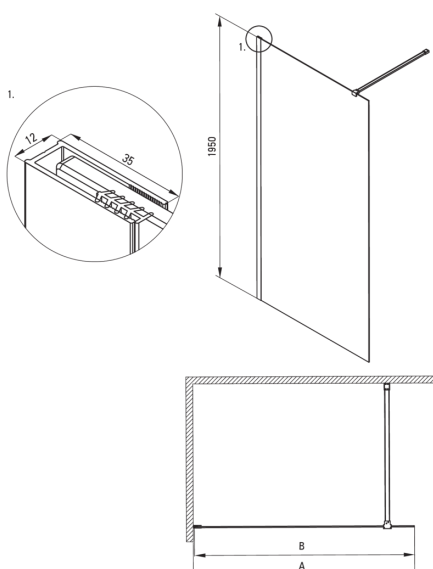

Szerokość [mm]	1100
Wysokość [mm]	1950
Grubość szkła hartowanego [mm]	6
Wykończenie szkła	transparentne
Powłoka Active Cover	Tak

Wyróżniki:

- Bezpieczne i wytrzymałe szkło hartowane
- Możliwość zamontowania kabiny bez brodzika, bezpośrednio na płytkach
- Hydrofobowa powłoka Active Cover, ułatwiająca spływanie wody po szybie
- Możliwość zastosowania dedykowanego preparatu Active Cover
- Tylko najlepsze materiały, których jakość potwierdzamy badaniami w laboratorium
- Drzwi odwracalne umożliwiające montaż kabiny na prawą lub lewą stronę
- W zestawie znajdują się dwa relingi – krótki i długi
- Odporność na uderzenia oraz na chemikalia i płamienie zgodnie z normą PN-EN 14428+A1:2008, potwierdzona badaniami Instytutu Ceramiki i Materiałów Budowlanych.
- Możliwość łączenia z drugą ścianką przesuwaną i ścianką prysznicową walk-in Prizma
- Możliwość zamontowania kabiny bezpośrednio na płytkach lub na brodzikach granitowych Correo (KQR) i akrylowych Kerria Plus (KTS)
- Swobodne łączenie elementów

Model	Size	A (mm)	B (mm)
KTJ X37P	700x1950	660-680	656
KTJ X38P	800x1950	760-780	756
KTJ X39P	900x1950	860-880	856
KTJ X30P	1000x1950	960-980	956
KTJ X31P	1100x1950	1060-1080	1056
KTJ X32P	1200x1950	1160-1180	1156