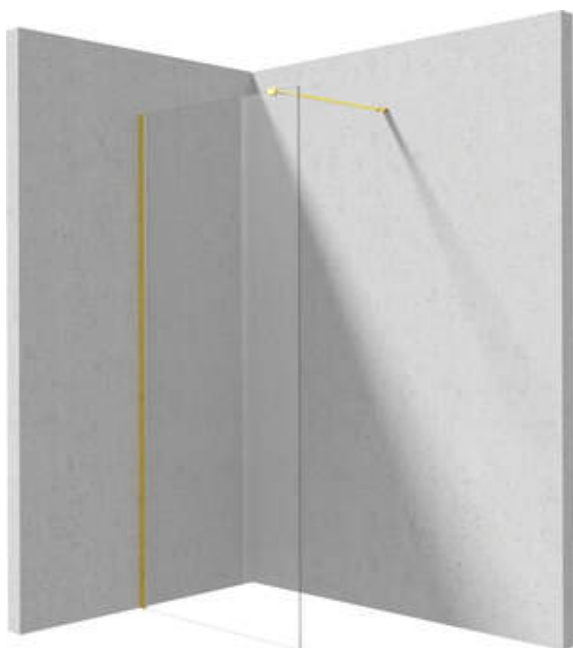

PRIZMA

Ścianka prysznicowa walk-in

Cena Netto: 1056,10 zł
Cena Brutto: 1299,00 zł

Kod produktu: KTJ_Z31P

EAN: 5907650881605

Kolor: złoty

Gwarancja [lata]: 2

Kabina

Szerokość [mm]	1100
Wysokość [mm]	1950
Grubość szkła hartowanego [mm]	6
Wykończenie szkła	transparentne
Powłoka Active Cover	Tak

Wyróżniki:

- Bezpieczne i wytrzymałe szkło hartowane
- Możliwość zamontowania kabiny bez brodzika, bezpośrednio na płytkach
- Hydrofobowa powłoka Active Cover, ułatwiająca spływanie wody po szybie
- Możliwość zastosowania dedykowanego preparatu Active Cover
- Tylko najlepsze materiały, których jakość potwierdzamy badaniami w laboratorium
- Drzwi odwracalne umożliwiające montaż kabiny na prawą lub lewą stronę
- W zestawie znajdują się dwa relingi – krótki i długi
- Odporność na uderzenia oraz na chemikalia i płamienie zgodnie z normą PN-EN 14428+A1:2008, potwierdzona badaniami Instytutu Ceramiki i Materiałów Budowlanych.
- Możliwość łączenia z drugą ścianką przesuwaną i ścianką prysznicową walk-in Prizma
- Możliwość zamontowania kabiny bezpośrednio na płytkach lub na brodzikach granitowych Correo (KQR) i akrylowych Kerria Plus (KTS)
- Swobodne łączenie elementów

Model	Size	A (mm)	B (mm)
KTJ X37P	700x1950	660-680	656
KTJ X38P	800x1950	760-780	756
KTJ X39P	900x1950	860-880	856
KTJ X30P	1000x1950	960-980	956
KTJ X31P	1100x1950	1060-1080	1056
KTJ X32P	1200x1950	1160-1180	1156