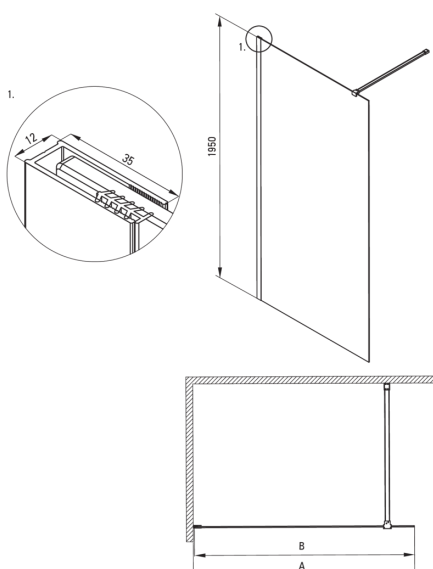

Kabina

Szerokość [mm]	1100
Wysokość [mm]	1950
Grubość szkła hartowanego [mm]	6
Wykończenie szkła	transparentne
Powłoka Active Cover	Tak

Wyróżniki:

- Bezpieczne i wytrzymałe szkło hartowane
- Możliwość zamontowania kabiny bez brodzika, bezpośrednio na płytkach
- Hydrofobowa powłoka Active Cover, ułatwiająca spływanie wody po szybie
- Możliwość zastosowania dedykowanego preparatu Active Cover
- Tylko najlepsze materiały, których jakość potwierdzamy badaniami w laboratorium
- Drzwi odwracalne umożliwiające montaż kabiny na prawą lub lewą stronę
- W zestawie znajdują się dwa relingi – krótki i długi
- Odporność na uderzenia oraz na chemikalia i płamienie zgodnie z normą PN-EN 14428+A1:2008, potwierdzona badaniami Instytutu Ceramiki i Materiałów Budowlanych.
- Możliwość łączenia z drugą ścianką przesuwaną i ścianką prysznicową walk-in Prizma
- Możliwość zamontowania kabiny bezpośrednio na płytkach lub na brodzikach granitowych Correo (KQR) i akrylowych Kerria Plus (KTS)
- Swobodne łączenie elementów

Model	Size	A (mm)	B (mm)
KT J X37P	700x1950	660-680	656
KT J X38P	800x1950	760-780	756
KT J X39P	900x1950	860-880	856
KT J X30P	1000x1950	960-980	956
KT J X31P	1100x1950	1060-1080	1056
KT J X32P	1200x1950	1160-1180	1156