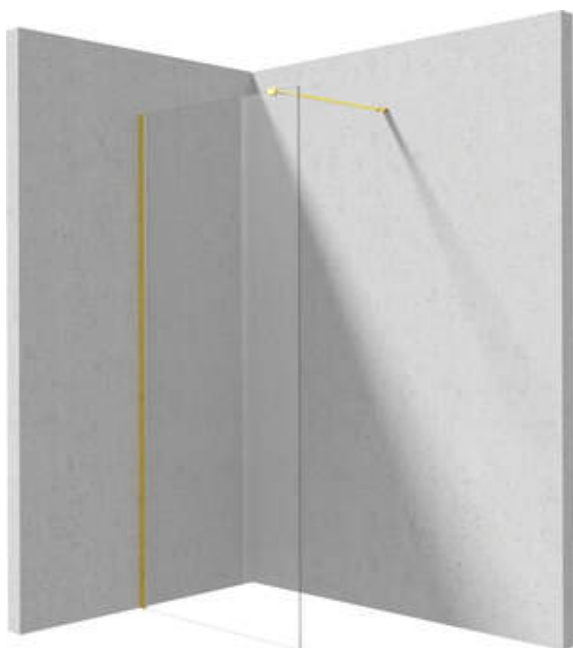

PRIZMA

Ścianka prysznicowa walk-in

Cena Netto: 1056,10 zł
Cena Brutto: 1299,00 zł

deante

Kod produktu: KTJ_Z31P

EAN: 5907650881605

Kolor: złoty

Gwarancja [lata]: 2

Kabina

Szerokość [mm]	1100
Wysokość [mm]	1950
Grubość szkła hartowanego [mm]	6
Wykończenie szkła	transparentne
Powłoka Active Cover	Tak

Wyróżniki:

- Bezpieczne i wytrzymałe szkło hartowane
- Możliwość zamontowania kabiny bez brodzika, bezpośrednio na płytkach
- Hydrofobowa powłoka Active Cover, ułatwiająca spływanie wody po szybie
- Możliwość zastosowania dedykowanego preparatu Active Cover
- Tylko najlepsze materiały, których jakość potwierdzamy badaniami w laboratorium
- Drzwi odwracalne umożliwiające montaż kabiny na prawą lub lewą stronę
- W zestawie znajdują się dwa relingi – krótki i długi
- Odporność na uderzenia oraz na chemikalia i płamienie zgodnie z normą PN-EN 14428+A1:2008, potwierdzona badaniami Instytutu Ceramiki i Materiałów Budowlanych.
- Możliwość łączenia z drugą ścianką przesuwaną i ścianką prysznicową walk-in Prizma
- Możliwość zamontowania kabiny bezpośrednio na płytkach lub na brodzikach granitowych Correo (KQR) i akrylowych Kerria Plus (KTS)
- Swobodne łączenie elementów

Model	Size	A (mm)	B (mm)
KT J X37P	700x1950	660-680	656
KT J X38P	800x1950	760-780	756
KT J X39P	900x1950	860-880	856
KT J X30P	1000x1950	960-980	956
KT J X31P	1100x1950	1060-1080	1056
KT J X32P	1200x1950	1160-1180	1156