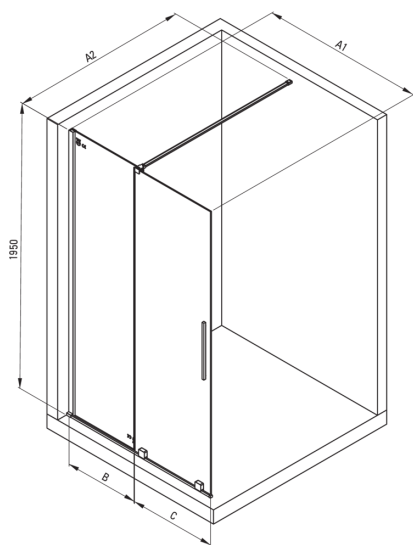

PRIZMA

Душова стіна, walk-in

Код продукту: KTJ_Z30R

EAN: 5907650840305

Колір: золотий

Гарантія: 2

Model	Size	A1 (mm)	A2 (mm)	B (mm)	C (mm)
KTJ X39R	900x1950	900	700-1200	420	470
KTJ X30R	1000x1950	1000	700-1200	460	510
KTJ X32R	1200x1950	1200	700-1200	570	620

Кабіни

Ширина [мм]	1000
Висота [мм]	1950
товщина скла	6
Оздоблення скла	прозорий
Покриття Active cover	Так

Відмінна риса:

- Тільки найкращі матеріали, якість яких ми підтверджуємо дослідженнями в лабораторії
- Гідрофобне покриття Active Cover, що полегшує стікання води по склу
- Прозоре скло TOTALWHITE
- Можливість установки kabіни без піддону безпосередньо на плитку
- Безпечне і міцне загартоване скло
- Можливість використання спеціального препарату Active Cover
- Ударостійкість і стійкість до хімічних речовин і плям відповідно до стандарту PN-EN 14428 + A1: 2008, підтверджена дослідженнями Інституту кераміки і будівельних матеріалів.
- Реверсивні двері для установки kabіни на праву або ліву сторону
- Пропонуємо спеціальний засіб, безпечний для очищуваних поверхонь