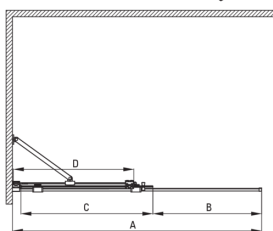

Код продукту: KTJ_Z30R

EAN: 5907650840305

Колір: золотий

Гарантія: 2

Кабіни

Ширина [мм]	1000
Висота [мм]	1950
товщина скла	6
Оздоблення скла	прозорий
Покриття Active cover	Так

Відмінна риса:

- Тільки найкращі матеріали, якість яких ми підтверджуємо дослідженнями в лабораторії
- Гідрофобне покриття Active Cover, що полегшує стікання води по склу
- Прозоре скло TOTALWHITE
- Можливість установки kabіни без піддону безпосередньо на плитку
- Безпечне і міцне загартоване скло
- Можливість використання спеціального препарату Active Cover
- Ударостійкість і стійкість до хімічних речовин і плям відповідно до стандарту PN-EN 14428 + A1: 2008, підтверджена дослідженнями Інституту кераміки і будівельних матеріалів.
- Реверсивні двері для установки kabіни на праву або ліву сторону
- Пропонуємо спеціальний засіб, безпечний для очищуваних поверхонь

Model	Size	A (mm)	B (mm)	C (mm)	D (mm)
KTJ X39R	900x1950	880-900	360	475	420
KTJ X30R	1000x1950	980-1000	410	525	470
KTJ X32R	1200x1950	1180-1200	515	625	570
KTJ X34R	1400x1950	1380-1400	615	725	670