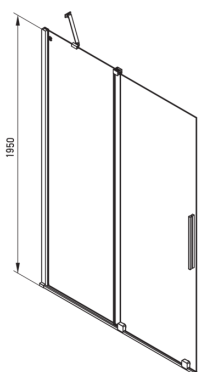

Код продукту: KTJ_Z30R

EAN: 5907650840305

Колір: золотий

Гарантія: 2

Кабіни

Ширина [мм]	1000
Висота [мм]	1950
товщина скла	6
Оздоблення скла	прозорий
Покриття Active cover	Так

Відмінна риса:

- Тільки найкращі матеріали, якість яких ми підтверджуємо дослідженнями в лабораторії
- Гідрофобне покриття Active Cover, що полегшує стікання води по склу
- Прозоре скло TOTALWHITE
- Можливість установки kabіни без піддону безпосередньо на плитку
- Безпечне і міцне загартоване скло
- Можливість використання спеціального препарату Active Cover
- Ударостійкість і стійкість до хімічних речовин і плям відповідно до стандарту PN-EN 14428 + A1: 2008, підтверджена дослідженнями Інституту кераміки і будівельних матеріалів.
- Реверсивні двері для установки kabіни на праву або ліву сторону
- Пропонуємо спеціальний засіб, безпечний для очищуваних поверхонь

Model	Size	A (mm)	B (mm)	C (mm)	D (mm)
KTJ X39R	900x1950	880-900	360	475	420
KTJ X30R	1000x1950	980-1000	410	525	470
KTJ X32R	1200x1950	1180-1200	515	625	570
KTJ X34R	1400x1950	1380-1400	615	725	670