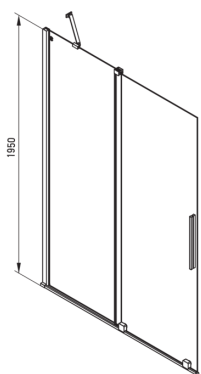

## Tuš stena, walk-in

koda izdelka: KTJ\_Z30R

EAN: 5907650840305

Barva: zlato

Garancija [leta]: 2

Model	Size	A (mm)	B (mm)	C (mm)	D (mm)
KTJ X39R	900x1950	880-900	360	475	420
KTJ X30R	1000x1950	980-1000	410	525	470
KTJ X32R	1200x1950	1180-1200	515	625	570
KTJ X34R	1400x1950	1380-1400	615	725	670

### Kabine

širina [mm]	1000
višina [mm]	1950
debelina stekla [mm]	6
steklen finiš	transparenten
premaz Active Cover	Ja