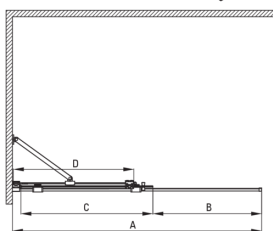

## Tuš stena, walk-in

koda izdelka: KTJ\_Z30R

EAN: 5907650840305

Barva: zlato

Garancija [leta]: 2

Model	Size	A (mm)	B (mm)	C (mm)	D (mm)
KTJ X39R	900x1950	880-900	360	475	420
KTJ X30R	1000x1950	980-1000	410	525	470
KTJ X32R	1200x1950	1180-1200	515	625	570
KTJ X34R	1400x1950	1380-1400	615	725	670

### Kabine

širina [mm]	1000
višina [mm]	1950
debelina stekla [mm]	6
steklen finiš	transparenten
premaz Active Cover	Ja