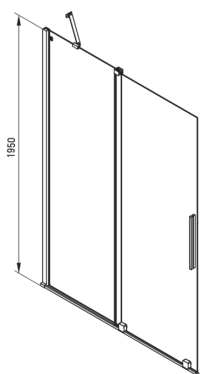

Код товара: KTJ_Z30R

EAN: 5907650840305

Цвет: золотой

Гарантия [лет]: 2

Model	Size	A (mm)	B (mm)	C (mm)	D (mm)
KTJ X39R	900x1950	880-900	360	475	420
KTJ X30R	1000x1950	980-1000	410	525	470
KTJ X32R	1200x1950	1180-1200	515	625	570
KTJ X34R	1400x1950	1380-1400	615	725	670

Кабины

Ширина [мм]	1000
Высота [мм]	1950
толщина закаленного стекла	6
Отделка стекла	прозрачный
Покрытие Active Cover	Да

Отличительные черты:

- Только лучшие материалы, качество которых подтверждено лабораторными испытаниями
- Гидрофобное покрытие Active-Cover, которое облегчает стекание воды со стекла
- Прозрачное стекло TOTALWHITE
- Возможна установка кабины без поддона, прямо на плитку
- Безопасное и прочное закаленное стекло
- Возможность использования специального препарата Active Cover
- Стойкость к ударам, химическим веществам и окрашиванию в соответствии со стандартом PN-EN 14428+A1:2008, подтверждена испытаниями Института керамики и строительных материалов.
- Реверсивная дверь, позволяющая установить кабину с правой или левой стороны
- Специальное средство, безопасное для очищаемых поверхностей