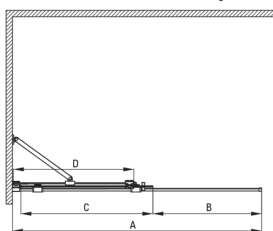

Код товара: KTJ_Z30R

EAN: 5907650840305

Цвет: золотой

Гарантия [лет]: 2

Model	Size	A (mm)	B (mm)	C (mm)	D (mm)
KTJ X39R	900x1950	880-900	360	475	420
KTJ X30R	1000x1950	980-1000	410	525	470
KTJ X32R	1200x1950	1180-1200	515	625	570
KTJ X34R	1400x1950	1380-1400	615	725	670

Кабины

Ширина [мм]	1000
Высота [мм]	1950
толщина закаленного стекла	6
Отделка стекла	прозрачный
Покрытие Active Cover	Да

Отличительные черты:

- Только лучшие материалы, качество которых подтверждено лабораторными испытаниями
- Гидрофобное покрытие Active-Cover, которое облегчает стекание воды со стекла
- Прозрачное стекло TOTALWHITE
- Возможна установка кабины без поддона, прямо на плитку
- Безопасное и прочное закаленное стекло
- Возможность использования специального препарата Active Cover
- Стойкость к ударам, химическим веществам и окрашиванию в соответствии со стандартом PN-EN 14428+A1:2008, подтверждена испытаниями Института керамики и строительных материалов.
- Реверсивная дверь, позволяющая установить кабину с правой или левой стороны
- Специальное средство, безопасное для очищаемых поверхностей