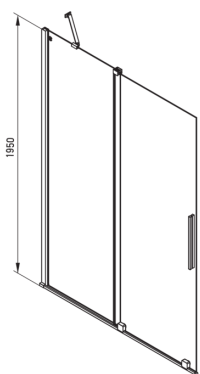

PRIZMA

Perete de duș, paravan

Codul produsului: KTJ_Z30R

EAN: 5907650840305

Culoarea: aur

Garanție [ani]: 2

Cabine

Lățime [mm]	1000
Înălțime [mm]	1950
Grosime sticlă [mm]	6
Finisaj sticlă	transparent
Active cover	Da

Caracteristici:

- Doar cele mai bune materiale, a căror calitate a fost certificată prin teste de laborator
- Înveliș hidrofob Active-Cover care ajută apa să se prelingă pe sticlă
- Sticlă transparentă tip Total White
- Posibilitate de instalare a cabinei fără cădiță de duș, direct pe gresie
- Sticlă securizată sigură și rezistentă
- Special pentru suprafețe Active Cover
- Rezistență la impact, substanțe chimice și pete conform standardului PN-EN 14428+A1:2008, certificată prin teste făcute de Institutul de Materiale de Construcții și Ceramică
- Ușă reversibilă care permite instalarea cabinei pe partea dreaptă sau pe partea stângă
- Agent de curățare special, sigur pentru suprafețele curățate

Model	Size	A (mm)	B (mm)	C (mm)	D (mm)
KTJ X39R	900x1950	880-900	360	475	420
KTJ X30R	1000x1950	980-1000	410	525	470
KTJ X32R	1200x1950	1180-1200	515	625	570
KTJ X34R	1400x1950	1380-1400	615	725	670