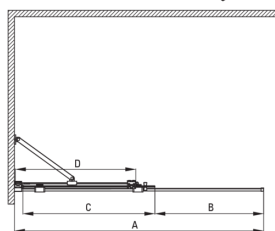

PRIZMA

Perete de duș, paravan

Codul produsului: KTJ_Z30R

EAN: 5907650840305

Culoarea: aur

Garanție [ani]: 2

Cabine

Lățime [mm]	1000
Înălțime [mm]	1950
Grosime sticlă [mm]	6
Finisaj sticlă	transparent
Active cover	Da

Model	Size	A (mm)	B (mm)	C (mm)	D (mm)
KTJ X39R	900x1950	880-900	360	475	420
KTJ X30R	1000x1950	980-1000	410	525	470
KTJ X32R	1200x1950	1180-1200	515	625	570
KTJ X34R	1400x1950	1380-1400	615	725	670