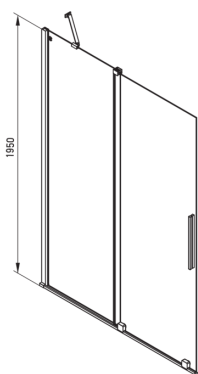

PRIZMA

Ścianka prysznicowa walk-in

Cena Netto: 1381,30 zł
Cena Brutto: 1699,00 zł

Kod produktu: KTJ_Z30R

EAN: 5907650840305

Kolor: złoty

Gwarancja [lata]: 2

Model	Size	A (mm)	B (mm)	C (mm)	D (mm)
KTJ X39R	900x1950	880-900	360	475	420
KTJ X30R	1000x1950	980-1000	410	525	470
KTJ X32R	1200x1950	1180-1200	515	625	570
KTJ X34R	1400x1950	1380-1400	615	725	670

Kabina

Szerokość [mm]	1000
Wysokość [mm]	1950
Grubość szkła hartowanego [mm]	6
Wykończenie szkła	transparentne
Powłoka Active Cover	Tak

Wyróżniki:

- Tylko najlepsze materiały, których jakość potwierdzamy badaniami w laboratorium
- Hydrofobowa powłoka Active Cover, ułatwiająca spływanie wody po szybie
- Szkło transparentne TOTALWHITE
- Możliwość zamontowania kabiny bez brodzika, bezpośrednio na płytkach
- Bezpieczne i wytrzymałe szkło hartowane
- Możliwość zastosowania dedykowanego preparatu Active Cover
- Odporność na uderzenia oraz na chemikalia i płamienie zgodnie z normą PN-EN 14428+A1:2008, potwierdzona badaniami Instytutu Ceramiki i Materiałów Budowlanych.
- Drzwi odwracalne umożliwiające montaż kabiny na prawą lub lewą stronę
- Możliwość łączenia z drugą ścianką przesuwaną i ścianką prysznicową walk-in Prizma
- W ofercie dedykowany środek bezpieczny dla czyszczonych powierzchni
- Możliwość zamontowania kabiny bezpośrednio na płytkach lub na brodzikach granitowych Correo (KQR) i akrylowych Kerria Plus (KTS)
- W zestawie znajdują się dwa relingi – krótki i długi
- Swobodne łączenie kabin
- Powłoka nanoszona metodą PVD