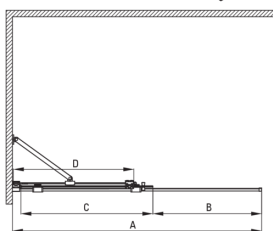

PRIZMA

Ścianka prysznicowa walk-in

Cena Netto: 1381,30 zł
Cena Brutto: 1699,00 zł

Kod produktu: KTJ_Z30R

EAN: 5907650840305

Kolor: złoty

Gwarancja [lata]: 2

Model	Size	A (mm)	B (mm)	C (mm)	D (mm)
KTJ X39R	900x1950	880-900	360	475	420
KTJ X30R	1000x1950	980-1000	410	525	470
KTJ X32R	1200x1950	1180-1200	515	625	570
KTJ X34R	1400x1950	1380-1400	615	725	670

Kabina

Szerokość [mm]	1000
Wysokość [mm]	1950
Grubość szkła hartowanego [mm]	6
Wykończenie szkła	transparentne
Powłoka Active Cover	Tak

Wyróżniki:

- Tylko najlepsze materiały, których jakość potwierdzamy badaniami w laboratorium
- Hydrofobowa powłoka Active Cover, ułatwiająca spływanie wody po szybie
- Szkło transparentne TOTALWHITE
- Możliwość zamontowania kabiny bez brodzika, bezpośrednio na płytkach
- Bezpieczne i wytrzymałe szkło hartowane
- Możliwość zastosowania dedykowanego preparatu Active Cover
- Odporność na uderzenia oraz na chemikalia i płamienie zgodnie z normą PN-EN 14428+A1:2008, potwierdzona badaniami Instytutu Ceramiki i Materiałów Budowlanych.
- Drzwi odwracalne umożliwiające montaż kabiny na prawą lub lewą stronę
- Możliwość łączenia z drugą ścianką przesuwaną i ścianką prysznicową walk-in Prizma
- W ofercie dedykowany środek bezpieczny dla czyszczonych powierzchni
- Możliwość zamontowania kabiny bezpośrednio na płytkach lub na brodzikach granitowych Correo (KQR) i akrylowych Kerria Plus (KTS)
- W zestawie znajdują się dwa relingi – krótki i długi
- Swobodne łączenie kabin
- Powłoka nanoszona metodą PVD