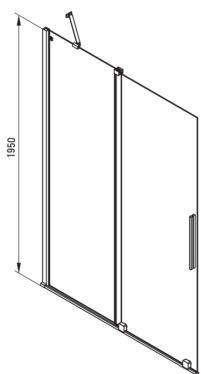

PRIZMA

Parete doccia, a scomparsa

Codice prodotto: KTJ_Z30R

EAN: 5907650840305

Colore: oro

Garanzia [anni]: 2

Cabine

Larghezza [mm]	1000
Altezza [mm]	1950
Spessore del vetro [mm]	6
Finitura in vetro	trasparente
Rivestimento attivo	Sì

Caratteristiche:

- Solo i migliori materiali, la cui qualità è stata confermata da test di laboratorio
- Rivestimento idrofobico Active-Cover che facilita il deflusso dell'acqua dal vetro
- Possibilità di installare la cabina senza piatto doccia, direttamente sulle piastrelle
- Vetro temperato sicuro e resistente
- Dedicato alle superfici Active Cover
- Resistenza agli urti, agli agenti chimici e alle macchie in conformità alla norma PN-EN 14428+A1:2008, confermata dai test dell'Istituto della Ceramica e dei Materiali da Costruzione
- Porta reversibile che permette di montare la cabina a destra o a sinistra
- Detergente dedicato, sicuro per le superfici pulite

Model	Size	A (mm)	B (mm)	C (mm)	D (mm)
KTJ X39R	900x1950	880-900	360	475	420
KTJ X30R	1000x1950	980-1000	410	525	470
KTJ X32R	1200x1950	1180-1200	515	625	570
KTJ X34R	1400x1950	1380-1400	615	725	670