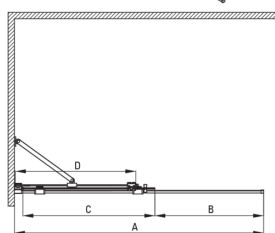

PRIZMA

Parete doccia, a scomparsa

Codice prodotto: KTJ_Z30R

EAN: 5907650840305

Colore: oro

Garanzia [anni]: 2

Cabine

Larghezza [mm]	1000
Altezza [mm]	1950
Spessore del vetro [mm]	6
Finitura in vetro	trasparente
Rivestimento attivo	Sì

Model	Size	A (mm)	B (mm)	C (mm)	D (mm)
KTJ X39R	900x1950	880-900	360	475	420
KTJ X30R	1000x1950	980-1000	410	525	470
KTJ X32R	1200x1950	1180-1200	515	625	570
KTJ X34R	1400x1950	1380-1400	615	725	670