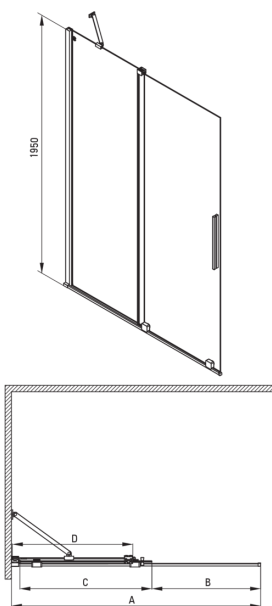

Cikkszám: KTJ_Z30R
EAN: 5907650840305
Szín: arany
Garancia [év]: 2

Kabinok

Szélesség [mm]	1000
Magasság [mm]	1950
Az edzett üveg vastagsága [mm]	6
Üveg kivitelezése	átlátszó
Aktív bevonat	Igen

Kiemelések:

- Csak a legjobb alapanyagokból, amelyek minőségét laboratóriumi vizsgálatok igazolták
- Hidrofób Active-Cover bevonat, amely megkönnyíti a víz lefolyását az üvegről
- TOTALWHITE átlátszó üveg
- Lehetőség a kabin zuhanytálca nélküli felszerelésére, közvetlenül a csempére
- Biztonságos és tartós edzett üveg
- Az Active Cover felületekhez ajánlott
- Ütés-, vegyszer- és foltosodás a PN-EN 14428 + A1: 2008 szabvány szerint, a Kerámia- és Építőanyag-intézet tesztjei igazolják.
- Megfordítható ajtó, amely jobb vagy bal oldalra szerelhető
- Dedikált tisztítószer, a felületek biztonságos tisztítására

Model	Size	A (mm)	B (mm)	C (mm)	D (mm)
KTJ X39R	900x1950	880-900	360	475	420
KTJ X30R	1000x1950	980-1000	410	525	470
KTJ X32R	1200x1950	1180-1200	515	625	570
KTJ X34R	1400x1950	1380-1400	615	725	670