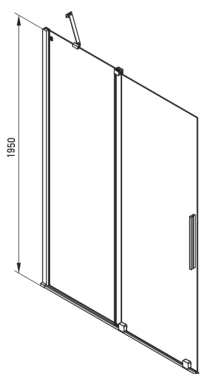

PRIZMA

Paroi de douche, walk-in

Code produit: KTJ_Z30R

EAN: 5907650840305

Couleur: d'or

Garantie [années]: 2

Model	Size	A (mm)	B (mm)	C (mm)	D (mm)
KTJ X39R	900x1950	880-900	360	475	420
KTJ X30R	1000x1950	980-1000	410	525	470
KTJ X32R	1200x1950	1180-1200	515	625	570
KTJ X34R	1400x1950	1380-1400	615	725	670

Cabines

Largeur [mm]	1000
Hauteur [mm]	1950
Épaisseur du verre [mm]	6
Finition verre	transparent
Couverture active	Oui

Caractéristiques:

- Seuls les meilleurs matériaux, dont la qualité a été confirmée par des tests en laboratoire
- Revêtement hydrophobe Active-Cover qui facilite l'écoulement de l'eau sur le verre
- Verre transparent TOTALWHITE
- Possibilité d'installer la cabine sans receveur de douche, directement sur le carrelage
- Verre trempé sûr et durable
- Dédié aux surfaces Active Cover
- Résistance aux chocs, aux produits chimiques et aux taches conformément à la norme PN-EN 14428+A1:2008, confirmée par des tests de l'Institut de la céramique et des matériaux de construction
- Porte réversible qui permet de monter la cabine à droite ou à gauche
- Agent de nettoyage dédié, sans danger pour les surfaces nettoyées