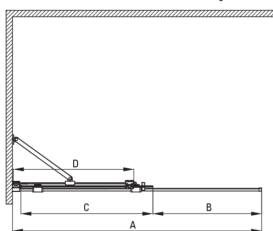

PRIZMA

Paroi de douche, walk-in

Code produit: KTJ_Z30R

EAN: 5907650840305

Couleur: d'or

Garantie [années]: 2

Model	Size	A (mm)	B (mm)	C (mm)	D (mm)
KTJ X39R	900x1950	880-900	360	475	420
KTJ X30R	1000x1950	980-1000	410	525	470
KTJ X32R	1200x1950	1180-1200	515	625	570
KTJ X34R	1400x1950	1380-1400	615	725	670

Cabines

Largeur [mm]	1000
Hauteur [mm]	1950
Épaisseur du verre [mm]	6
Finition verre	transparent
Couverture active	Oui

Caractéristiques:

- Seuls les meilleurs matériaux, dont la qualité a été confirmée par des tests en laboratoire
- Revêtement hydrophobe Active-Cover qui facilite l'écoulement de l'eau sur le verre
- Verre transparent TOTALWHITE
- Possibilité d'installer la cabine sans receveur de douche, directement sur le carrelage
- Verre trempé sûr et durable
- Dédié aux surfaces Active Cover
- Résistance aux chocs, aux produits chimiques et aux taches conformément à la norme PN-EN 14428+A1:2008, confirmée par des tests de l'Institut de la céramique et des matériaux de construction
- Porte réversible qui permet de monter la cabine à droite ou à gauche
- Agent de nettoyage dédié, sans danger pour les surfaces nettoyées