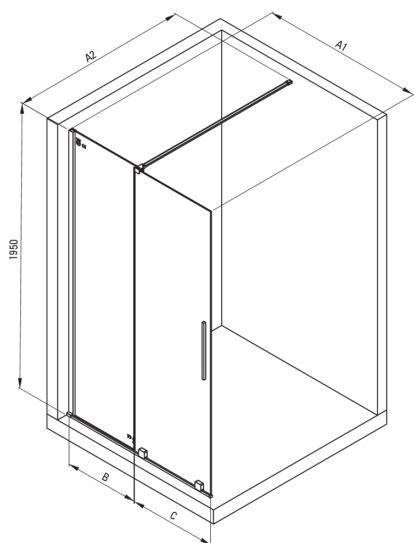

PRIZMA

Muro de ducha, entrar

Código de producto: KTJ_Z30R

EAN: 5907650840305

Color: oro

Garantía [años]: 2

Model	Size	A1 (mm)	A2 (mm)	B (mm)	C (mm)
KTJ X39R	900x1950	900	700-1200	420	470
KTJ X30R	1000x1950	1000	700-1200	460	510
KTJ X32R	1200x1950	1200	700-1200	570	620

Cabañas

Ancho [mm]	1000
Altura [mm]	1950
Grosor de vidrio [mm]	6
Acabado de vidrio	transparente
Tapa activa	Sí

Características:

- Solo los mejores materiales cuya calidad es confirmada por la investigación en el laboratorio
- Cubierta activa recubrimiento hidrofóbico que facilita el flujo de agua por el vaso
- Vidrio transparente TOTALWHITE
- Es posible instalar una cabina sin una bandeja de ducha, directamente en los mosaicos.
- Vidrio templado seguro y duradero
- Posibilidad de usar una cubierta activa dedicada
- Resistencia al impacto, así como a los productos químicos y las manchas de acuerdo con PN-EN 14428+A1: 2008, confirmado por el Instituto de Cerámica y Materiales de construcción.
- Puertas reversibles que permiten la instalación de la cabina a la derecha o izquierda
- Una medida dedicada en la oferta es una caja fuerte dedicada para superficies limpias