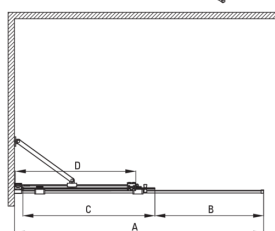

PRIZMA

Muro de ducha, entrar

Código de producto: KTJ_Z30R

EAN: 5907650840305

Color: oro

Garantía [años]: 2

Cabañas

| | |
|-----------------------|--------------|
| Ancho [mm] | 1000 |
| Altura [mm] | 1950 |
| Grosor de vidrio [mm] | 6 |
| Acabado de vidrio | transparente |
| Tapa activa | Sí |

Características:

- Solo los mejores materiales cuya calidad es confirmada por la investigación en el laboratorio
- Cubierta activa recubrimiento hidrofóbico que facilita el flujo de agua por el vaso
- Vidrio transparente TOTALWHITE
- Es posible instalar una cabina sin una bandeja de ducha, directamente en los mosaicos.
- Vidrio templado seguro y duradero
- Posibilidad de usar una cubierta activa dedicada
- Resistencia al impacto, así como a los productos químicos y las manchas de acuerdo con PN-EN 14428+A1: 2008, confirmado por el Instituto de Cerámica y Materiales de construcción.
- Puertas reversibles que permiten la instalación de la cabina a la derecha o izquierda
- Una medida dedicada en la oferta es una caja fuerte dedicada para superficies limpias

| Model | Size | A (mm) | B (mm) | C (mm) | D (mm) |
|----------|-----------|-----------|--------|--------|--------|
| KTJ X39R | 900x1950 | 880-900 | 360 | 475 | 420 |
| KTJ X30R | 1000x1950 | 980-1000 | 410 | 525 | 470 |
| KTJ X32R | 1200x1950 | 1180-1200 | 515 | 625 | 570 |
| KTJ X34R | 1400x1950 | 1380-1400 | 615 | 725 | 670 |