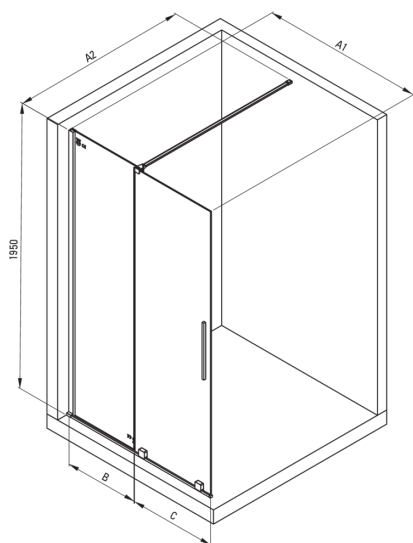

PRIZMA

Duschwand, Walk-In

Artikel-Nr.: KTJ_Z30R
 EAN: 5907650840305
 Farbe: Gold
 Garantie [Jahre]: 2

Model	Size	A1 (mm)	A2 (mm)	B (mm)	C (mm)
KTJ X39R	900x1950	900	700-1200	420	470
KTJ X30R	1000x1950	1000	700-1200	460	510
KTJ X32R	1200x1950	1200	700-1200	570	620

Kabinen

Breite [mm]	1000
Höhe	1950
Gehärtetes Glas - Dicke [mm]	6
Glasausführung	transparent
Active Cover Beschichtung	Ja

Charakteristische Merkmale:

- Nur die besten Materialien, deren Qualität durch Laboruntersuchungen bestätigt wird
- Hydrophobe Active-Cover-Beschichtung, die das Abperlen von Wasser erleichtert
- Transparentes Glas TOTALWHITE
- Kabine kann ohne Duschwanne direkt auf den Fliesen installiert werden
- Sicheres und langlebiges gehärtetes Glas
- Möglichkeit der Verwendung eines speziellen Active Cover-Präparats
- Stoß-, Chemikalien- und Fleckenbeständigkeit gemäß der Norm PN-EN 14428 + A1: 2008, bestätigt durch Tests des Instituts für Keramik und Baustoffe.
- Umdrehbare Tür, mit der die Kabine auf der rechten oder linken Seite montiert werden kann
- Spezielles Mittel, das für die zu reinigenden Oberflächen unbedenklich ist